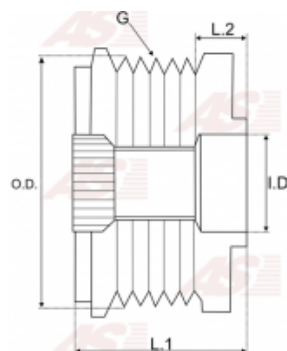

## Cechy produktu

O.D. [ mm ]	50.00
I.D. [ mm ]	17.00
L.1. [ mm ]	39.90
L.2. [ mm ]	14.40
G	6
Thread size	M16