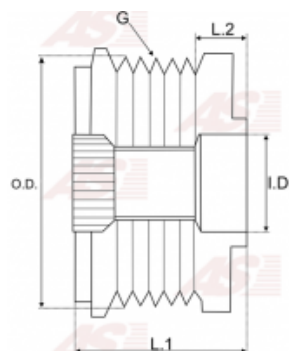

Dane

index AS	AFP0005
Kategoria	Koła pasowe ze sprzęgłem
Producent	AS-PL
Zamiennik dla	Bosch

Cechy produktu

O.D. [mm]	50.00
I.D. [mm]	17.00
L.1. [mm]	39.90
L.2. [mm]	14.40
G	6
Thread size	M16

Numer referencyjny (30)

Numer	Producent
-------	-----------

1126601565	BOSCH
1127011846	BOSCH
139281	CARGO
332292	CARGO
CCP90100GS	CASCO
CQ1040002	CQ
3.3517.1	IKA
F-225355.03	INA
F-225355.04	INA
F-225355.05	INA
F-225355.06	INA
F-225355.07	INA
F-225355.10	INA
F-225355.11	INA
F-225355.3	INA
F-225355.4	INA
F-225355.5	INA
F-225355.6	INA
F-225355.7	INA
5350001000	LUK
535000110	LUK
1110336	POWERMAX
1081-005RS	RS
85-42-03	VISNOVA
028903119AA	VW
24-91105	WAI / TRANSP
24-91271-1	WAI / TRANSP
EC4069	WOODAUTO
2.05.0381.0	ZEN
5381	ZEN