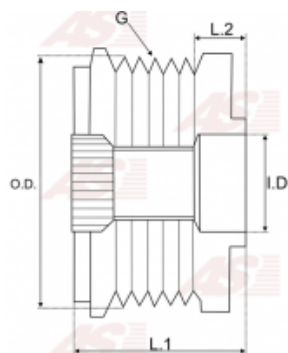

Dane

index AS	AFP0001
Kategoria	Koła pasowe ze sprzęgłem
Producent	AS-PL
Zamiennik dla	Bosch

Cechy produktu

O.D. [mm]	56.00
I.D. [mm]	17.00
L.1. [mm]	42.00
L.2. [mm]	17.30
G	5
Thread size	M16

Numer referencyjny (27)

Numer

Producent

1126301557	BOSCH
1126601556	BOSCH
1126601557	BOSCH
138282	CARGO
332290	CARGO
CCP90106GS	CASCO
CQ1040560	CQ
3.3515.1	IKA
F-226556.04	INA
F-226556.05	INA
F-226556.06	INA
F-226556.07	INA
F-226556.10	INA
F-226556.4	INA
F-226556.5	INA
F-226556.7	INA
5350009000	LUK
535000910	LUK
1114199	POWERMAX
1081-001RS	RS
85-42-01	VISNOVA
028903119S	VW
24-91257	WAI / TRANSCO
24-91257-1	WAI / TRANSCO
EC4067	WOODAUTO
2.05.0384.0	ZEN
5384	ZEN