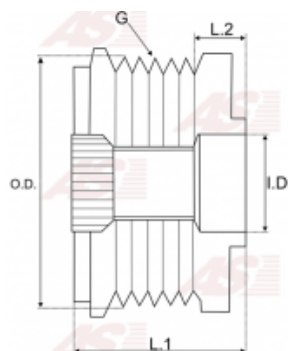

Dane

index AS	AFP0001
Kategoria	Koła pasowe ze sprzęgłem
Producent	AS-PL
Zamiennik dla	Bosch

Cechy produktu

O.D. [mm]	56.00
I.D. [mm]	17.00
L.1. [mm]	42.00
L.2. [mm]	17.30
G	5
Thread size	M16

Numer referencyjny (27)

Numer

Producent

1126301557	BOSCH
1126601556	BOSCH
1126601557	BOSCH
138282	CARGO
332290	CARGO
CCP90106GS	CASCO
CQ1040560	CQ
3.3515.1	IKA
F-226556.04	INA
F-226556.05	INA
F-226556.06	INA
F-226556.07	INA
F-226556.10	INA
F-226556.4	INA
F-226556.5	INA
F-226556.7	INA
5350009000	LUK
535000910	LUK
1114199	POWERMAX
1081-001RS	RS
85-42-01	VISNOVA
028903119S	VW
24-91257	WAI / TRANSPO
24-91257-1	WAI / TRANSPO
EC4067	WOODAUTO
2.05.0384.0	ZEN
5384	ZEN