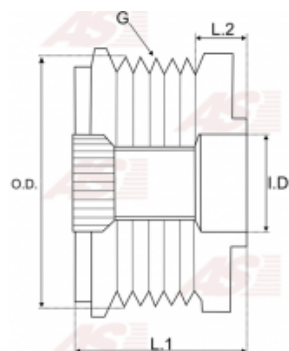

Dane

index AS	AFP0001
Kategoria	Koła pasowe ze sprzęgłem
Producent	AS-PL
Zamiennik dla	Bosch

Cechy produktu

O.D. [mm]	56.00
I.D. [mm]	17.00
L.1. [mm]	42.00
L.2. [mm]	17.30
G	5
Thread size	M16

Numer referencyjny (27)

Numer	Producent
-------	-----------

1126301557	BOSCH
1126601556	BOSCH
1126601557	BOSCH
138282	CARGO
332290	CARGO
CCP90106GS	CASCO
CQ1040560	CQ
3.3515.1	IKA
F-226556.04	INA
F-226556.05	INA
F-226556.06	INA
F-226556.07	INA
F-226556.10	INA
F-226556.4	INA
F-226556.5	INA
F-226556.7	INA
5350009000	LUK
535000910	LUK
1114199	POWERMAX
1081-001RS	RS
85-42-01	VISNOVA
028903119S	VW
24-91257	WAI / TRANSPO
24-91257-1	WAI / TRANSPO
EC4067	WOODAUTO
2.05.0384.0	ZEN
5384	ZEN