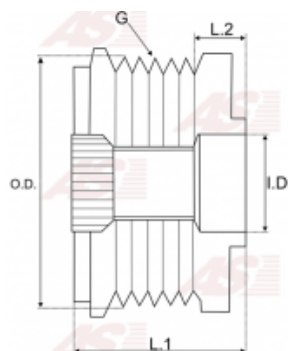

Dane

index AS	AFP0001
Kategoria	Koła pasowe ze sprzęgłem
Producent	AS-PL
Zamiennik dla	Bosch

Cechy produktu

O.D. [mm]	56.00
I.D. [mm]	17.00
L.1. [mm]	42.00
L.2. [mm]	17.30
G	5
Thread size	M16

Numer referencyjny (27)

Numer

Producent