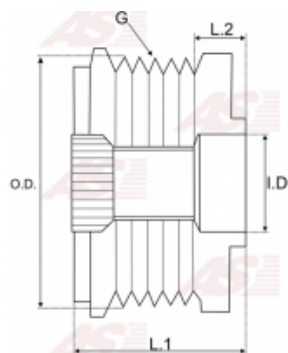

## Cechy produktu

O.D. [ mm ]	56.00
I.D. [ mm ]	17.00
L.1. [ mm ]	42.00
L.2. [ mm ]	17.30
G	5
Thread size	M16