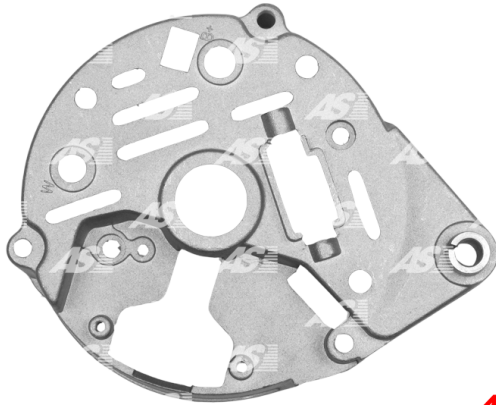

Dane

index AS	ABR4015
Kategoria	Pokrywy do alternatorów
Producent	AS-PL
Zamiennik dla	Lucas

Numer referencyjny (15)

Numer	Producent
134037	CARGO
CQ1190024	CQ
054206506010	LUCAS
054207302010	LUCAS
054207624010	LUCAS
054208234010	LUCAS
54205963	LUCAS
54206506	LUCAS
54206507	LUCAS
54207301	LUCAS
54207302	LUCAS
54207624	LUCAS
54208234	LUCAS
1065-013RS	RS
BKT4041	WOODAUTO

Zastosowania

FORD

Nr referencyjny	Producent
1012257	FORD
1659058	FORD
5024754	FORD

5027845	FORD
5029923	FORD
6159682	FORD
6694981	FORD
84AB10300AA	FORD
84AB10300MA	FORD
84AB10300MB	FORD
84FB10300AA	FORD
85BB10300DA	FORD
864F10300EA	FORD
870G10300AA	FORD
873F10300AA	FORD
873F10300BA	FORD
87BB10300BA	FORD
88BB10300HA	FORD
88BB10300HB	FORD
89BB10300JB	FORD
89FF10300AB	FORD
89FF10300AC	FORD
89FF10300EB	FORD
89FF10300EC	FORD
89FF10300JA	FORD
89FF10300JB	FORD
89FX10300EB	FORD
89FX10300JA	FORD
91FF10300TA	FORD
95FB10300AA	FORD
V87VG10300AA	FORD
V87VG10300AB	FORD
V87VX10300AB	FORD
V89AB10300AA	FORD