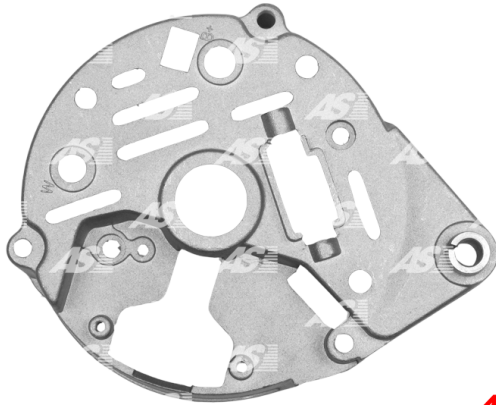

## Dane

index AS	ABR4015
Kategoria	Pokrywy do alternatorów
Producent	AS-PL
Zamiennik dla	Lucas

## Numer referencyjny (15)

Numer	Producent
134037	CARGO
CQ1190024	CQ
054206506010	LUCAS
054207302010	LUCAS
054207624010	LUCAS
054208234010	LUCAS
54205963	LUCAS
54206506	LUCAS
54206507	LUCAS
54207301	LUCAS
54207302	LUCAS
54207624	LUCAS
54208234	LUCAS
1065-013RS	RS
BKT4041	WOODAUTO