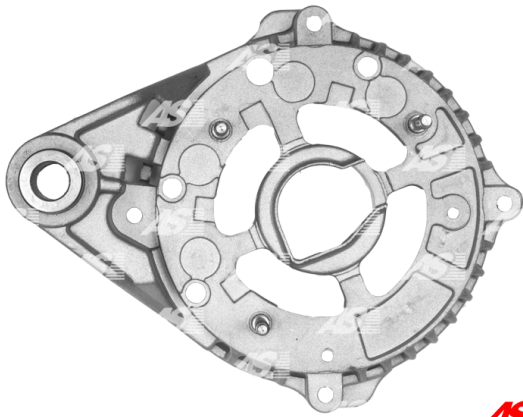

Dane

index AS	ABR4011
Kategoria	Pokrywy do alternatorów
Producent	AS-PL
Zamiennik dla	Magneti Marelli

Numer referencyjny (4)

Numer	Producent
231319	CARGO
83608491	MAGNETI MARELLI
1065-011RS	RS
BKT4071	WOODAUTO

Zastosowania

MAGNETI MARELLI

Nr referencyjny	Producent
63320203	MAGNETI MARELLI
63320204	MAGNETI MARELLI
63321204	MAGNETI MARELLI
63321205	MAGNETI MARELLI