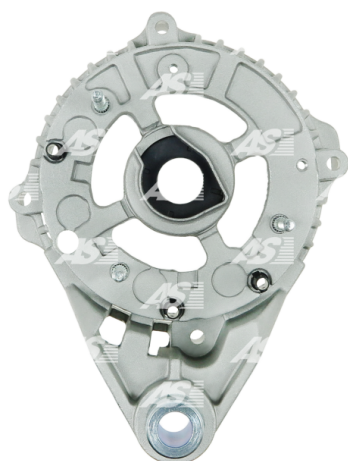

Dane

index AS	ABR4011
Kategoria	Tylna obudowa alternatora
Producent	AS-PL
Zamiennik dla	Magneti Marelli

Cechy produktu

O.D. [mm]	126.00
Otwór montażowy [mm]	12.30
H. [mm]	73.00
I.D. [mm]	35.00

Numer referencyjny (4)

Numer	Producent
231319	CARGO
83608491	MAGNETI MARELLI
1065-011RS	RS
BKT4071	WOODAUTO

Zastosowania

MAGNETI MARELLI

Nr referencyjny	Producent
63320203	MAGNETI MARELLI
63320204	MAGNETI MARELLI
63321204	MAGNETI MARELLI
63321205	MAGNETI MARELLI