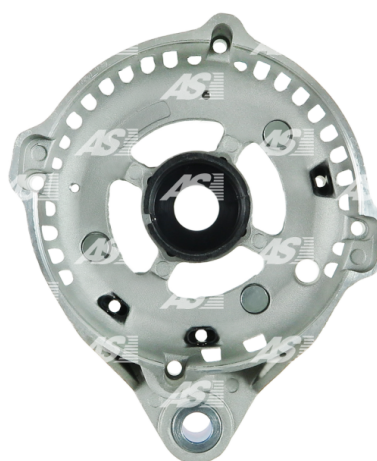

Dane

index AS	ABR4011
Kategoria	Tylna obudowa alternatora
Producent	AS-PL
Zamiennik dla	Magneti Marelli

Cechy produktu

O.D. [mm]	126.00
Otwór montażowy [mm]	12.30
H. [mm]	73.00
I.D. [mm]	35.00

Numer referencyjny (4)

Numer	Producent
231319	CARGO
83608491	MAGNETI MARELLI
1065-011RS	RS
BKT4071	WOODAUTO

Zastosowania

MAGNETI MARELLI

Nr referencyjny	Producent
63320203	MAGNETI MARELLI
63320204	MAGNETI MARELLI
63321204	MAGNETI MARELLI
63321205	MAGNETI MARELLI