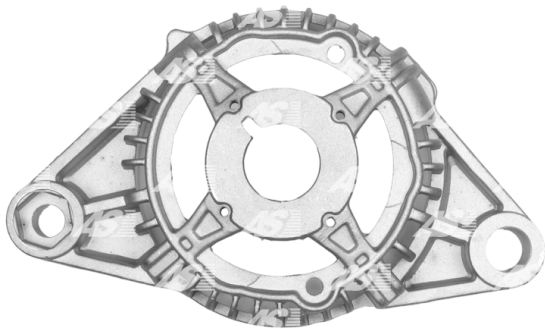

Dane

index AS	ABR4010
Kategoria	Pokrywy do alternatorów
Producent	AS-PL
Zamiennik dla	Magneti Marelli

Cechy produktu

H. [mm]	69.10
O.D. [mm]	125.00
I.D. [mm]	28.20
Rozstaw otworów montazowych	175.20

Numer referencyjny (4)

Numer	Producent
234203	CARGO
CQ1190631	CQ
1065-010RS	RS
BKT4065	WOODAUTO

Zastosowania

MAGNETI MARELLI

Nr referencyjny	Producent
63321252	MAGNETI MARELLI
63321253	MAGNETI MARELLI
63321283	MAGNETI MARELLI
63321295	MAGNETI MARELLI
63321396	MAGNETI MARELLI
63321606	MAGNETI MARELLI
63321607	MAGNETI MARELLI
63321608	MAGNETI MARELLI
63321609	MAGNETI MARELLI
63321625	MAGNETI MARELLI
63321631	MAGNETI MARELLI