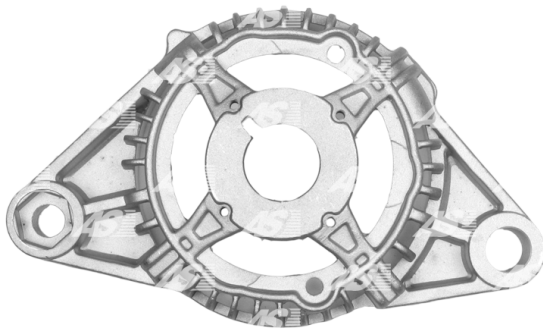

Dane

index AS	ABR4010
Kategoria	Pokrywy do alternatorów
Producent	AS-PL
Zamiennik dla	Magneti Marelli

Cechy produktu

O.D. [mm]	125.00
I.D. [mm]	28.20
Rozstaw otworów montazowych	175.20
H. [mm]	69.10

Numer referencyjny (4)

Numer	Producent
234203	CARGO
CQ1190631	CQ
1065-010RS	RS
BKT4065	WOODAUTO

Zastosowania

MAGNETI MARELLI

Nr referencyjny	Producent
63321252	MAGNETI MARELLI
63321253	MAGNETI MARELLI
63321283	MAGNETI MARELLI
63321295	MAGNETI MARELLI
63321396	MAGNETI MARELLI
63321606	MAGNETI MARELLI
63321607	MAGNETI MARELLI
63321608	MAGNETI MARELLI
63321609	MAGNETI MARELLI
63321625	MAGNETI MARELLI
63321631	MAGNETI MARELLI