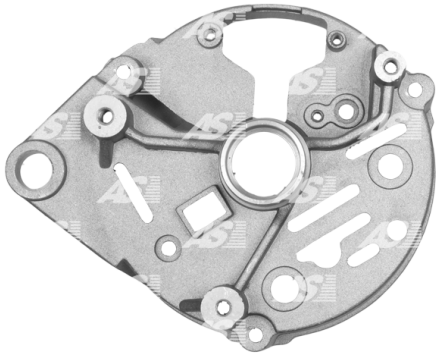

Dane

index AS	ABR4009
Kategoria	Pokrywy do alternatorów
Producent	AS-PL
Zamiennik dla	Lucas

Numer referencyjny (10)

Numer	Producent
134667	CARGO
CQ1190003	CQ
054206343010	LUCAS
054209807010	LUCAS
54206343	LUCAS
54206469	LUCAS
54206470	LUCAS
54209807	LUCAS
1065-009RS	RS
BKT4046	WOODAUTO

Zastosowania

FORD

Nr referencyjny	Producent
1668894	FORD
5021973	FORD
5026721	FORD
5026727	FORD
5027810	FORD
5027848	FORD
5029902	FORD
5030668	FORD

6593477	FORD
7302659	FORD
864F10300FD	FORD
864F10300FE	FORD
864F10K359FC	FORD
864F10K359FD	FORD
864F10K359FE	FORD
864FX10K359FE	FORD
884F10K359AB	FORD
894F10300BA	FORD
894FX10300BA	FORD
894X10300AA	FORD
894X10300AE	FORD
894X10300BA	FORD
89FX10300AA	FORD
89FX10300BA	FORD
914F10300AA	FORD
914F10K359AA	FORD
924F10300AA	FORD
924F10300AB	FORD
924F10K359AB	FORD
924FX10K359AA	FORD
924X10300AB	FORD
954F10300AA	FORD
954F10K300AA	FORD
954F10K300AB	FORD
954F10K359AB	FORD
U88VG10K359AA	FORD
V94GB10300BB	FORD
V94GB10K359AC	FORD

LUCAS

Nr referencyjny	Producent
054022130010	LUCAS
054022425010	LUCAS
054022495010	LUCAS
054022564010	LUCAS
054022575010	LUCAS
054022582010	LUCAS
054022649010	LUCAS
054022689010	LUCAS
054022690010	LUCAS
054022694010	LUCAS
054022720010	LUCAS
063324188010	LUCAS
063324264010	LUCAS
063324316010	LUCAS
063324374010	LUCAS
063324402010	LUCAS
24188	LUCAS
24230	LUCAS
24264	LUCAS
24293	LUCAS
24316	LUCAS
24374	LUCAS
54022130	LUCAS
54022301	LUCAS