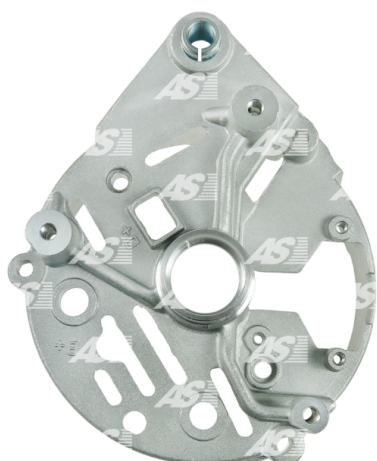

## Dane

index AS	ABR4009
Kategoria	Tylna obudowa alternatora
Producent	AS-PL
Zamiennik dla	Lucas

## Cechy produktu

O.D. [ mm ]	134.00
H. [ mm ]	74.50

## Numer referencyjny (10)

Numer	Producent
134667	CARGO
CQ1190003	CQ
054206343010	LUCAS
054209807010	LUCAS
54206343	LUCAS
54206469	LUCAS
54206470	LUCAS
54209807	LUCAS
1065-009RS	RS
BKT4046	WOODAUTO