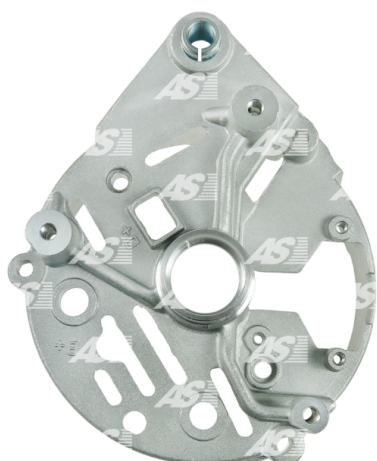

Dane

index AS	ABR4009
Kategoria	Pokrywy do alternatorów
Producent	AS-PL
Zamiennik dla	Lucas

Cechy produktu

H. [mm]	74.50
O.D. [mm]	134.00

Numer referencyjny (10)

Numer	Producent
134667	CARGO
CQ1190003	CQ
054206343010	LUCAS
054209807010	LUCAS
54206343	LUCAS
54206469	LUCAS
54206470	LUCAS
54209807	LUCAS
1065-009RS	RS
BKT4046	WOODAUTO

Zastosowania

FORD

Nr referencyjny	Producent
1668894	FORD
5021973	FORD
5026721	FORD
5026727	FORD
5027810	FORD
5027848	FORD
5029902	FORD
5030668	FORD

6593477	FORD
7302659	FORD
864F10300FD	FORD
864F10300FE	FORD
864F10K359FC	FORD
864F10K359FD	FORD
864F10K359FE	FORD
864FX10K359FE	FORD
884F10K359AB	FORD
894F10300BA	FORD
894FX10300BA	FORD
894X10300AA	FORD
894X10300AE	FORD
894X10300BA	FORD
89FX10300AA	FORD
89FX10300BA	FORD
914F10300AA	FORD
914F10K359AA	FORD
924F10300AA	FORD
924F10300AB	FORD
924F10K359AB	FORD
924FX10K359AA	FORD
924X10300AB	FORD
954F10300AA	FORD
954F10K300AA	FORD
954F10K300AB	FORD
954F10K359AB	FORD
U88VG10K359AA	FORD
V94GB10300BB	FORD
V94GB10K359AC	FORD