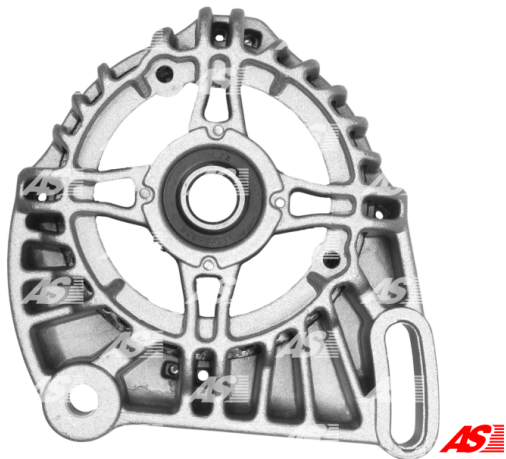

Dane

index AS	ABR4003
Kategoria	Pokrywy do alternatorów
Producent	AS-PL
Zamiennik dla	Magneti Marelli

Numer referencyjny (8)

Numer	Producent
138171	CARGO
CSR30013AS	CASCO
CQ1190005	CQ
083608351010	LUCAS
83608351	MAGNETI MARELLI
1114407	POWERMAX
1065-003RS	RS
WST87878	WOODAUTO

Zastosowania

AS-PL

Nr referencyjny	Producent
A4003	AS-PL

LUCAS

Nr referencyjny	Producent
063321200010	LUCAS
063321270010	LUCAS
063321600010	LUCAS
063321671010	LUCAS

063321712010

LUCAS

MAGNETI MARELLI