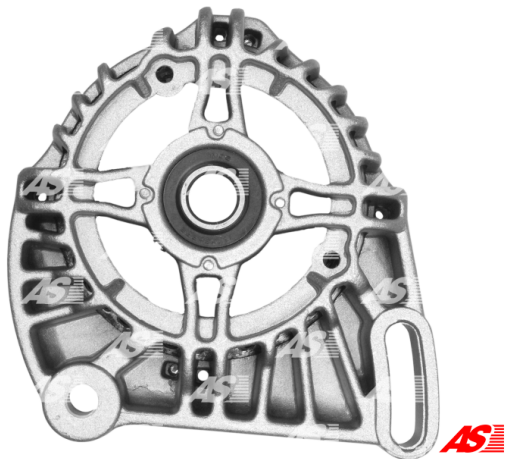

## Dane

index AS	ABR4003
Kategoria	Pokrywy do alternatorów
Producent	AS-PL
Zamiennik dla	Magneti Marelli

## Numer referencyjny (8)

Numer	Producent
138171	CARGO
CSR30013AS	CASCO
CQ1190005	CQ
083608351010	LUCAS
83608351	MAGNETI MARELLI
1114407	POWERMAX
1065-003RS	RS
WST87878	WOODAUTO