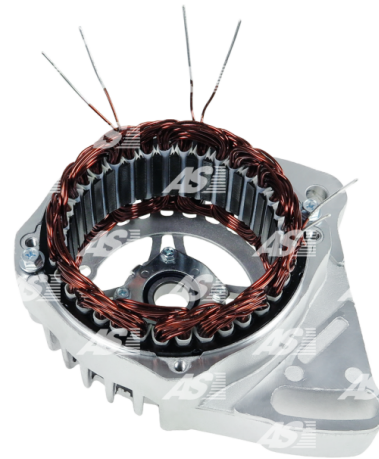

## Dane

index AS	ABR4003
Kategoria	Pokrywy do alternatorów
Producent	AS-PL
Zamiennik dla	Magneti Marelli

## Cechy produktu

H. [ mm ]	83.00
I.D.1 [ mm ]	17.00
O.D. [ mm ]	126.00
I.D. [ mm ]	92.00
Rozstaw otworów montazowych	125.80

## Numer referencyjny (8)

Numer	Producent
138171	CARGO
CSR30013AS	CASCO
CQ1190005	CQ
083608351010	LUCAS
83608351	MAGNETI MARELLI
1114407	POWERMAX
1065-003RS	RS
WST87878	WOODAUTO