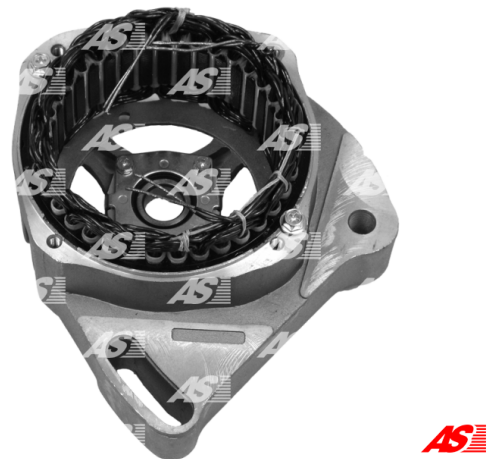

Dane

index AS	ABR4003
Kategoria	Pokrywy do alternatorów
Producent	AS-PL
Zamiennik dla	Magneti Marelli

Numer referencyjny (8)

Numer	Producent
138171	CARGO
CSR30013AS	CASCO
CQ1190005	CQ
083608351010	LUCAS
83608351	MAGNETI MARELLI
1114407	POWERMAX
1065-003RS	RS
WST87878	WOODAUTO

Zastosowania

AS-PL

Nr referencyjny	Producent
A4003	AS-PL

LUCAS

Nr referencyjny	Producent
063321200010	LUCAS
063321270010	LUCAS
063321600010	LUCAS
063321671010	LUCAS

063321712010

LUCAS

MAGNETI MARELLI