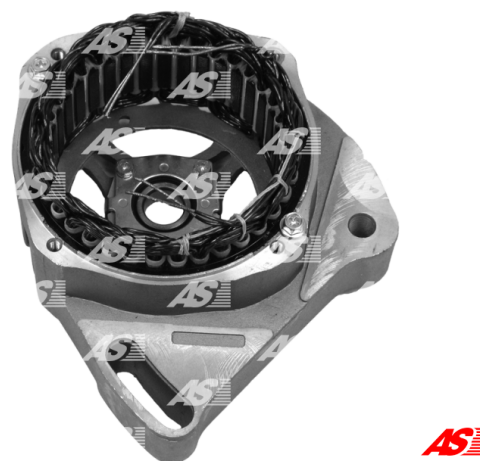

Dane

index AS	ABR4003
Kategoria	Pokrywy do alternatorów
Producent	AS-PL
Zamiennik dla	Magneti Marelli

Cechy produktu

O.D. [mm]	126.00
I.D. [mm]	92.00
Rozstaw otworów montazowych	125.80
H. [mm]	83.00
I.D.1 [mm]	17.00

Numer referencyjny (8)

Numer	Producent
138171	CARGO
CSR30013AS	CASCO
CQ1190005	CQ
083608351010	LUCAS
83608351	MAGNETI MARELLI
1114407	POWERMAX
1065-003RS	RS
WST87878	WOODAUTO

Zastosowania

AS-PL

Nr referencyjny	Producent
A4003	AS-PL