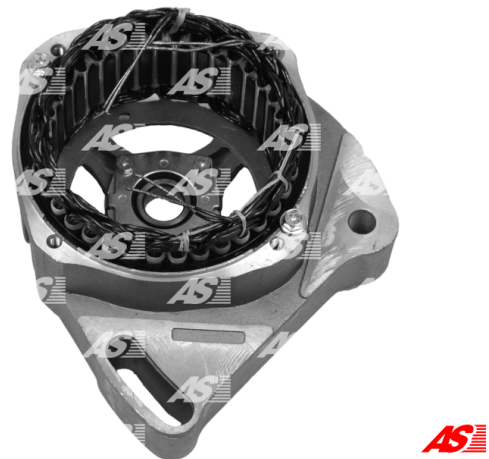

## Dane

index AS	ABR4003
Kategoria	Pokrywy do alternatorów
Producent	AS-PL
Zamiennik dla	Magneti Marelli

## Numer referencyjny (8)

Numer	Producent
138171	CARGO
CSR30013AS	CASCO
CQ1190005	CQ
083608351010	LUCAS
83608351	MAGNETI MARELLI
1114407	POWERMAX
1065-003RS	RS
WST87878	WOODAUTO