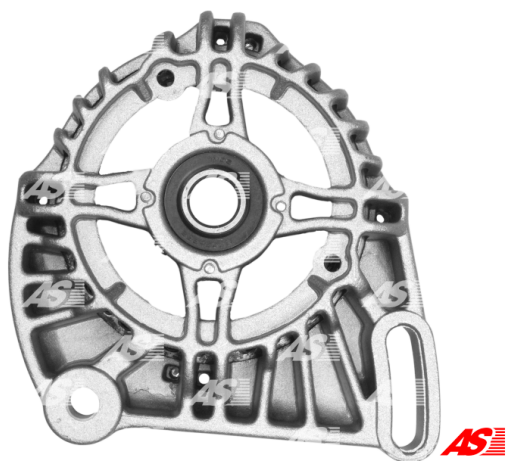

Dane

index AS	ABR4003
Kategoria	Pokrywy do alternatorów
Producent	AS-PL
Zamiennik dla	Magneti Marelli

Cechy produktu

O.D. [mm]	126.00
I.D. [mm]	92.00
Rozstaw otworów montazowych	125.80
H. [mm]	83.00
I.D.1 [mm]	17.00

Numer referencyjny (8)

Numer	Producent
138171	CARGO
CSR30013AS	CASCO
CQ1190005	CQ
083608351010	LUCAS
83608351	MAGNETI MARELLI
1114407	POWERMAX
1065-003RS	RS
WST87878	WOODAUTO

Zastosowania

AS-PL

Nr referencyjny	Producent
A4003	AS-PL