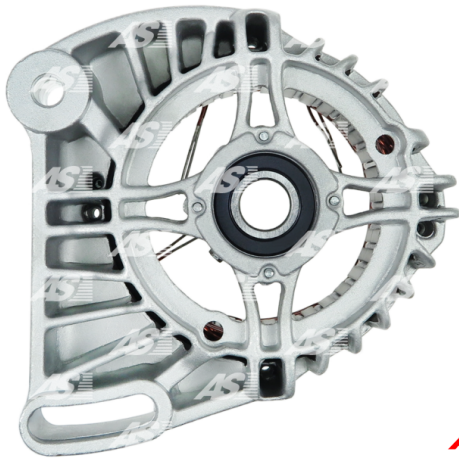

## Dane

index AS	ABR4003
Kategoria	Pokrywy do alternatorów
Producent	AS-PL
Zamiennik dla	Magneti Marelli

## Cechy produktu

H. [ mm ]	83.00
I.D.1 [ mm ]	17.00
O.D. [ mm ]	126.00
I.D. [ mm ]	92.00
Rozstaw otworów montazowych	125.80

## Numer referencyjny (8)

Numer	Producent
138171	CARGO
CSR30013AS	CASCO
CQ1190005	CQ
083608351010	LUCAS
83608351	MAGNETI MARELLI
1114407	POWERMAX
1065-003RS	RS
WST87878	WOODAUTO