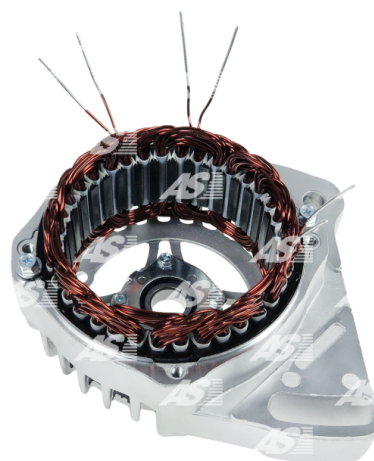

Dane

index AS	ABR4003
Kategoria	Przednie obudowy z uzwojeniem
Producent	AS-PL
Zamiennik dla	Magneti Marelli

Cechy produktu

Rozstaw otworów montazowych [mm]	125.80
H. [mm]	83.00
O.D. [mm]	126.00
I.D. [mm]	92.00
I.D.1 [mm]	17.00

Numer referencyjny (8)

Numer	Producent
138171	CARGO
CSR30013AS	CASCO
CQ1190005	CQ
083608351010	LUCAS
83608351	MAGNETI MARELLI
1114407	POWERMAX
1065-003RS	RS
WST87878	WOODAUTO

Zastosowania

AS-PL

Nr referencyjny	Producent
A4003	AS-PL