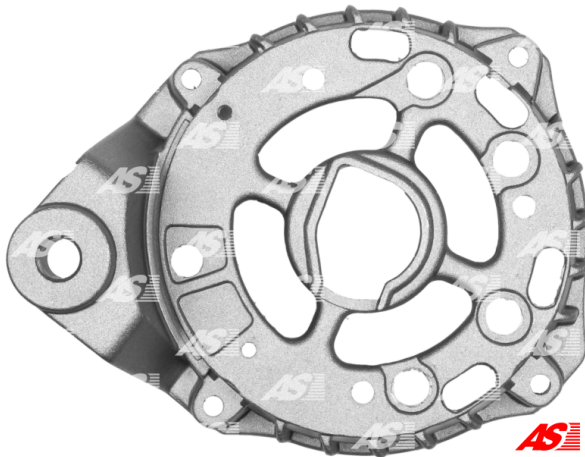

## Dane

index AS	ABR4002
Kategoria	Pokrywy do alternatorów
Producent	AS-PL
Zamiennik dla	Magneti Marelli

## Numer referencyjny (10)

Numer	Producent
138473	CARGO
CQ1190380	CQ
083615871010	LUCAS
083615891010	LUCAS
083623581010	LUCAS
83608471	MAGNETI MARELLI
83615891	MAGNETI MARELLI
83623581	MAGNETI MARELLI
1065-002RS	RS
BKT4021	WOODAUTO