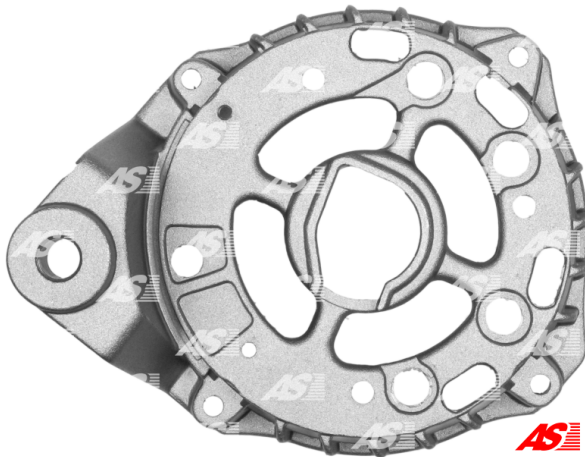

Dane

index AS	ABR4002
Kategoria	Pokrywy do alternatorów
Producent	AS-PL
Zamiennik dla	Magneti Marelli

Numer referencyjny (10)

Numer	Producent
138473	CARGO
CQ1190380	CQ
083615871010	LUCAS
083615891010	LUCAS
083623581010	LUCAS
83608471	MAGNETI MARELLI
83615891	MAGNETI MARELLI
83623581	MAGNETI MARELLI
1065-002RS	RS
BKT4021	WOODAUTO

Zastosowania

AS-PL

Nr referencyjny	Producent
A4003	AS-PL
A4111	AS-PL

LUCAS

Nr referencyjny	Producent
063321200010	LUCAS
063321233010	LUCAS
063321234010	LUCAS
063321600010	LUCAS
063321601010	LUCAS
063321602010	LUCAS
063321663010	LUCAS