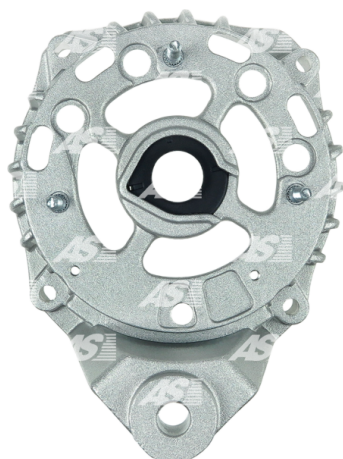

Dane

index AS	ABR4002
Kategoria	Pokrywy do alternatorów
Producent	AS-PL
Zamiennik dla	Magneti Marelli

Cechy produktu

I.D. [mm]	35.20
H. [mm]	77.70
Otwór montażowy [mm]	10.50
O.D. [mm]	126.60

Numer referencyjny (10)

Numer	Producent
138473	CARGO
CQ1190380	CQ
083615871010	LUCAS
083615891010	LUCAS
083623581010	LUCAS
83608471	MAGNETI MARELLI
83615891	MAGNETI MARELLI
83623581	MAGNETI MARELLI
1065-002RS	RS
BKT4021	WOODAUTO