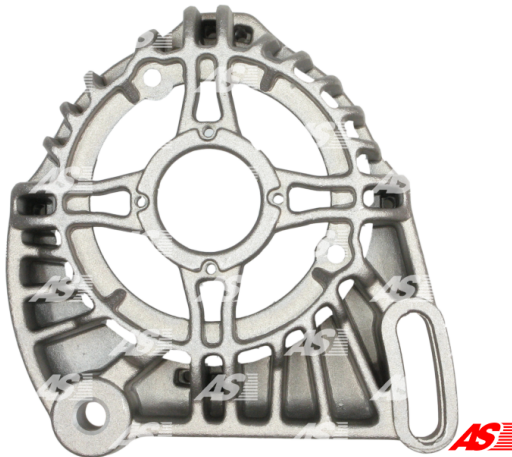

Dane

index AS	ABR4001
Kategoria	Pokrywy do alternatorów
Producent	AS-PL
Zamiennik dla	Magneti Marelli

Numer referencyjny (5)

Numer	Producent
230223	CARGO
1113662	POWERMAX
1065-001RS	RS
1065-044RS	RS
BKT4020	WOODAUTO

Zastosowania

AS-PL

Nr referencyjny	Producent
A4003	AS-PL
A4111	AS-PL

MAGNETI MARELLI

Nr referencyjny	Producent
63320219	MAGNETI MARELLI
63321200	MAGNETI MARELLI
63321233	MAGNETI MARELLI
63321234	MAGNETI MARELLI
63321270	MAGNETI MARELLI
63321280	MAGNETI MARELLI