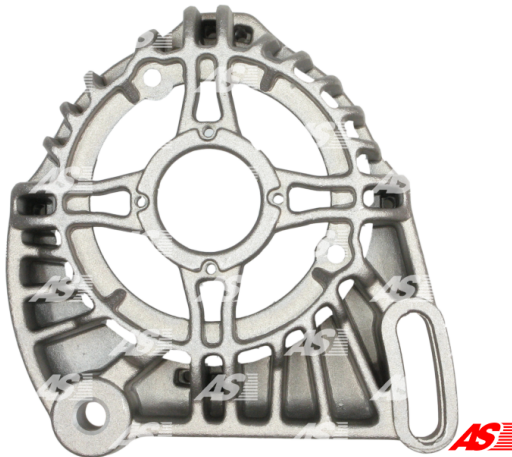

## Dane

index AS	ABR4001
Kategoria	Pokrywy do alternatorów
Producent	AS-PL
Zamiennik dla	Magneti Marelli

## Numer referencyjny (5)

Numer	Producent
230223	CARGO
1113662	POWERMAX
1065-001RS	RS
1065-044RS	RS
BKT4020	WOODAUTO