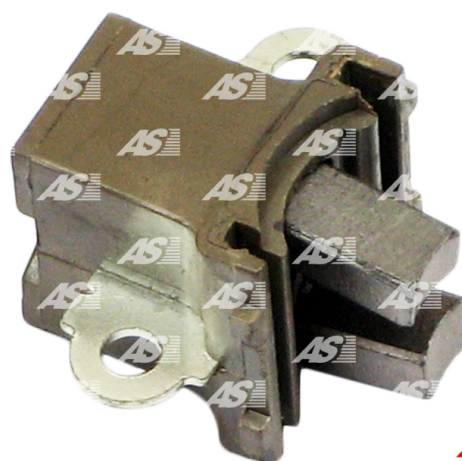

Dane

index AS	ABH6002
Kategoria	Szczotkotrzymacze do alternatorów
Producent	AS-PL
Zamiennik dla	Denso

Cechy produktu

Voltage.	12
----------	----

Numer referencyjny (17)

Numer	Producent
KAX70350	ASHDOWN INGRAM
133673	CARGO
CBH40114AS	CASCO
500403	CIVIC/DA PARTS
CQ1000004	CQ
021620-2530	DENSO
021620-2720	DENSO
86-051	PAN PACIFIC
1111838	POWERMAX
1143-002RS	RS
27370-42010	TOYOTA
27370-45060	TOYOTA
27370-75060	TOYOTA
BH-635	UNIPOINT
BH-657	UNIPOINT
39-8203-3	WAI / TRANSP0
BHD4988	WOODAUTO

Zastosowania

AS-PL

Nr referencyjny	Producent
A6009	AS-PL
A6013	AS-PL
A6205	AS-PL
A6214	AS-PL

DAIHATSU

Nr referencyjny	Producent
2703064130000	DAIHATSU
2706087720000	DAIHATSU

DENSO

Nr referencyjny	Producent
1002103381	DENSO
1002103410	DENSO
1002103470	DENSO
1002103480	DENSO
1002103700	DENSO
1002103780	DENSO
1002110120	DENSO
1002115020	DENSO
1002115031	DENSO
1002115060	DENSO
1002115070	DENSO
1002115080	DENSO
1002115110	DENSO
1002115120	DENSO
1002115150	DENSO
1002115190	DENSO
1002115200	DENSO
1002115220	DENSO
1002115260	DENSO
1002115270	DENSO
1002115290	DENSO
1002115300	DENSO
1002116000	DENSO
1002116010	DENSO
1002116020	DENSO
1002116030	DENSO
1002116031	DENSO
1002116050	DENSO
1002116051	DENSO
1002116060	DENSO
1002116080	DENSO
1002116090	DENSO
1002116100	DENSO
1002116110	DENSO
1002116120	DENSO
1002116130	DENSO
1002116140	DENSO
1002116150	DENSO