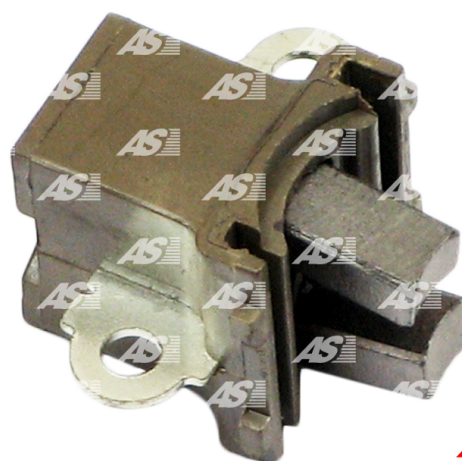

Dane

index AS	ABH6002
Kategoria	Szczotkotrzymacze alternatorów
Producent	AS-PL
Zamiennik dla	Denso

Cechy produktu

Voltage.	12
----------	----

Numer referencyjny (17)

Numer	Producent
KAX70350	ASHDOWN INGRAM
133673	CARGO
CBH40114AS	CASCO
500403	CIVIC/DA PARTS
CQ1000004	CQ
021620-2530	DENSO
021620-2720	DENSO
86-051	PAN PACIFIC
1111838	POWERMAX
1143-002RS	RS
27370-42010	TOYOTA
27370-45060	TOYOTA
27370-75060	TOYOTA
BH-635	UNIPOINT
BH-657	UNIPOINT
39-8203-3	WAI / TRANSP0
BHD4988	WOODAUTO

Zastosowania

AS-PL

Nr referencyjny	Producent
A6009	AS-PL
A6013	AS-PL
A6205	AS-PL
A6214	AS-PL
A6373	AS-PL
A64365	AS-PL

DAIHATSU

Nr referencyjny	Producent
2703064130000	DAIHATSU
2706087720000	DAIHATSU

DENSO

Nr referencyjny	Producent
1002103381	DENSO
1002103410	DENSO
1002103470	DENSO
1002103480	DENSO
1002103700	DENSO
1002103780	DENSO
1002110120	DENSO
1002115020	DENSO
1002115031	DENSO
1002115060	DENSO
1002115070	DENSO
1002115080	DENSO
1002115110	DENSO
1002115120	DENSO
1002115150	DENSO
1002115190	DENSO
1002115200	DENSO
1002115220	DENSO
1002115260	DENSO
1002115270	DENSO
1002115290	DENSO
1002115300	DENSO
1002116000	DENSO
1002116010	DENSO
1002116020	DENSO
1002116030	DENSO
1002116031	DENSO
1002116050	DENSO
1002116051	DENSO
1002116060	DENSO
1002116080	DENSO
1002116090	DENSO
1002116100	DENSO
1002116110	DENSO
1002116120	DENSO
1002116130	DENSO