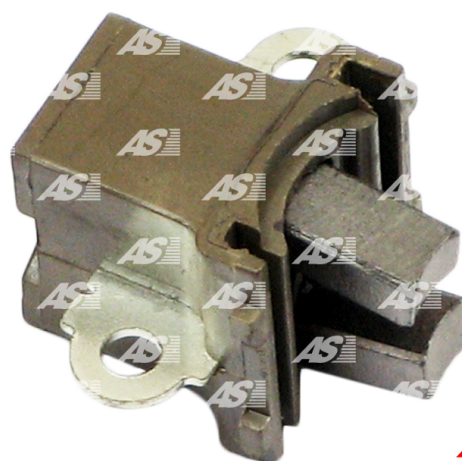

## Dane

index AS	ABH6002
Kategoria	Szczotkotrzymacze do alternatorów
Producent	AS-PL
Zamiennik dla	Denso

## Cechy produktu

Voltage.	12
----------	----

## Numer referencyjny (17)

Numer	Producent
KAX70350	ASHDOWN INGRAM
133673	CARGO
CBH40114AS	CASCO
500403	CIVIC/DA PARTS
CQ1000004	CQ
021620-2530	DENSO
021620-2720	DENSO
86-051	PAN PACIFIC
1111838	POWERMAX
1143-002RS	RS
27370-42010	TOYOTA
27370-45060	TOYOTA
27370-75060	TOYOTA
BH-635	UNIPOINT
BH-657	UNIPOINT
39-8203-3	WAI / TRANSP0
BHD4988	WOODAUTO