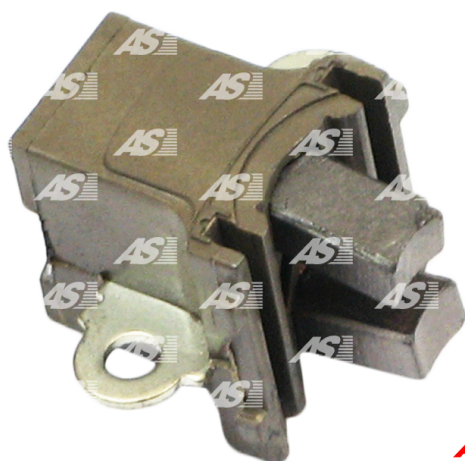

Dane

index AS	ABH6002
Kategoria	Szczotkotrzymacze alternatorów
Producent	AS-PL
Zamiennik dla	Denso

Cechy produktu

Voltage.	12
----------	----

Numer referencyjny (17)

Numer	Producent
KAX70350	ASHDOWN INGRAM
133673	CARGO
CBH40114AS	CASCO
500403	CIVIC/DA PARTS
CQ1000004	CQ
021620-2530	DENSO
021620-2720	DENSO
86-051	PAN PACIFIC
1111838	POWERMAX
1143-002RS	RS
27370-42010	TOYOTA
27370-45060	TOYOTA
27370-75060	TOYOTA
BH-635	UNIPOINT
BH-657	UNIPOINT
39-8203-3	WAI / TRANSP0
BHD4988	WOODAUTO

Zastosowania

AS-PL

Nr referencyjny	Producent
A6009	AS-PL
A6013	AS-PL
A6205	AS-PL
A6214	AS-PL
A6373	AS-PL
A64365	AS-PL

DAIHATSU

Nr referencyjny	Producent
2703064130000	DAIHATSU
2706087720000	DAIHATSU

DENSO

Nr referencyjny	Producent
1002103381	DENSO
1002103410	DENSO
1002103470	DENSO
1002103480	DENSO
1002103700	DENSO
1002103780	DENSO
1002110120	DENSO
1002115020	DENSO
1002115031	DENSO
1002115060	DENSO
1002115070	DENSO
1002115080	DENSO
1002115110	DENSO
1002115120	DENSO
1002115150	DENSO
1002115190	DENSO
1002115200	DENSO
1002115220	DENSO
1002115260	DENSO
1002115270	DENSO
1002115290	DENSO
1002115300	DENSO
1002116000	DENSO
1002116010	DENSO
1002116020	DENSO
1002116030	DENSO
1002116031	DENSO
1002116050	DENSO
1002116051	DENSO
1002116060	DENSO
1002116080	DENSO
1002116090	DENSO
1002116100	DENSO
1002116110	DENSO
1002116120	DENSO
1002116130	DENSO