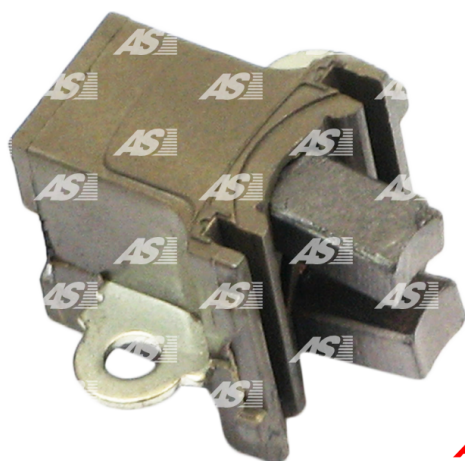

Dane

index AS	ABH6002
Kategoria	Szczotkotrzymacze do alternatorów
Producent	AS-PL
Zamiennik dla	Denso

Cechy produktu

Voltage.	12
----------	----

Numer referencyjny (17)

Numer	Producent
KAX70350	ASHDOWN INGRAM
133673	CARGO
CBH40114AS	CASCO
500403	CIVIC/DA PARTS
CQ1000004	CQ
021620-2530	DENSO
021620-2720	DENSO
86-051	PAN PACIFIC
1111838	POWERMAX
1143-002RS	RS
27370-42010	TOYOTA
27370-45060	TOYOTA
27370-75060	TOYOTA
BH-635	UNIPOINT
BH-657	UNIPOINT
39-8203-3	WAI / TRANSP0
BHD4988	WOODAUTO

Zastosowania

AS-PL

Nr referencyjny	Producent
A6009	AS-PL
A6013	AS-PL
A6205	AS-PL
A6214	AS-PL

DAIHATSU

Nr referencyjny	Producent
2703064130000	DAIHATSU
2706087720000	DAIHATSU

DENSO

Nr referencyjny	Producent
1002103381	DENSO
1002103410	DENSO
1002103470	DENSO
1002103480	DENSO
1002103700	DENSO
1002103780	DENSO
1002110120	DENSO
1002115020	DENSO
1002115031	DENSO
1002115060	DENSO
1002115070	DENSO
1002115080	DENSO
1002115110	DENSO
1002115120	DENSO
1002115150	DENSO
1002115190	DENSO
1002115200	DENSO
1002115220	DENSO
1002115260	DENSO
1002115270	DENSO
1002115290	DENSO
1002115300	DENSO
1002116000	DENSO
1002116010	DENSO
1002116020	DENSO
1002116030	DENSO
1002116031	DENSO
1002116050	DENSO
1002116051	DENSO
1002116060	DENSO
1002116080	DENSO
1002116090	DENSO
1002116100	DENSO
1002116110	DENSO
1002116120	DENSO
1002116130	DENSO
1002116140	DENSO
1002116150	DENSO