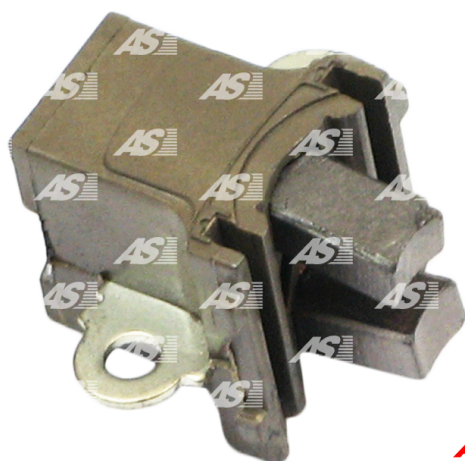

## Dane

index AS	ABH6002
Kategoria	Szczotkotrzymacze do alternatorów
Producent	AS-PL
Zamiennik dla	Denso

## Cechy produktu

Voltage.	12
----------	----

## Numer referencyjny (17)

Numer	Producent
KAX70350	ASHDOWN INGRAM
133673	CARGO
CBH40114AS	CASCO
500403	CIVIC/DA PARTS
CQ1000004	CQ
021620-2530	DENSO
021620-2720	DENSO
86-051	PAN PACIFIC
1111838	POWERMAX
1143-002RS	RS
27370-42010	TOYOTA
27370-45060	TOYOTA
27370-75060	TOYOTA
BH-635	UNIPOINT
BH-657	UNIPOINT
39-8203-3	WAI / TRANSP0
BHD4988	WOODAUTO

## Zastosowania

**AS-PL**

Nr referencyjny	Producent
A6009	AS-PL
A6013	AS-PL
A6205	AS-PL
A6214	AS-PL

**DAIHATSU**

Nr referencyjny	Producent
2703064130000	DAIHATSU
2706087720000	DAIHATSU

**DENSO**

Nr referencyjny	Producent
1002103381	DENSO
1002103410	DENSO
1002103470	DENSO
1002103480	DENSO
1002103700	DENSO
1002103780	DENSO
1002110120	DENSO
1002115020	DENSO
1002115031	DENSO
1002115060	DENSO
1002115070	DENSO
1002115080	DENSO
1002115110	DENSO
1002115120	DENSO
1002115150	DENSO
1002115190	DENSO
1002115200	DENSO
1002115220	DENSO
1002115260	DENSO
1002115270	DENSO
1002115290	DENSO
1002115300	DENSO
1002116000	DENSO
1002116010	DENSO
1002116020	DENSO
1002116030	DENSO
1002116031	DENSO
1002116050	DENSO
1002116051	DENSO
1002116060	DENSO
1002116080	DENSO
1002116090	DENSO
1002116100	DENSO
1002116110	DENSO
1002116120	DENSO
1002116130	DENSO
1002116140	DENSO
1002116150	DENSO