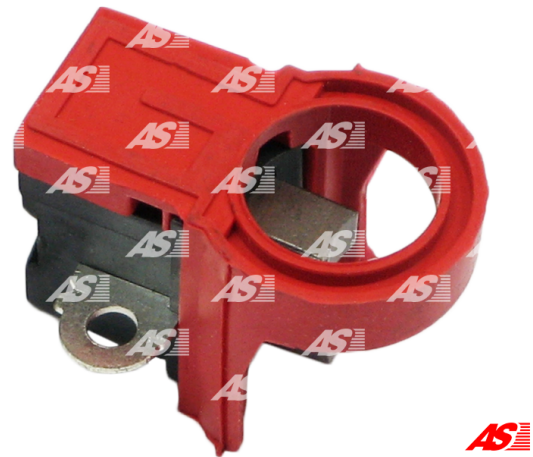

Dane

index AS	ABH6001
Kategoria	Szczotkotrzymacze alternatorów
Producent	AS-PL
Zamiennik dla	Denso

Cechy produktu

Voltage.	12
----------	----

Numer referencyjny (29)

Numer	Producent
KAX70300	ASHDOWN INGRAM
132084	CARGO
CBH40108AS	CASCO
CBH40110AS	CASCO
500402	CIVIC/DA PARTS
CQ1000024	CQ
021620-2010	DENSO
021620-2130	DENSO
021620-2180	DENSO
021620-2190	DENSO
021620-2201	DENSO
021620-2220	DENSO
021620-2310	DENSO
021620-2360	DENSO
021620-2630	DENSO
021620-2750	DENSO
021620-2760	DENSO
021620-2870	DENSO
021621-0650	DENSO
M371X64871	MITSUBISHI
86-023	PAN PACIFIC
1113670	POWERMAX
81113670	POWERMAX
1143-001RS	RS
BH-601	UNIPOINT
BH-631	UNIPOINT

39-8200	WAI / TRANSP0
39-8200-1	WAI / TRANSP0
BHD4987	WOODAUTO

Zastosowania

AS-PL

Nr referencyjny	Producent
A6014	AS-PL
A6025	AS-PL
A6202	AS-PL
A6212	AS-PL
A6213	AS-PL
A6215	AS-PL

DAIHATSU

Nr referencyjny	Producent
2704064150000	DAIHATSU
2706058020000	DAIHATSU
2706087103000	DAIHATSU
2706087104000	DAIHATSU
2706087106000	DAIHATSU
2706087107000	DAIHATSU
2706087108000	DAIHATSU
2706087201000	DAIHATSU
2706087202000	DAIHATSU
2706087211000	DAIHATSU
2706087212000	DAIHATSU
2706087501000	DAIHATSU
2706087502000	DAIHATSU
2706087601000	DAIHATSU
2706087602000	DAIHATSU
2706087605000	DAIHATSU
2706087608000	DAIHATSU
2706087701000	DAIHATSU
2706087704000	DAIHATSU
2706087705000	DAIHATSU
2706087706000	DAIHATSU
2706087707000	DAIHATSU
2706087709000	DAIHATSU
2706087714000	DAIHATSU
2706087715000	DAIHATSU
2706087716000	DAIHATSU
2706087717000	DAIHATSU
2706087719000	DAIHATSU
2706087721000	DAIHATSU
2706096001000	DAIHATSU
2706097705000	DAIHATSU