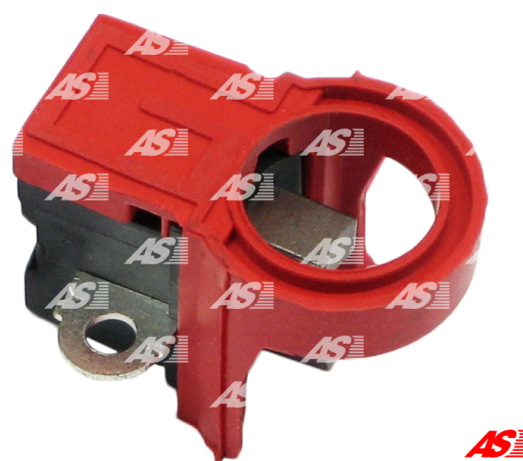

Dane

| | |
|---------------|-----------------------------------|
| index AS | ABH6001 |
| Kategoria | Szczotkotrzymacze do alternatorów |
| Producent | AS-PL |
| Zamiennik dla | Denso |

Cechy produktu

| | |
|----------|----|
| Voltage. | 12 |
|----------|----|

Numer referencyjny (29)

| Numer | Producent |
|-------------|----------------|
| KAX70300 | ASHDOWN INGRAM |
| 132084 | CARGO |
| CBH40108AS | CASCO |
| CBH40110AS | CASCO |
| 500402 | CIVIC/DA PARTS |
| CQ1000024 | CQ |
| 021620-2010 | DENSO |
| 021620-2130 | DENSO |
| 021620-2180 | DENSO |
| 021620-2190 | DENSO |
| 021620-2201 | DENSO |
| 021620-2220 | DENSO |
| 021620-2310 | DENSO |
| 021620-2360 | DENSO |
| 021620-2630 | DENSO |
| 021620-2750 | DENSO |
| 021620-2760 | DENSO |
| 021620-2870 | DENSO |
| 021621-0650 | DENSO |
| M371X64871 | MITSUBISHI |
| 86-023 | PAN PACIFIC |
| 1113670 | POWERMAX |
| 81113670 | POWERMAX |
| 1143-001RS | RS |
| BH-601 | UNIPOINT |
| BH-631 | UNIPOINT |