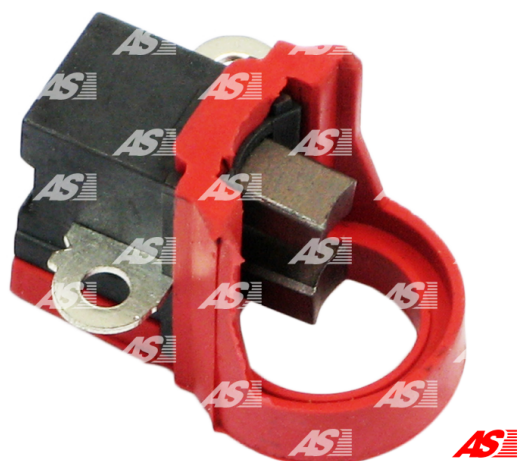

## Dane

index AS	ABH6001
Kategoria	Szczotkotrzymacze do alternatorów
Producent	AS-PL
Zamiennik dla	Denso

## Cechy produktu

Voltage.	12
----------	----

## Numer referencyjny (29)

Numer	Producent
KAX70300	ASHDOWN INGRAM
132084	CARGO
CBH40108AS	CASCO
CBH40110AS	CASCO
500402	CIVIC/DA PARTS
CQ1000024	CQ
021620-2010	DENSO
021620-2130	DENSO
021620-2180	DENSO
021620-2190	DENSO
021620-2201	DENSO
021620-2220	DENSO
021620-2310	DENSO
021620-2360	DENSO
021620-2630	DENSO
021620-2750	DENSO
021620-2760	DENSO
021620-2870	DENSO
021621-0650	DENSO
M371X64871	MITSUBISHI
86-023	PAN PACIFIC
1113670	POWERMAX
81113670	POWERMAX
1143-001RS	RS
BH-601	UNIPOINT
BH-631	UNIPOINT