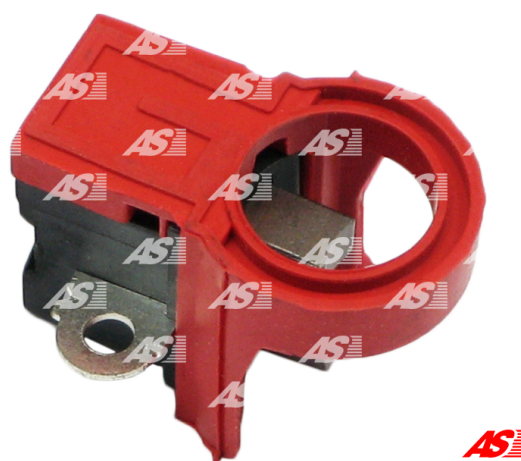

## Dane

index AS	ABH6001
Kategoria	Szczotkotrzymacze do alternatorów
Producent	AS-PL
Zamiennik dla	Denso

## Cechy produktu

Voltage.	12
----------	----

## Numer referencyjny (29)

Numer	Producent
KAX70300	ASHDOWN INGRAM
132084	CARGO
CBH40108AS	CASCO
CBH40110AS	CASCO
500402	CIVIC/DA PARTS
CQ1000024	CQ
021620-2010	DENSO
021620-2130	DENSO
021620-2180	DENSO
021620-2190	DENSO
021620-2201	DENSO
021620-2220	DENSO
021620-2310	DENSO
021620-2360	DENSO
021620-2630	DENSO
021620-2750	DENSO
021620-2760	DENSO
021620-2870	DENSO
021621-0650	DENSO
M371X64871	MITSUBISHI
86-023	PAN PACIFIC
1113670	POWERMAX
81113670	POWERMAX
1143-001RS	RS
BH-601	UNIPOINT
BH-631	UNIPOINT