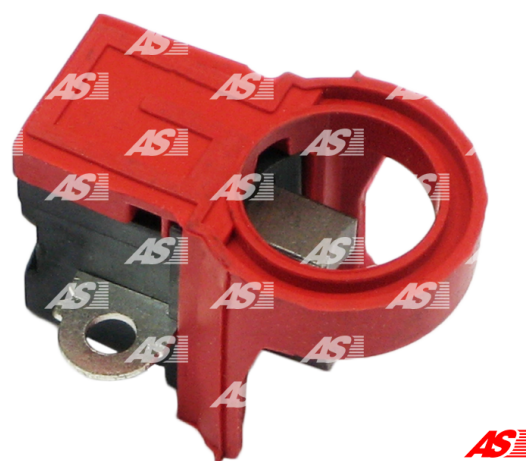

Dane

index AS	ABH6001
Kategoria	Szczotkotrzymacze do alternatorów
Producent	AS-PL
Zamiennik dla	Denso

Cechy produktu

Voltage.	12
----------	----

Numer referencyjny (29)

Numer	Producent
KAX70300	ASHDOWN INGRAM
132084	CARGO
CBH40108AS	CASCO
CBH40110AS	CASCO
500402	CIVIC/DA PARTS
CQ1000024	CQ
021620-2010	DENSO
021620-2130	DENSO
021620-2180	DENSO
021620-2190	DENSO
021620-2201	DENSO
021620-2220	DENSO
021620-2310	DENSO
021620-2360	DENSO
021620-2630	DENSO
021620-2750	DENSO
021620-2760	DENSO
021620-2870	DENSO
021621-0650	DENSO
M371X64871	MITSUBISHI
86-023	PAN PACIFIC
1113670	POWERMAX
81113670	POWERMAX
1143-001RS	RS
BH-601	UNIPOINT
BH-631	UNIPOINT

39-8200	WAI / TRANSP0
39-8200-1	WAI / TRANSP0
BHD4987	WOODAUTO

Zastosowania

AS-PL

Nr referencyjny	Producent
A6014	AS-PL
A6025	AS-PL
A6202	AS-PL
A6212	AS-PL
A6213	AS-PL

DAIHATSU

Nr referencyjny	Producent
2704064150000	DAIHATSU
2706058020000	DAIHATSU
2706087103000	DAIHATSU
2706087104000	DAIHATSU
2706087106000	DAIHATSU
2706087107000	DAIHATSU
2706087108000	DAIHATSU
2706087201000	DAIHATSU
2706087202000	DAIHATSU
2706087211000	DAIHATSU
2706087212000	DAIHATSU
2706087501000	DAIHATSU
2706087502000	DAIHATSU
2706087601000	DAIHATSU
2706087602000	DAIHATSU
2706087605000	DAIHATSU
2706087608000	DAIHATSU
2706087701000	DAIHATSU
2706087704000	DAIHATSU
2706087705000	DAIHATSU
2706087706000	DAIHATSU
2706087707000	DAIHATSU
2706087709000	DAIHATSU
2706087714000	DAIHATSU
2706087715000	DAIHATSU
2706087716000	DAIHATSU
2706087717000	DAIHATSU
2706087719000	DAIHATSU
2706087721000	DAIHATSU
2706096001000	DAIHATSU
2706097705000	DAIHATSU