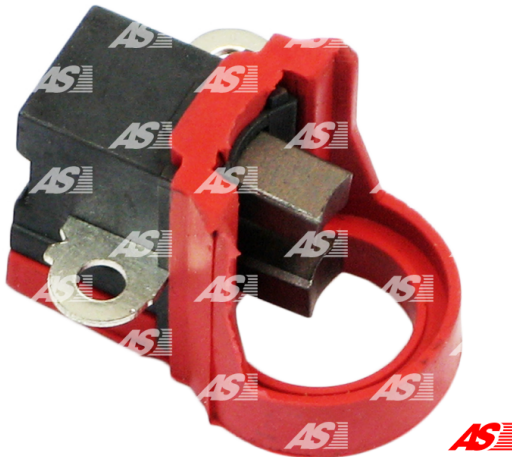

Dane

index AS	ABH6001
Kategoria	Szczotkotrzymacze alternatorów
Producent	AS-PL
Zamiennik dla	Denso

Cechy produktu

Voltage.	12
----------	----

Numer referencyjny (29)

Numer	Producent
KAX70300	ASHDOWN INGRAM
132084	CARGO
CBH40108AS	CASCO
CBH40110AS	CASCO
500402	CIVIC/DA PARTS
CQ1000024	CQ
021620-2010	DENSO
021620-2130	DENSO
021620-2180	DENSO
021620-2190	DENSO
021620-2201	DENSO
021620-2220	DENSO
021620-2310	DENSO
021620-2360	DENSO
021620-2630	DENSO
021620-2750	DENSO
021620-2760	DENSO
021620-2870	DENSO
021621-0650	DENSO
M371X64871	MITSUBISHI
86-023	PAN PACIFIC
1113670	POWERMAX
81113670	POWERMAX
1143-001RS	RS
BH-601	UNIPOINT
BH-631	UNIPOINT

39-8200	WAI / TRANSP0
39-8200-1	WAI / TRANSP0
BHD4987	WOODAUTO

Zastosowania

AS-PL

Nr referencyjny	Producent
A6014	AS-PL
A6025	AS-PL
A6202	AS-PL
A6212	AS-PL
A6213	AS-PL
A6215	AS-PL

DAIHATSU

Nr referencyjny	Producent
2704064150000	DAIHATSU
2706058020000	DAIHATSU
2706087103000	DAIHATSU
2706087104000	DAIHATSU
2706087106000	DAIHATSU
2706087107000	DAIHATSU
2706087108000	DAIHATSU
2706087201000	DAIHATSU
2706087202000	DAIHATSU
2706087211000	DAIHATSU
2706087212000	DAIHATSU
2706087501000	DAIHATSU
2706087502000	DAIHATSU
2706087601000	DAIHATSU
2706087602000	DAIHATSU
2706087605000	DAIHATSU
2706087608000	DAIHATSU
2706087701000	DAIHATSU
2706087704000	DAIHATSU
2706087705000	DAIHATSU
2706087706000	DAIHATSU
2706087707000	DAIHATSU
2706087709000	DAIHATSU
2706087714000	DAIHATSU
2706087715000	DAIHATSU
2706087716000	DAIHATSU
2706087717000	DAIHATSU
2706087719000	DAIHATSU
2706087721000	DAIHATSU
2706096001000	DAIHATSU
2706097705000	DAIHATSU