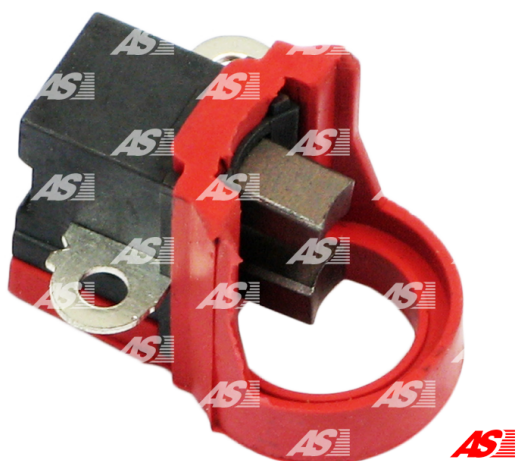

Dane

| | |
|---------------|-----------------------------------|
| index AS | ABH6001 |
| Kategoria | Szczotkotrzymacze do alternatorów |
| Producent | AS-PL |
| Zamiennik dla | Denso |

Cechy produktu

| | |
|----------|----|
| Voltage. | 12 |
|----------|----|

Numer referencyjny (29)

| Numer | Producent |
|-------------|----------------|
| KAX70300 | ASHDOWN INGRAM |
| 132084 | CARGO |
| CBH40108AS | CASCO |
| CBH40110AS | CASCO |
| 500402 | CIVIC/DA PARTS |
| CQ1000024 | CQ |
| 021620-2010 | DENSO |
| 021620-2130 | DENSO |
| 021620-2180 | DENSO |
| 021620-2190 | DENSO |
| 021620-2201 | DENSO |
| 021620-2220 | DENSO |
| 021620-2310 | DENSO |
| 021620-2360 | DENSO |
| 021620-2630 | DENSO |
| 021620-2750 | DENSO |
| 021620-2760 | DENSO |
| 021620-2870 | DENSO |
| 021621-0650 | DENSO |
| M371X64871 | MITSUBISHI |
| 86-023 | PAN PACIFIC |
| 1113670 | POWERMAX |
| 81113670 | POWERMAX |
| 1143-001RS | RS |
| BH-601 | UNIPOINT |
| BH-631 | UNIPOINT |