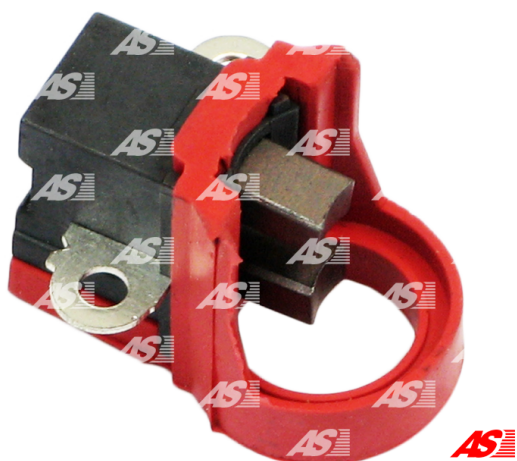

Dane

index AS	ABH6001
Kategoria	Szczotkotrzymacze do alternatorów
Producent	AS-PL
Zamiennik dla	Denso

Cechy produktu

Voltage.	12
----------	----

Numer referencyjny (29)

Numer	Producent
KAX70300	ASHDOWN INGRAM
132084	CARGO
CBH40108AS	CASCO
CBH40110AS	CASCO
500402	CIVIC/DA PARTS
CQ1000024	CQ
021620-2010	DENSO
021620-2130	DENSO
021620-2180	DENSO
021620-2190	DENSO
021620-2201	DENSO
021620-2220	DENSO
021620-2310	DENSO
021620-2360	DENSO
021620-2630	DENSO
021620-2750	DENSO
021620-2760	DENSO
021620-2870	DENSO
021621-0650	DENSO
M371X64871	MITSUBISHI
86-023	PAN PACIFIC
1113670	POWERMAX
81113670	POWERMAX
1143-001RS	RS
BH-601	UNIPOINT
BH-631	UNIPOINT

39-8200	WAI / TRANSP0
39-8200-1	WAI / TRANSP0
BHD4987	WOODAUTO

Zastosowania

AS-PL

Nr referencyjny	Producent
A6014	AS-PL
A6025	AS-PL
A6202	AS-PL
A6212	AS-PL
A6213	AS-PL

DAIHATSU

Nr referencyjny	Producent
2704064150000	DAIHATSU
2706058020000	DAIHATSU
2706087103000	DAIHATSU
2706087104000	DAIHATSU
2706087106000	DAIHATSU
2706087107000	DAIHATSU
2706087108000	DAIHATSU
2706087201000	DAIHATSU
2706087202000	DAIHATSU
2706087211000	DAIHATSU
2706087212000	DAIHATSU
2706087501000	DAIHATSU
2706087502000	DAIHATSU
2706087601000	DAIHATSU
2706087602000	DAIHATSU
2706087605000	DAIHATSU
2706087608000	DAIHATSU
2706087701000	DAIHATSU
2706087704000	DAIHATSU
2706087705000	DAIHATSU
2706087706000	DAIHATSU
2706087707000	DAIHATSU
2706087709000	DAIHATSU
2706087714000	DAIHATSU
2706087715000	DAIHATSU
2706087716000	DAIHATSU
2706087717000	DAIHATSU
2706087719000	DAIHATSU
2706087721000	DAIHATSU
2706096001000	DAIHATSU
2706097705000	DAIHATSU