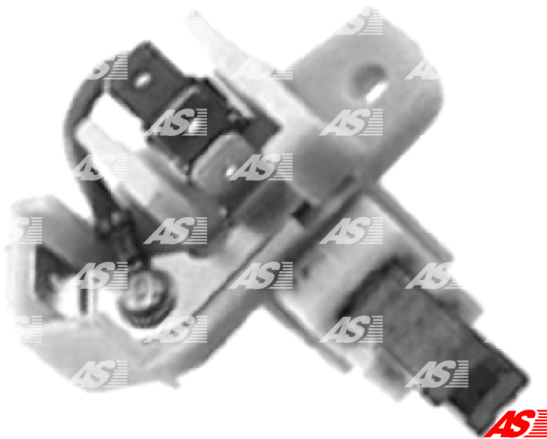

Dane

index AS	ABH4001
Kategoria	Szczotkotrzymacze do alternatorów
Producent	AS-PL
Zamiennik dla	Magneti Marelli

Cechy produktu

Voltage.	12
----------	----

Numer referencyjny (11)

Numer	Producent
130704	CARGO
CBH30103AS	CASCO
9935112	FIAT
9957715	FIAT
9983359	FIAT
139846	HUCO
ULB813	LUCAS
74876641	MAGNETI MARELLI
1112631	POWERMAX
1145-001RS	RS
BHD3964A	WOODAUTO

Zastosowania

DENSO

Nr referencyjny	Producent
1002130740	DENSO

EFEL

Nr referencyjny	Producent
10890	EFEL
10910	EFEL
11495	EFEL

ISKRA / LETRIKA

Nr referencyjny	Producent
AAK4513	ISKRA / LETRIKA

MAGNETI MARELLI