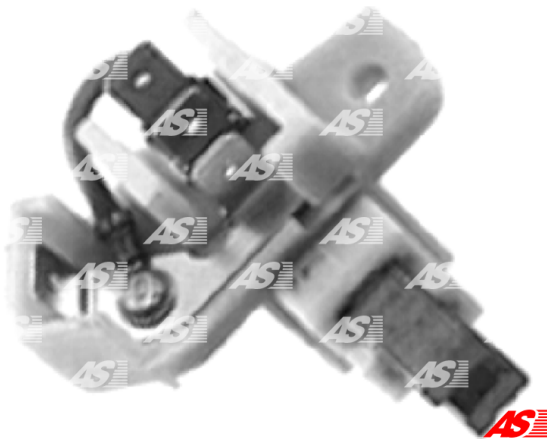

## Dane

index AS	ABH4001
Kategoria	Szczotkotrzymacze alternatorów
Producent	AS-PL
Zamiennik dla	Magneti Marelli

## Cechy produktu

Voltage.	12
----------	----

## Numer referencyjny (11)

Numer	Producent
130704	CARGO
CBH30103AS	CASCO
9935112	FIAT
9957715	FIAT
9983359	FIAT
139846	HUCO
ULB813	LUCAS
74876641	MAGNETI MARELLI
1112631	POWERMAX
1145-001RS	RS
BHD3964A	WOODAUTO