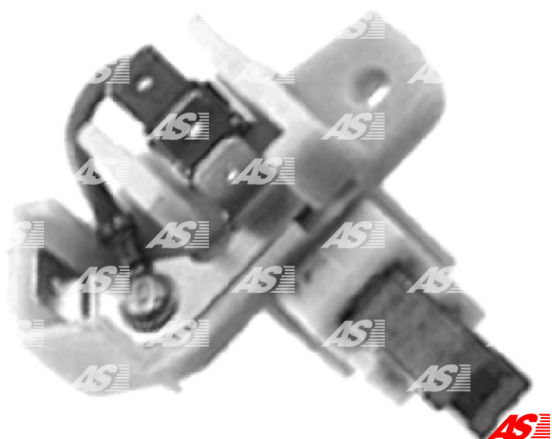

## Dane

index AS	ABH4001
Kategoria	Szczotkotrzymacze do alternatorów
Producent	AS-PL
Zamiennik dla	Magneti Marelli

## Cechy produktu

Voltage.	12
----------	----

## Numer referencyjny (11)

Numer	Producent
130704	CARGO
CBH30103AS	CASCO
9935112	FIAT
9957715	FIAT
9983359	FIAT
139846	HUCO
ULB813	LUCAS
74876641	MAGNETI MARELLI
1112631	POWERMAX
1145-001RS	RS
BHD3964A	WOODAUTO