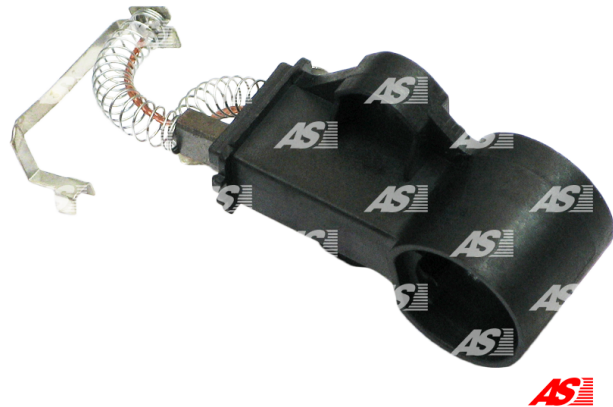

## Dane

index AS	ABH1004
Kategoria	Szczotkotrzymacze do alternatorów
Producent	AS-PL
Zamiennik dla	Delco

## Cechy produktu

Voltage.	12
----------	----

## Numer referencyjny (9)

Numer	Producent
136599	CARGO
CQ1000016	CQ
10475011	DELCO
7.7163.1	IKA
1116054	POWERMAX
1142-004RS	RS
BH-1407A	UNIPOINT
39-118	WAI / TRANSPO
BHD4982K	WOODAUTO