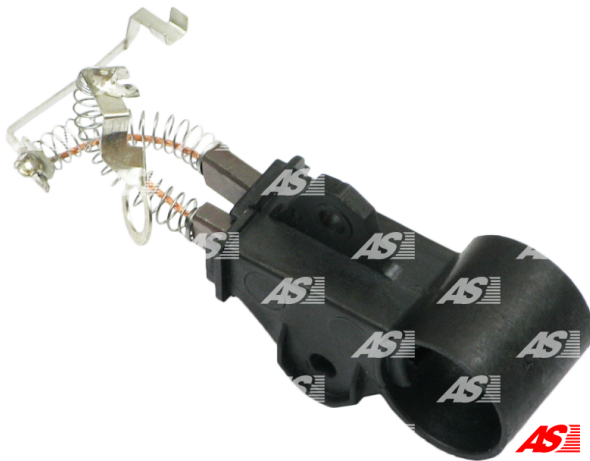

Dane

index AS	ABH1004
Kategoria	Szczotkotrzymacze do alternatorów
Producent	AS-PL
Zamiennik dla	Delco

Cechy produktu

Voltage.	12
----------	----

Numer referencyjny (9)

Numer	Producent
136599	CARGO
CQ1000016	CQ
10475011	DELCO
7.7163.1	IKA
1116054	POWERMAX
1142-004RS	RS
BH-1407A	UNIPOINT
39-118	WAI / TRANSPO
BHD4982K	WOODAUTO

Zastosowania

DELCO

Nr referencyjny	Producent
10479384	DELCO
10479914	DELCO
10479918	DELCO
10479923	DELCO
10479947	DELCO
10479955	DELCO
10480222	DELCO
10480225	DELCO
10480226	DELCO

10480273	DELCO
10480384	DELCO
225	DELCO
273	DELCO
3493225	DELCO
3493226	DELCO
3493273	DELCO
3493409	DELCO
3493459	DELCO
3493814	DELCO
3493823	DELCO
3493824	DELCO
3493847	DELCO
3493848	DELCO
3493855	DELCO
3493914	DELCO
3493947	DELCO
3493955	DELCO
384	DELCO
409	DELCO
459	DELCO
814	DELCO
823	DELCO
824	DELCO
847	DELCO
848	DELCO
855	DELCO
914	DELCO
922	DELCO
923	DELCO
947	DELCO
955	DELCO