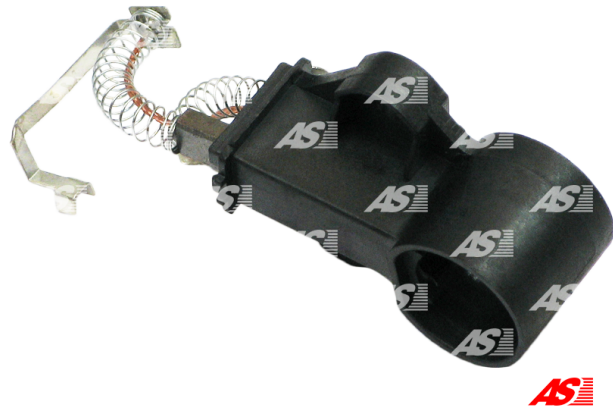

Dane

index AS	ABH1004
Kategoria	Szczotkotrzymacze do alternatorów
Producent	AS-PL
Zamiennik dla	Delco

Cechy produktu

Voltage.	12
----------	----

Numer referencyjny (9)

Numer	Producent
136599	CARGO
CQ1000016	CQ
10475011	DELCO
7.7163.1	IKA
1116054	POWERMAX
1142-004RS	RS
BH-1407A	UNIPOINT
39-118	WAI / TRANSPO
BHD4982K	WOODAUTO

Zastosowania

DELCO

Nr referencyjny	Producent
10479384	DELCO
10479914	DELCO
10479918	DELCO
10479923	DELCO
10479947	DELCO
10479955	DELCO
10480222	DELCO
10480225	DELCO
10480226	DELCO

10480273	DELCO
10480384	DELCO
225	DELCO
273	DELCO
3493225	DELCO
3493226	DELCO
3493273	DELCO
3493409	DELCO
3493459	DELCO
3493814	DELCO
3493823	DELCO
3493824	DELCO
3493847	DELCO
3493848	DELCO
3493855	DELCO
3493914	DELCO
3493947	DELCO
3493955	DELCO
384	DELCO
409	DELCO
459	DELCO
814	DELCO
823	DELCO
824	DELCO
847	DELCO
848	DELCO
855	DELCO
914	DELCO
922	DELCO
923	DELCO
947	DELCO
955	DELCO