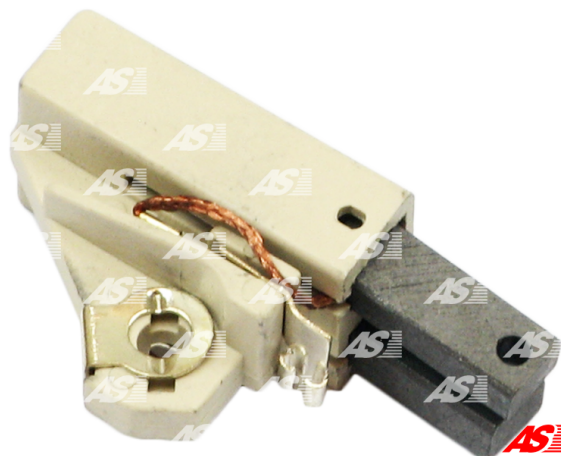

Dane

index AS	ABH1003
Kategoria	Szczotkotrzymacze alternatorów
Producent	AS-PL
Zamiennik dla	Delco

Cechy produktu

Voltage.	12
----------	----

Numer referencyjny (15)

Numer	Producent
131915	CARGO
CQ1000002	CQ
10472881	DELCO
10473364	DELCO
10474290	DELCO
10490180	DELCO
1989651	DELCO
3493091	DELCO
D789	DELCO
7.7162.1	IKA
1112527	POWERMAX
1142-003RS	RS
BH-1300	UNIPOINT
39-106	WAI / TRANSPO
BHD4982F	WOODAUTO

Zastosowania

AS-PL

Nr referencyjny	Producent
A1008	AS-PL

DELCO

Nr referencyjny	Producent
10463007	DELCO
10463011	DELCO
10463012	DELCO
10463013	DELCO
10463014	DELCO
10463015	DELCO
10463016	DELCO
10463017	DELCO
10463043	DELCO
10463097	DELCO
10463172	DELCO
10463176	DELCO
10463187	DELCO
10463197	DELCO
10479097	DELCO
10479806	DELCO
10479807	DELCO
10479808	DELCO
10479814	DELCO
10479815	DELCO
10479816	DELCO
10479874	DELCO
10479895	DELCO
10479897	DELCO
10479901	DELCO
10479902	DELCO
10479903	DELCO
10479905	DELCO
10479906	DELCO
10479909	DELCO
10479910	DELCO
10479911	DELCO
10479912	DELCO
10479913	DELCO
10479920	DELCO
10479921	DELCO
10479922	DELCO
10479938	DELCO
10479954	DELCO
10479962	DELCO
10479963	DELCO
10479974	DELCO
10479976	DELCO
10479990	DELCO
10479993	DELCO
10479998	DELCO
10479999	DELCO
10480000	DELCO
10480025	DELCO
10480027	DELCO
10480028	DELCO
10480035	DELCO
10480036	DELCO
10480037	DELCO