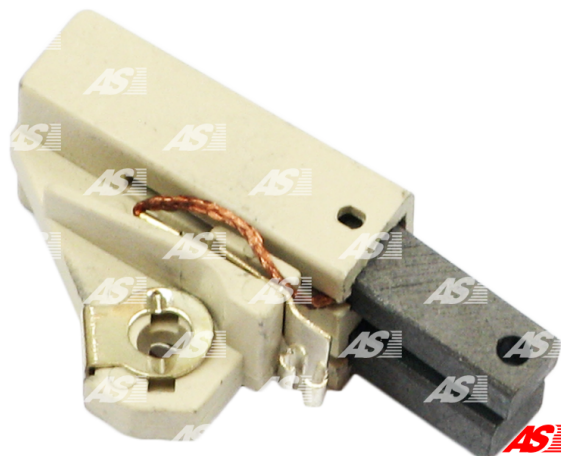

## Dane

index AS	ABH1003
Kategoria	Szczotkotrzymacze do alternatorów
Producent	AS-PL
Zamiennik dla	Delco

## Cechy produktu

Voltage.	12
----------	----

## Numer referencyjny (15)

Numer	Producent
131915	CARGO
CQ1000002	CQ
10472881	DELCO
10473364	DELCO
10474290	DELCO
10490180	DELCO
1989651	DELCO
3493091	DELCO
D789	DELCO
7.7162.1	IKA
1112527	POWERMAX
1142-003RS	RS
BH-1300	UNIPOINT
39-106	WAI / TRANSPO
BHD4982F	WOODAUTO

### AS-PL

Nr referencyjny	Producent
A1008	AS-PL

**DELCO**

Nr referencyjny	Producent
10463007	DELCO
10463011	DELCO
10463012	DELCO
10463013	DELCO
10463014	DELCO
10463015	DELCO
10463016	DELCO
10463017	DELCO
10463043	DELCO
10463097	DELCO
10463172	DELCO
10463176	DELCO
10463187	DELCO
10463197	DELCO
10479097	DELCO
10479806	DELCO
10479807	DELCO
10479808	DELCO
10479814	DELCO
10479815	DELCO
10479816	DELCO
10479874	DELCO
10479895	DELCO
10479897	DELCO
10479901	DELCO
10479902	DELCO
10479903	DELCO
10479905	DELCO
10479906	DELCO
10479909	DELCO
10479910	DELCO
10479911	DELCO
10479912	DELCO
10479913	DELCO
10479920	DELCO
10479921	DELCO
10479922	DELCO
10479938	DELCO
10479954	DELCO
10479962	DELCO
10479963	DELCO
10479974	DELCO
10479976	DELCO
10479990	DELCO
10479993	DELCO
10479998	DELCO
10479999	DELCO
10480000	DELCO
10480025	DELCO
10480027	DELCO
10480028	DELCO
10480035	DELCO
10480036	DELCO
10480037	DELCO