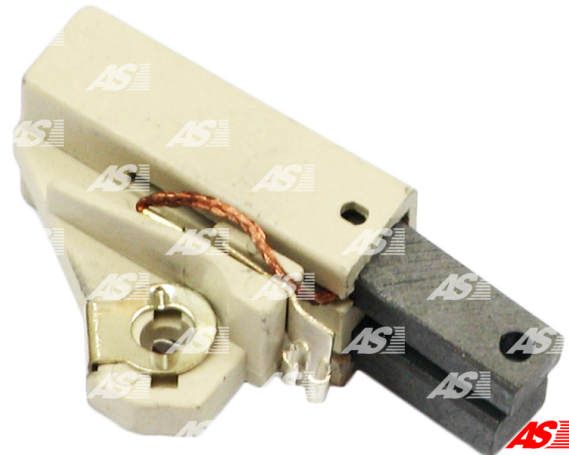

Dane

index AS	ABH1003
Kategoria	Szczotkotrzymacze do alternatorów
Producent	AS-PL
Zamiennik dla	Delco

Cechy produktu

Voltage.	12
----------	----

Numer referencyjny (15)

Numer	Producent
131915	CARGO
CQ1000002	CQ
10472881	DELCO
10473364	DELCO
10474290	DELCO
10490180	DELCO
1989651	DELCO
3493091	DELCO
D789	DELCO
7.7162.1	IKA
1112527	POWERMAX
1142-003RS	RS
BH-1300	UNIPOINT
39-106	WAI / TRANSPO
BHD4982F	WOODAUTO

Zastosowania

AS-PL

Nr referencyjny	Producent
A1008	AS-PL

DELCO

Nr referencyjny	Producent
10463007	DELCO
10463011	DELCO
10463012	DELCO
10463013	DELCO
10463014	DELCO
10463015	DELCO
10463016	DELCO
10463017	DELCO
10463043	DELCO
10463097	DELCO
10463172	DELCO
10463176	DELCO
10463187	DELCO
10463197	DELCO
10479097	DELCO
10479806	DELCO
10479807	DELCO
10479808	DELCO
10479814	DELCO
10479815	DELCO
10479816	DELCO
10479874	DELCO
10479895	DELCO
10479897	DELCO
10479901	DELCO
10479902	DELCO
10479903	DELCO
10479905	DELCO
10479906	DELCO
10479909	DELCO
10479910	DELCO
10479911	DELCO
10479912	DELCO
10479913	DELCO
10479920	DELCO
10479921	DELCO
10479922	DELCO
10479938	DELCO
10479954	DELCO
10479962	DELCO
10479963	DELCO
10479974	DELCO
10479976	DELCO
10479990	DELCO
10479993	DELCO
10479998	DELCO
10479999	DELCO
10480000	DELCO
10480025	DELCO
10480027	DELCO
10480028	DELCO
10480035	DELCO
10480036	DELCO
10480037	DELCO