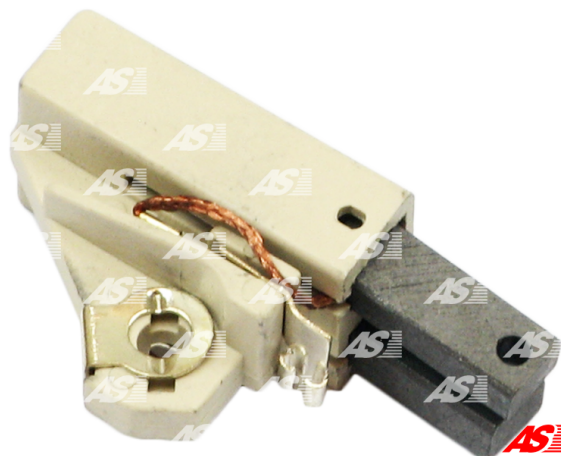

Dane

index AS	ABH1003
Kategoria	Szczotkotrzymacze do alternatorów
Producent	AS-PL
Zamiennik dla	Delco

Cechy produktu

Voltage.	12
----------	----

Numer referencyjny (15)

Numer	Producent
131915	CARGO
CQ1000002	CQ
10472881	DELCO
10473364	DELCO
10474290	DELCO
10490180	DELCO
1989651	DELCO
3493091	DELCO
D789	DELCO
7.7162.1	IKA
1112527	POWERMAX
1142-003RS	RS
BH-1300	UNIPOINT
39-106	WAI / TRANSPO
BHD4982F	WOODAUTO

Zastosowania

AS-PL

Nr referencyjny	Producent
A1008	AS-PL

DELCO

Nr referencyjny	Producent
10463007	DELCO
10463011	DELCO
10463012	DELCO
10463013	DELCO
10463014	DELCO
10463015	DELCO
10463016	DELCO
10463017	DELCO
10463043	DELCO
10463097	DELCO
10463172	DELCO
10463176	DELCO
10463187	DELCO
10463197	DELCO
10479097	DELCO
10479806	DELCO
10479807	DELCO
10479808	DELCO
10479814	DELCO
10479815	DELCO
10479816	DELCO
10479874	DELCO
10479895	DELCO
10479897	DELCO
10479901	DELCO
10479902	DELCO
10479903	DELCO
10479905	DELCO
10479906	DELCO
10479909	DELCO
10479910	DELCO
10479911	DELCO
10479912	DELCO
10479913	DELCO
10479920	DELCO
10479921	DELCO
10479922	DELCO
10479938	DELCO
10479954	DELCO
10479962	DELCO
10479963	DELCO
10479974	DELCO
10479976	DELCO
10479990	DELCO
10479993	DELCO
10479998	DELCO
10479999	DELCO
10480000	DELCO
10480025	DELCO
10480027	DELCO
10480028	DELCO
10480035	DELCO
10480036	DELCO
10480037	DELCO