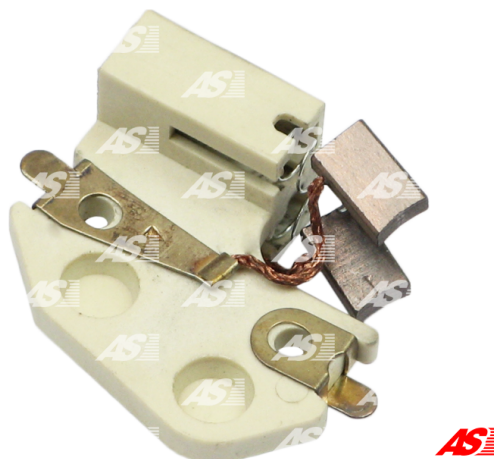

## Dane

index AS	ABH1001
Kategoria	Szczotkotrzymacze do alternatorów
Producent	AS-PL
Zamiennik dla	Delco

## Cechy produktu

Voltage.	12
----------	----

## Numer referencyjny (11)

Numer	Producent
130712	CARGO
CQ2050072	CQ
3472316	DELCO
3493332	DELCO
DR701	DELCO
139807	HUCO
7.7160.1	IKA
ULB700	LUCAS
1112459	POWERMAX
1142-001RS	RS
BHD3981	WOODAUTO