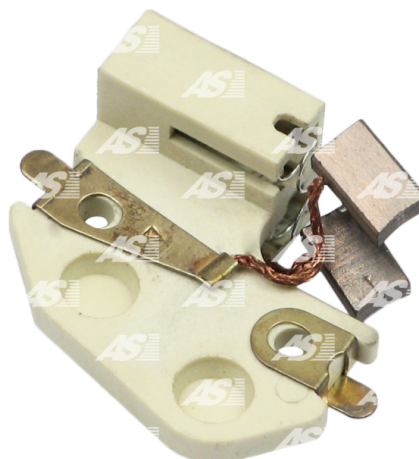

## Dane

index AS	ABH1001
Kategoria	Szczotkotrzymacze do alternatorów
Producent	AS-PL
Zamiennik dla	Delco

## Cechy produktu

Voltage.	12
----------	----

## Numer referencyjny (11)

Numer	Producent
130712	CARGO
CQ2050072	CQ
3472316	DELCO
3493332	DELCO
DR701	DELCO
139807	HUCO
7.7160.1	IKA
ULB700	LUCAS
1112459	POWERMAX
1142-001RS	RS
BHD3981	WOODAUTO