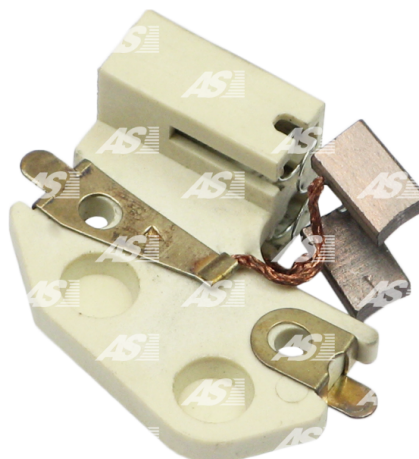

Dane

index AS	ABH1001
Kategoria	Szczotkotrzymacze do alternatorów
Producent	AS-PL
Zamiennik dla	Delco

Cechy produktu

Voltage.	12
----------	----

Numer referencyjny (11)

Numer	Producent
130712	CARGO
CQ2050072	CQ
3472316	DELCO
3493332	DELCO
DR701	DELCO
139807	HUCO
7.7160.1	IKA
ULB700	LUCAS
1112459	POWERMAX
1142-001RS	RS
BHD3981	WOODAUTO

Zastosowania

DELCO

Nr referencyjny	Producent
020	DELCO
021	DELCO
027	DELCO
028	DELCO
032	DELCO
033	DELCO
037	DELCO

038	DELCO
042	DELCO
048	DELCO
049	DELCO
050	DELCO
051	DELCO
052	DELCO
053	DELCO
057	DELCO
058	DELCO
059	DELCO
060	DELCO
061	DELCO
062	DELCO
063	DELCO
064	DELCO
065	DELCO
066	DELCO
067	DELCO
068	DELCO
069	DELCO
070	DELCO
072	DELCO
073	DELCO
074	DELCO
075	DELCO
082	DELCO
091	DELCO
104	DELCO
105	DELCO
106	DELCO
119	DELCO
120	DELCO
121	DELCO
128	DELCO
130	DELCO
134	DELCO
135	DELCO
136	DELCO
137	DELCO
139	DELCO
142	DELCO
143	DELCO
144	DELCO
208	DELCO
3472002	DELCO
3472014	DELCO
3472018	DELCO
3472020	DELCO
3472021	DELCO
3472022	DELCO
3472023	DELCO
3472024	DELCO
3472026	DELCO
3472027	DELCO
3472028	DELCO
3472032	DELCO
3472033	DELCO
3472037	DELCO

3472038	DELCO
3472042	DELCO
3472048	DELCO
3472049	DELCO
3472050	DELCO
3472051	DELCO
3472052	DELCO
3472053	DELCO
3472057	DELCO
3472058	DELCO
3472059	DELCO
3472060	DELCO
3472061	DELCO
3472062	DELCO
3472063	DELCO
3472064	DELCO
3472065	DELCO
3472066	DELCO
3472067	DELCO
3472068	DELCO
3472069	DELCO
3472070	DELCO
3472072	DELCO
3472073	DELCO
3472074	DELCO
3472075	DELCO
3472082	DELCO
3472091	DELCO
3472104	DELCO
3472105	DELCO
3472106	DELCO
3472119	DELCO
3472120	DELCO
3472121	DELCO
3472128	DELCO
3472130	DELCO
3472134	DELCO
3472135	DELCO
3472136	DELCO
3472137	DELCO
3472139	DELCO
3472142	DELCO
3472143	DELCO
3472144	DELCO
3472208	DELCO
3493604	DELCO
3493606	DELCO
3493619	DELCO
3493621	DELCO
3493635	DELCO
3493639	DELCO
3493641	DELCO
3493644	DELCO
3493704	DELCO
3493706	DELCO