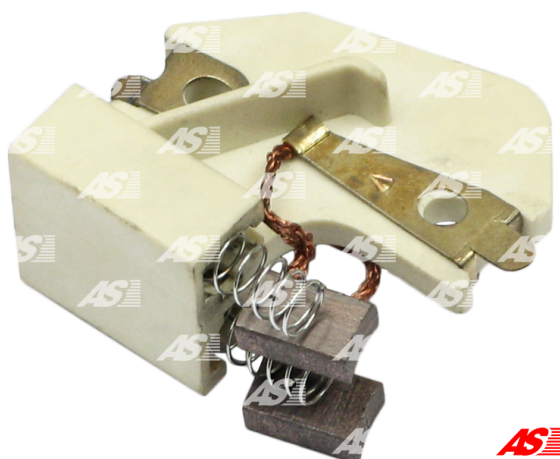

Dane

index AS	ABH1001
Kategoria	Szczotkotrzymacze do alternatorów
Producent	AS-PL
Zamiennik dla	Delco

Cechy produktu

Voltage.	12
----------	----

Numer referencyjny (11)

Numer	Producent
130712	CARGO
CQ2050072	CQ
3472316	DELCO
3493332	DELCO
DR701	DELCO
139807	HUCO
7.7160.1	IKA
ULB700	LUCAS
1112459	POWERMAX
1142-001RS	RS
BHD3981	WOODAUTO

Zastosowania

DELCO

Nr referencyjny	Producent
020	DELCO
021	DELCO
027	DELCO
028	DELCO
032	DELCO
033	DELCO
037	DELCO

038	DELCO
042	DELCO
048	DELCO
049	DELCO
050	DELCO
051	DELCO
052	DELCO
053	DELCO
057	DELCO
058	DELCO
059	DELCO
060	DELCO
061	DELCO
062	DELCO
063	DELCO
064	DELCO
065	DELCO
066	DELCO
067	DELCO
068	DELCO
069	DELCO
070	DELCO
072	DELCO
073	DELCO
074	DELCO
075	DELCO
082	DELCO
091	DELCO
104	DELCO
105	DELCO
106	DELCO
119	DELCO
120	DELCO
121	DELCO
128	DELCO
130	DELCO
134	DELCO
135	DELCO
136	DELCO
137	DELCO
139	DELCO
142	DELCO
143	DELCO
144	DELCO
208	DELCO
3472002	DELCO
3472014	DELCO
3472018	DELCO
3472020	DELCO
3472021	DELCO
3472022	DELCO
3472023	DELCO
3472024	DELCO
3472026	DELCO
3472027	DELCO
3472028	DELCO
3472032	DELCO
3472033	DELCO
3472037	DELCO

3472038	DELCO
3472042	DELCO
3472048	DELCO
3472049	DELCO
3472050	DELCO
3472051	DELCO
3472052	DELCO
3472053	DELCO
3472057	DELCO
3472058	DELCO
3472059	DELCO
3472060	DELCO
3472061	DELCO
3472062	DELCO
3472063	DELCO
3472064	DELCO
3472065	DELCO
3472066	DELCO
3472067	DELCO
3472068	DELCO
3472069	DELCO
3472070	DELCO
3472072	DELCO
3472073	DELCO
3472074	DELCO
3472075	DELCO
3472082	DELCO
3472091	DELCO
3472104	DELCO
3472105	DELCO
3472106	DELCO
3472119	DELCO
3472120	DELCO
3472121	DELCO
3472128	DELCO
3472130	DELCO
3472134	DELCO
3472135	DELCO
3472136	DELCO
3472137	DELCO
3472139	DELCO
3472142	DELCO
3472143	DELCO
3472144	DELCO
3472208	DELCO
3493604	DELCO
3493606	DELCO
3493619	DELCO
3493621	DELCO
3493635	DELCO
3493639	DELCO
3493641	DELCO
3493644	DELCO
3493704	DELCO
3493706	DELCO