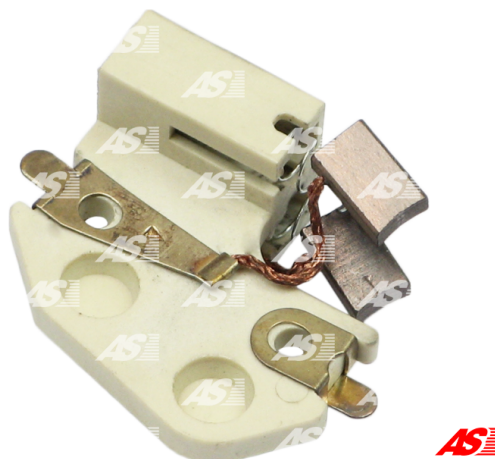

## Dane

index AS	ABH1001
Kategoria	Szczotkotrzymacze alternatorów
Producent	AS-PL
Zamiennik dla	Delco

## Cechy produktu

Voltage.	12
----------	----

## Numer referencyjny (12)

Numer	Producent
ABH1001	AS-PL
130712	CARGO
CQ2050072	CQ
3472316	DELCO
3493332	DELCO
DR701	DELCO
139807	HUCO
7.7160.1	IKA
ULB700	LUCAS
1112459	POWERMAX
1142-001RS	RS
BHD3981	WOODAUTO