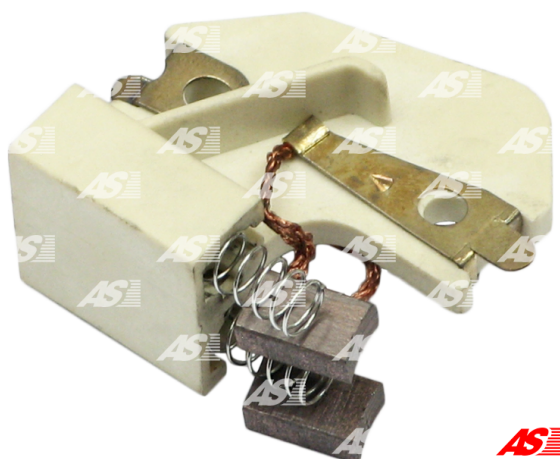

## Dane

index AS	ABH1001
Kategoria	Szczotkotrzymacze alternatorów
Producent	AS-PL
Zamiennik dla	Delco

## Cechy produktu

Voltage.	12
----------	----

## Numer referencyjny (12)

Numer	Producent
ABH1001	AS-PL
130712	CARGO
CQ2050072	CQ
3472316	DELCO
3493332	DELCO
DR701	DELCO
139807	HUCO
7.7160.1	IKA
ULB700	LUCAS
1112459	POWERMAX
1142-001RS	RS
BHD3981	WOODAUTO