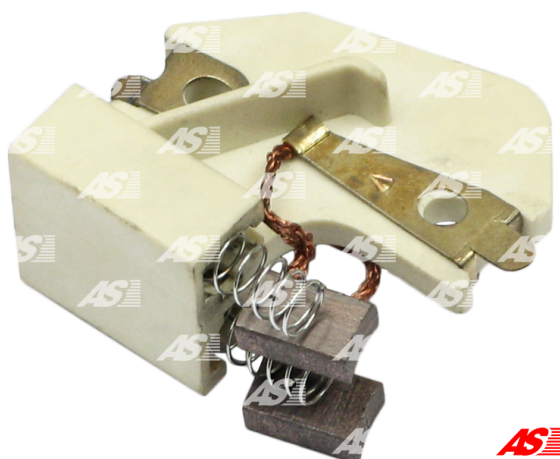

## Dane

index AS	ABH1001
Kategoria	Szczotkotrzymacze do alternatorów
Producent	AS-PL
Zamiennik dla	Delco

## Cechy produktu

Voltage.	12
----------	----

## Numer referencyjny (11)

Numer	Producent
130712	CARGO
CQ2050072	CQ
3472316	DELCO
3493332	DELCO
DR701	DELCO
139807	HUCO
7.7160.1	IKA
ULB700	LUCAS
1112459	POWERMAX
1142-001RS	RS
BHD3981	WOODAUTO