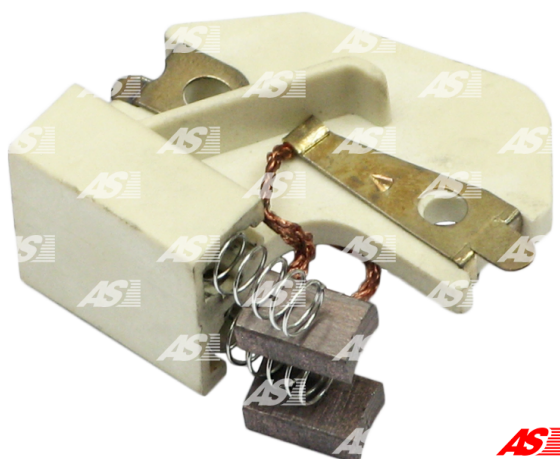

Dane

index AS	ABH1001
Kategoria	Szczotkotrzymacze do alternatorów
Producent	AS-PL
Zamiennik dla	Delco

Cechy produktu

Voltage.	12
----------	----

Numer referencyjny (12)

Numer	Producent
ABH1001	AS-PL
130712	CARGO
CQ2050072	CQ
3472316	DELCO
3493332	DELCO
DR701	DELCO
139807	HUCO
7.7160.1	IKA
ULB700	LUCAS
1112459	POWERMAX
1142-001RS	RS
BHD3981	WOODAUTO

Zastosowania

DELCO

Nr referencyjny	Producent
020	DELCO
021	DELCO
027	DELCO
028	DELCO
032	DELCO
033	DELCO

037	DELCO
038	DELCO
042	DELCO
048	DELCO
049	DELCO
050	DELCO
051	DELCO
052	DELCO
053	DELCO
057	DELCO
058	DELCO
059	DELCO
060	DELCO
061	DELCO
062	DELCO
063	DELCO
064	DELCO
065	DELCO
066	DELCO
067	DELCO
068	DELCO
069	DELCO
070	DELCO
072	DELCO
073	DELCO
074	DELCO
075	DELCO
082	DELCO
091	DELCO
104	DELCO
105	DELCO
106	DELCO
119	DELCO
120	DELCO
121	DELCO
128	DELCO
130	DELCO
134	DELCO
135	DELCO
136	DELCO
137	DELCO
139	DELCO
142	DELCO
143	DELCO
144	DELCO
208	DELCO
3472002	DELCO
3472014	DELCO
3472018	DELCO
3472020	DELCO
3472021	DELCO
3472022	DELCO
3472023	DELCO
3472024	DELCO
3472026	DELCO
3472027	DELCO
3472028	DELCO
3472032	DELCO
3472033	DELCO

3472037	DELCO
3472038	DELCO
3472042	DELCO
3472048	DELCO
3472049	DELCO
3472050	DELCO
3472051	DELCO
3472052	DELCO
3472053	DELCO
3472057	DELCO
3472058	DELCO
3472059	DELCO
3472060	DELCO
3472061	DELCO
3472062	DELCO
3472063	DELCO
3472064	DELCO
3472065	DELCO
3472066	DELCO
3472067	DELCO
3472068	DELCO
3472069	DELCO
3472070	DELCO
3472072	DELCO
3472073	DELCO
3472074	DELCO
3472075	DELCO
3472082	DELCO
3472091	DELCO
3472104	DELCO
3472105	DELCO
3472106	DELCO
3472119	DELCO
3472120	DELCO
3472121	DELCO
3472128	DELCO
3472130	DELCO
3472134	DELCO
3472135	DELCO
3472136	DELCO
3472137	DELCO
3472139	DELCO
3472142	DELCO
3472143	DELCO
3472144	DELCO
3472208	DELCO
3493604	DELCO
3493606	DELCO
3493619	DELCO
3493621	DELCO
3493635	DELCO
3493639	DELCO
3493641	DELCO
3493644	DELCO
3493704	DELCO
3493706	DELCO