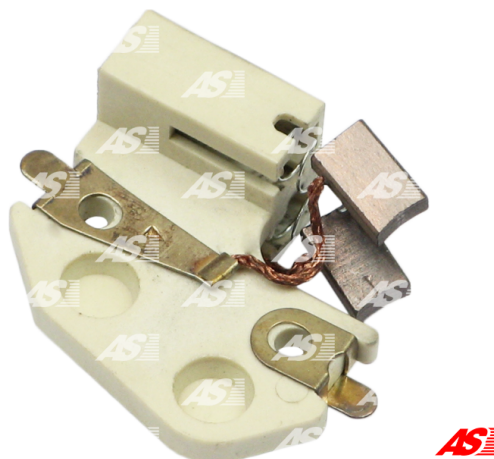

Dane

index AS	ABH1001
Kategoria	Szczotkotrzymacze do alternatorów
Producent	AS-PL
Zamiennik dla	Delco

Cechy produktu

Voltage.	12
----------	----

Numer referencyjny (12)

Numer	Producent
ABH1001	AS-PL
130712	CARGO
CQ2050072	CQ
3472316	DELCO
3493332	DELCO
DR701	DELCO
139807	HUCO
7.7160.1	IKA
ULB700	LUCAS
1112459	POWERMAX
1142-001RS	RS
BHD3981	WOODAUTO

Zastosowania

DELCO

Nr referencyjny	Producent
020	DELCO
021	DELCO
027	DELCO
028	DELCO
032	DELCO
033	DELCO

037	DELCO
038	DELCO
042	DELCO
048	DELCO
049	DELCO
050	DELCO
051	DELCO
052	DELCO
053	DELCO
057	DELCO
058	DELCO
059	DELCO
060	DELCO
061	DELCO
062	DELCO
063	DELCO
064	DELCO
065	DELCO
066	DELCO
067	DELCO
068	DELCO
069	DELCO
070	DELCO
072	DELCO
073	DELCO
074	DELCO
075	DELCO
082	DELCO
091	DELCO
104	DELCO
105	DELCO
106	DELCO
119	DELCO
120	DELCO
121	DELCO
128	DELCO
130	DELCO
134	DELCO
135	DELCO
136	DELCO
137	DELCO
139	DELCO
142	DELCO
143	DELCO
144	DELCO
208	DELCO
3472002	DELCO
3472014	DELCO
3472018	DELCO
3472020	DELCO
3472021	DELCO
3472022	DELCO
3472023	DELCO
3472024	DELCO
3472026	DELCO
3472027	DELCO
3472028	DELCO
3472032	DELCO
3472033	DELCO

3472037	DELCO
3472038	DELCO
3472042	DELCO
3472048	DELCO
3472049	DELCO
3472050	DELCO
3472051	DELCO
3472052	DELCO
3472053	DELCO
3472057	DELCO
3472058	DELCO
3472059	DELCO
3472060	DELCO
3472061	DELCO
3472062	DELCO
3472063	DELCO
3472064	DELCO
3472065	DELCO
3472066	DELCO
3472067	DELCO
3472068	DELCO
3472069	DELCO
3472070	DELCO
3472072	DELCO
3472073	DELCO
3472074	DELCO
3472075	DELCO
3472082	DELCO
3472091	DELCO
3472104	DELCO
3472105	DELCO
3472106	DELCO
3472119	DELCO
3472120	DELCO
3472121	DELCO
3472128	DELCO
3472130	DELCO
3472134	DELCO
3472135	DELCO
3472136	DELCO
3472137	DELCO
3472139	DELCO
3472142	DELCO
3472143	DELCO
3472144	DELCO
3472208	DELCO
3493604	DELCO
3493606	DELCO
3493619	DELCO
3493621	DELCO
3493635	DELCO
3493639	DELCO
3493641	DELCO
3493644	DELCO
3493704	DELCO
3493706	DELCO