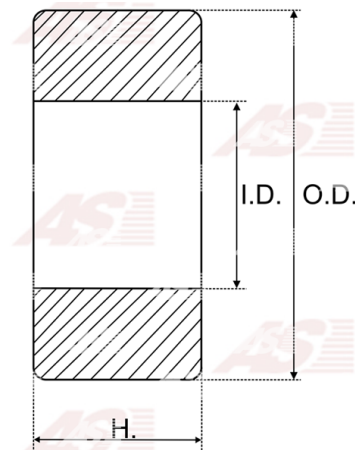

## Cechy produktu

I.D. [ mm ]	10
O.D. [ mm ]	27
H. [ mm ]	14

## Numer referencyjny (13)

Numer	Producent
10/27X14	BEARING SIZE
140588	CARGO
CQ1020030	CQ
MD618179	MITSUBISHI
S930P64570	MITSUBISHI
SC0081LHIA	MITSUBISHI
B10-27D	NSK
1115817	POWERMAX
1039-032RS	RS
10-900-4	WAI / TRANSCO
10-900-4W	WAI / TRANSCO
B811-2RS	WAI / TRANSCO
BRG66911	WOODAUTO