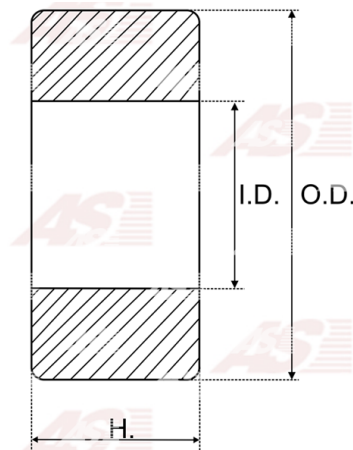

Dane

index AS	ABE9032
Kategoria	łożyska
Producent	AS-PL
Zamiennik dla	Bearing

Cechy produktu

I.D. [mm]	10
O.D. [mm]	27
H. [mm]	14

Numer referencyjny (13)

Numer	Producent
10/27X14	BEARING SIZE
140588	CARGO
CQ1020030	CQ
MD618179	MITSUBISHI
S930P64570	MITSUBISHI
SC0081LHIA	MITSUBISHI
B10-27D	NSK
1115817	POWERMAX
1039-032RS	RS
10-900-4	WAI / TRANSCO
10-900-4W	WAI / TRANSCO
B811-2RS	WAI / TRANSCO
BRG66911	WOODAUTO