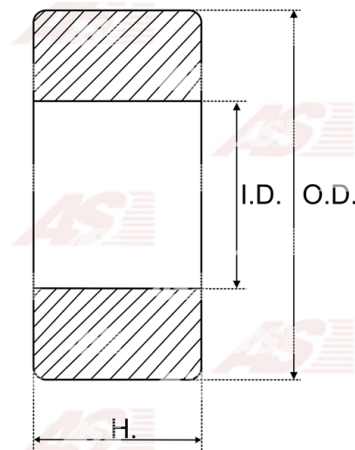

## Cechy produktu

I.D. [ mm ]	10
O.D. [ mm ]	27
H. [ mm ]	14

## Numer referencyjny (13)

Numer	Producent
10/27X14	BEARING SIZE
140588	CARGO
CQ1020030	CQ
MD618179	mitsubishi
S930P64570	mitsubishi
SC0081LHIA	mitsubishi
B10-27D	NSK
1115817	POWERMAX
1039-032RS	RS
10-900-4	WAI / TRANSCO
10-900-4W	WAI / TRANSCO
B811-2RS	WAI / TRANSCO
BRG66911	WOODAUTO