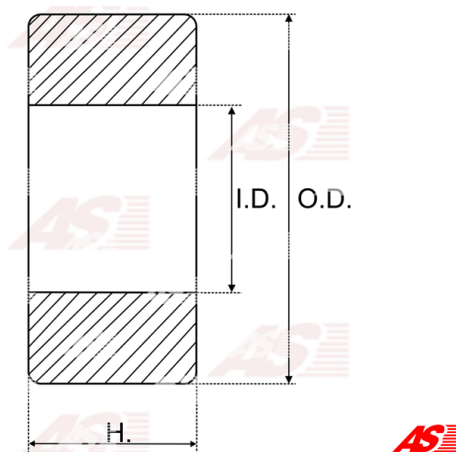

Dane

index AS	ABE9032
Kategoria	łożyska
Producent	AS-PL
Zamiennik dla	Bearing

Cechy produktu

I.D. [mm]	10
O.D. [mm]	27
H. [mm]	14

Numer referencyjny (13)

Numer	Producent
10/27X14	BEARING SIZE
140588	CARGO
CQ1020030	CQ
MD618179	mitsubishi
S930P64570	mitsubishi
SC0081LHIA	mitsubishi
B10-27D	NSK
1115817	POWERMAX
1039-032RS	RS
10-900-4	WAI / TRANSCO
10-900-4W	WAI / TRANSCO
B811-2RS	WAI / TRANSCO
BRG66911	WOODAUTO