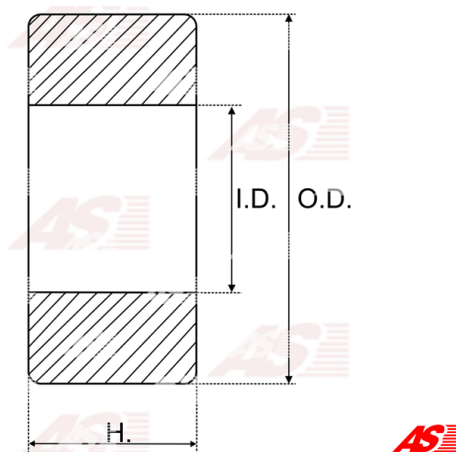

Dane

index AS	ABE9032
Kategoria	łożyska
Producent	AS-PL
Zamiennik dla	Bearing

Cechy produktu

I.D. [mm]	10
O.D. [mm]	27
H. [mm]	14

Numer referencyjny (13)

Numer	Producent
10/27X14	BEARING SIZE
140588	CARGO
CQ1020030	CQ
MD618179	MITSUBISHI
S930P64570	MITSUBISHI
SC0081LHIA	MITSUBISHI
B10-27D	NSK
1115817	POWERMAX
1039-032RS	RS
10-900-4	WAI / TRANSP0
10-900-4W	WAI / TRANSP0
B811-2RS	WAI / TRANSP0
BRG66911	WOODAUTO