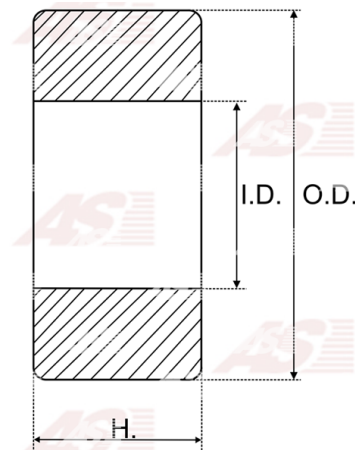

Dane

index AS	ABE9030
Kategoria	Łożyska
Producent	AS-PL
Zamiennik dla	Bearing

Cechy produktu

I.D. [mm]	15
O.D. [mm]	35
H. [mm]	13

Numer referencyjny (21)

Numer	Producent
BEX2004	ASHDOWN INGRAM
15/35X13	BEARING SIZE
140434	CARGO
6-B15-69	CIVIC/DA PARTS
CQ1020007	CQ
6202NCDG	HITACHI
6202NCT	HITACHI
8.8135.0	IKA
S930P18301	MITSUBISHI
S930P18370	MITSUBISHI
S930P64301	MITSUBISHI
S930P64370	MITSUBISHI
23120-57300	NISSAN
B15-69D	NSK
15-014	PAN PACIFIC
1039-030RS	RS
1039-030RS(NSK)	RS
6202NCD	SKF
10-1569-4	WAI / TRANSPO
10-1569-4W	WAI / TRANSPO
BRG66925	WOODAUTO