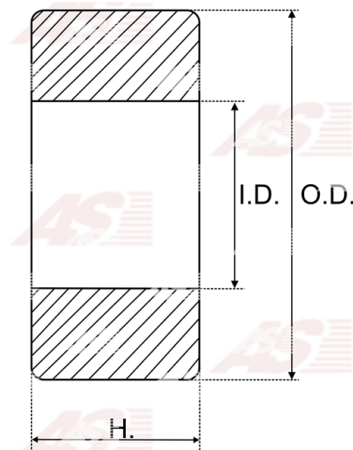

## Cechy produktu

I.D. [ mm ]	17
O.D. [ mm ]	62
H. [ mm ]	17

## Numer referencyjny (9)

Numer	Producent
6403	BEARING
17/62X17	BEARING SIZE
140401	CARGO
CQ1020017	CQ
8.8278.0	IKA
1039-029RS	RS
102130	VALEO
6-403-4W	WAI / TRANSPO
BRG39222	WOODAUTO