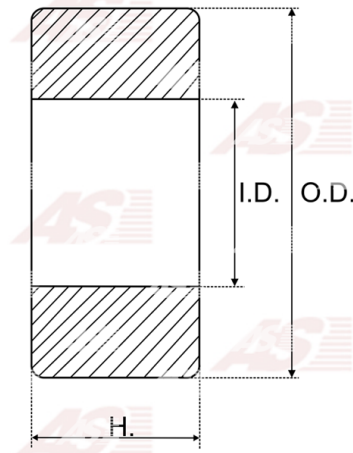

## Cechy produktu

I.D. [ mm ]	17
O.D. [ mm ]	62
H. [ mm ]	17

## Numer referencyjny (9)

Numer	Producent
6403	BEARING
17/62X17	BEARING SIZE
140401	CARGO
CQ1020017	CQ
8.8278.0	IKA
1039-029RS	RS
102130	VALEO
6-403-4W	WAI / TRANSPO
BRG39222	WOODAUTO