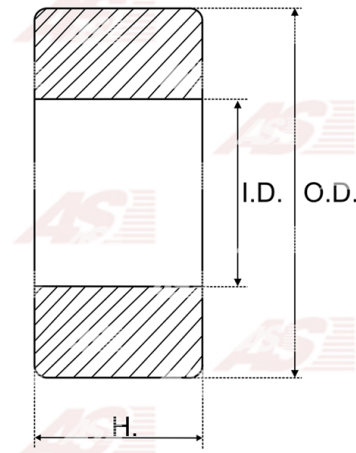

Dane

index AS	ABE9029
Kategoria	Łożyska
Producent	AS-PL
Zamiennik dla	Bearing

Cechy produktu

I.D. [mm]	17
O.D. [mm]	62
H. [mm]	17

Numer referencyjny (9)

Numer	Producent
6403	BEARING
17/62X17	BEARING SIZE
140401	CARGO
CQ1020017	CQ
8.8278.0	IKA
1039-029RS	RS
102130	VALEO
6-403-4W	WAI / TRANSPO
BRG39222	WOODAUTO