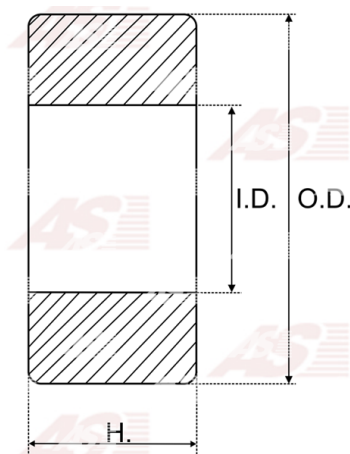

## Cechy produktu

I.D. [ mm ]	17
O.D. [ mm ]	62
H. [ mm ]	17

## Numer referencyjny (9)

Numer	Producent
6403	BEARING
17/62X17	BEARING SIZE
140401	CARGO
CQ1020017	CQ
8.8278.0	IKA
1039-029RS	RS
102130	VALEO
6-403-4W	WAI / TRANSPO
BRG39222	WOODAUTO