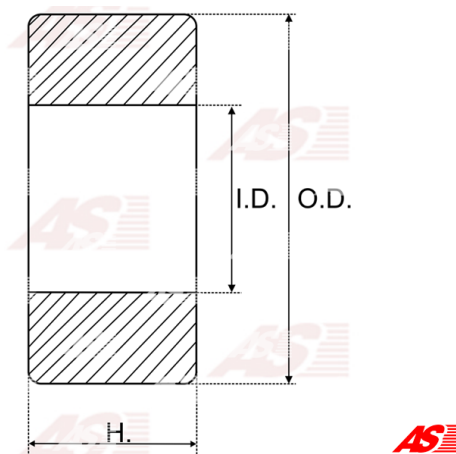

Dane

| | |
|---------------|---------|
| index AS | ABE9028 |
| Kategoria | Łożyska |
| Producent | AS-PL |
| Zamiennik dla | Bearing |

Cechy produktu

| | |
|-------------|----|
| I.D. [mm] | 15 |
| O.D. [mm] | 47 |
| H. [mm] | 14 |

Numer referencyjny (26)

| Numer | Producent |
|-------------|----------------|
| 6303LH | BEARING |
| 15/47X14 | BEARING SIZE |
| 140420 | CARGO |
| 6-B15-86 | CIVIC/DA PARTS |
| CQ1020043 | CQ |
| 8.8536.0 | IKA |
| S5930R63070 | MITSUBISHI |
| S930P31170 | MITSUBISHI |
| S930P63012 | MITSUBISHI |
| S930P63070 | MITSUBISHI |
| S930P65170 | MITSUBISHI |
| S930P65270 | MITSUBISHI |
| B15-86D | NSK |
| B15-86W3 | NSK |
| TMB303LLU | NTN |
| TMB303LUX | NTN |
| 15-011 | PAN PACIFIC |
| 1111555 | POWERMAX |
| 1039-028RS | RS |
| 31582-60A20 | SUZUKI |
| 31582-60A21 | SUZUKI |
| 10-3031-4 | WAI / TRANSPO |
| 10-3031-4E | WAI / TRANSPO |
| 10-3031-4W | WAI / TRANSPO |
| 6303-2LH | WAI / TRANSPO |
| BRG66920 | WOODAUTO |