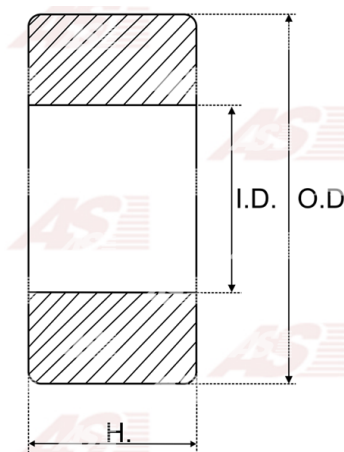

## Cechy produktu

I.D. [ mm ]	15
O.D. [ mm ]	47
H. [ mm ]	14

## Numer referencyjny (26)

Numer	Producent
6303LH	BEARING
15/47X14	BEARING SIZE
140420	CARGO
6-B15-86	CIVIC/DA PARTS
CQ1020043	CQ
8.8536.0	IKA
S5930R63070	MITSUBISHI
S930P31170	MITSUBISHI
S930P63012	MITSUBISHI
S930P63070	MITSUBISHI
S930P65170	MITSUBISHI
S930P65270	MITSUBISHI
B15-86D	NSK
B15-86W3	NSK
TMB303LLU	NTN
TMB303LUX	NTN
15-011	PAN PACIFIC
1111555	POWERMAX
1039-028RS	RS
31582-60A20	SUZUKI
31582-60A21	SUZUKI
10-3031-4	WAI / TRANSPO
10-3031-4E	WAI / TRANSPO
10-3031-4W	WAI / TRANSPO
6303-2LH	WAI / TRANSPO
BRG66920	WOODAUTO