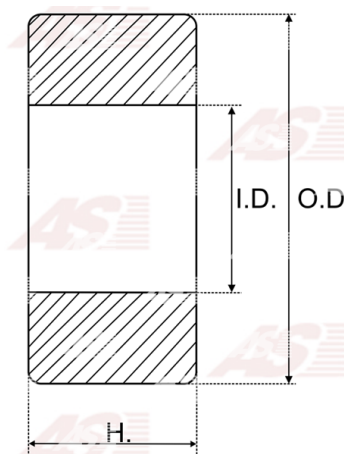

Dane

index AS	ABE9028
Kategoria	łożyska
Producent	AS-PL
Zamiennik dla	Bearing

Cechy produktu

I.D. [mm]	15
O.D. [mm]	47
H. [mm]	14

Numer referencyjny (26)

Numer	Producent
6303LH	BEARING
15/47X14	BEARING SIZE
140420	CARGO
6-B15-86	CIVIC/DA PARTS
CQ1020043	CQ
8.8536.0	IKA
S5930R63070	MITSUBISHI
S930P31170	MITSUBISHI
S930P63012	MITSUBISHI
S930P63070	MITSUBISHI
S930P65170	MITSUBISHI
S930P65270	MITSUBISHI
B15-86D	NSK
B15-86W3	NSK
TMB303LLU	NTN
TMB303LUX	NTN
15-011	PAN PACIFIC
1111555	POWERMAX
1039-028RS	RS
31582-60A20	SUZUKI
31582-60A21	SUZUKI
10-3031-4	WAI / TRANSPO
10-3031-4E	WAI / TRANSPO
10-3031-4W	WAI / TRANSPO
6303-2LH	WAI / TRANSPO
BRG66920	WOODAUTO