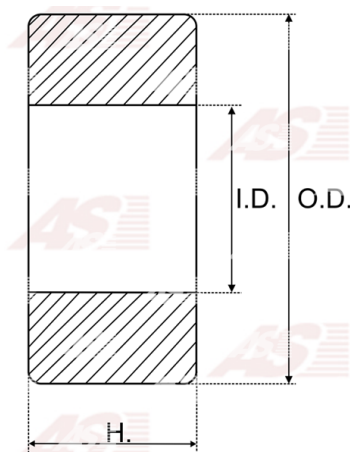

Dane

index AS	ABE9026
Kategoria	Łożyska
Producent	AS-PL
Zamiennik dla	Bearing

Cechy produktu

I.D. [mm]	15
O.D. [mm]	52
H. [mm]	16

Numer referencyjny (20)

Numer	Producent
BEX2009	ASHDOWN INGRAM
15/52X16	BEARING SIZE
140462	CARGO
6-382	CIVIC/DA PARTS
CQ1020045	CQ
949100-3820	DENSO
949100-3821	DENSO
949100-5750	DENSO
8.8141.0	IKA
382	KOYO
883	KOYO
15-015	PAN PACIFIC
1110541	POWERMAX
1039-026RS	RS
1039-026RS(NSK)	RS
10-3041-4	WAI / TRANSPO
10-3041-4E	WAI / TRANSPO
10-3041-4W	WAI / TRANSPO
6382-2RS	WAI / TRANSPO
BRG66921	WOODAUTO