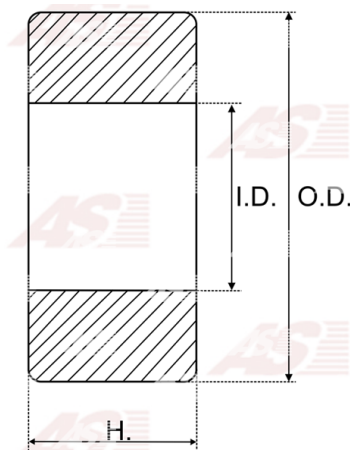

Dane

index AS	ABE9026
Kategoria	Łożyska
Producent	AS-PL
Zamiennik dla	Bearing

Cechy produktu

I.D. [mm]	15
O.D. [mm]	52
H. [mm]	16

Numer referencyjny (20)

Numer	Producent
BEX2009	ASHDOWN INGRAM
15/52X16	BEARING SIZE
140462	CARGO
6-382	CIVIC/DA PARTS
CQ1020045	CQ
949100-3820	DENSO
949100-3821	DENSO
949100-5750	DENSO
8.8141.0	IKA
382	KOYO
883	KOYO
15-015	PAN PACIFIC
1110541	POWERMAX
1039-026RS	RS
1039-026RS(NSK)	RS
10-3041-4	WAI / TRANSPO
10-3041-4E	WAI / TRANSPO
10-3041-4W	WAI / TRANSPO
6382-2RS	WAI / TRANSPO
BRG66921	WOODAUTO