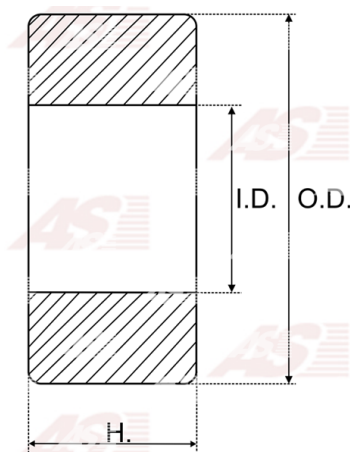

Dane

index AS	ABE9024
Kategoria	Łożyska
Producent	AS-PL
Zamiennik dla	Bearing

Cechy produktu

I.D. [mm]	17
O.D. [mm]	52
H. [mm]	16

Numer referencyjny (23)

Numer	Producent
BEX2002	ASHDOWN INGRAM
17/52X16	BEARING SIZE
140460	CARGO
142075	CARGO
CBE58145AS	CASCO
6-333D	CIVIC/DA PARTS
CQ1020053	CQ
CQ1020062	CQ
949100-3330	DENSO
949100-4370	DENSO
949100-5010	DENSO
949100-6750	DENSO
8.8539.0	IKA
333	KOYO
15-027	PAN PACIFIC
1114325	POWERMAX
1039-024RS	RS
90099-10192	TOYOTA
10-3042-4	WAI / TRANSP
10-3042-4E	WAI / TRANSP
10-3042-4W	WAI / TRANSP
6333-2RS	WAI / TRANSP
BRG66922	WOODAUTO