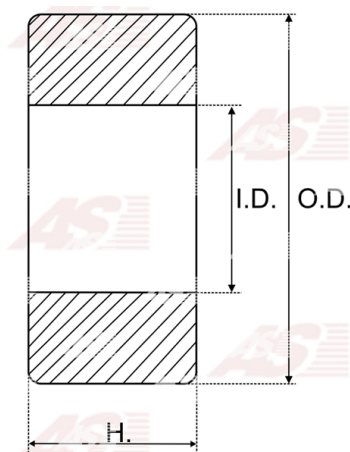

Dane

index AS	ABE9024
Kategoria	Łożyska
Producent	AS-PL
Zamiennik dla	Bearing

Cechy produktu

I.D. [mm]	17
O.D. [mm]	52
H. [mm]	16

Numer referencyjny (23)

Numer	Producent
BEX2002	ASHDOWN INGRAM
17/52X16	BEARING SIZE
140460	CARGO
142075	CARGO
CBE58145AS	CASCO
6-333D	CIVIC/DA PARTS
CQ1020053	CQ
CQ1020062	CQ
949100-3330	DENSO
949100-4370	DENSO
949100-5010	DENSO
949100-6750	DENSO
8.8539.0	IKA
333	KOYO
15-027	PAN PACIFIC
1114325	POWERMAX
1039-024RS	RS
90099-10192	TOYOTA
10-3042-4	WAI / TRANSPO
10-3042-4E	WAI / TRANSPO
10-3042-4W	WAI / TRANSPO
6333-2RS	WAI / TRANSPO
BRG66922	WOODAUTO