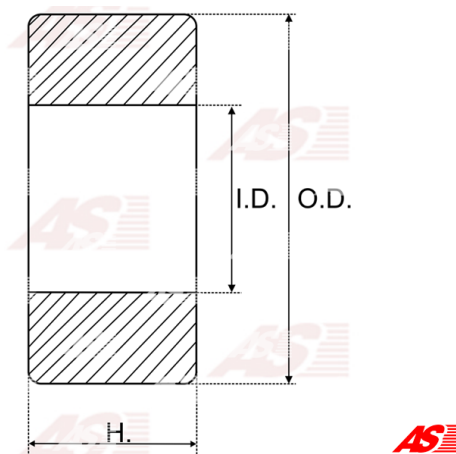

Dane

index AS	ABE9024
Kategoria	Łożyska
Producent	AS-PL
Zamiennik dla	Bearing

Cechy produktu

I.D. [mm]	17
O.D. [mm]	52
H. [mm]	16

Numer referencyjny (23)

Numer	Producent
BEX2002	ASHDOWN INGRAM
17/52X16	BEARING SIZE
140460	CARGO
142075	CARGO
CBE58145AS	CASCO
6-333D	CIVIC/DA PARTS
CQ1020053	CQ
CQ1020062	CQ
949100-3330	DENSO
949100-4370	DENSO
949100-5010	DENSO
949100-6750	DENSO
8.8539.0	IKA
333	KOYO
15-027	PAN PACIFIC
1114325	POWERMAX
1039-024RS	RS
90099-10192	TOYOTA
10-3042-4	WAI / TRANSPO
10-3042-4E	WAI / TRANSPO
10-3042-4W	WAI / TRANSPO
6333-2RS	WAI / TRANSPO
BRG66922	WOODAUTO