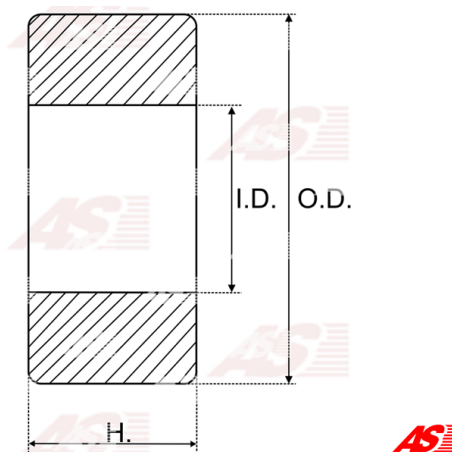

## Cechy produktu

I.D. [ mm ]	17
O.D. [ mm ]	52
H. [ mm ]	16

## Numer referencyjny (23)

Numer	Producent
BEX2002	ASHDOWN INGRAM
17/52X16	BEARING SIZE
140460	CARGO
142075	CARGO
CBE58145AS	CASCO
6-333D	CIVIC/DA PARTS
CQ1020053	CQ
CQ1020062	CQ
949100-3330	DENSO
949100-4370	DENSO
949100-5010	DENSO
949100-6750	DENSO
8.8539.0	IKA
333	KOYO
15-027	PAN PACIFIC
1114325	POWERMAX
1039-024RS	RS
90099-10192	TOYOTA
10-3042-4	WAI / TRANSPO
10-3042-4E	WAI / TRANSPO
10-3042-4W	WAI / TRANSPO
6333-2RS	WAI / TRANSPO
BRG66922	WOODAUTO