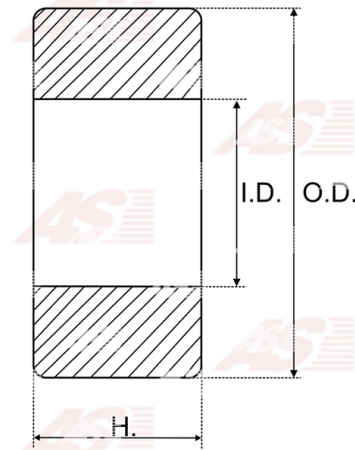

Dane

index AS	ABE9023
Kategoria	Łożyska
Producent	AS-PL
Zamiennik dla	Bearing

Cechy produktu

I.D. [mm]	15
O.D. [mm]	43
H. [mm]	13

Numer referencyjny (13)

Numer	Producent
15/43X13	BEARING SIZE
140443	CARGO
CQ1020042	CQ
949100-3190	DENSO
949100-3290	DENSO
8.8538.0	IKA
319	KOYO
1112448	POWERMAX
1039-023RS	RS
90099-10152	TOYOTA
10-3021-4	WAI / TRANSCO
10-3021-4W	WAI / TRANSCO
BRG66918	WOODAUTO

Zastosowania

DENSO

Nr referencyjny	Producent
1002111000	DENSO
1002111001	DENSO
1002111010	DENSO
1002111011	DENSO
1002111020	DENSO
1002111021	DENSO