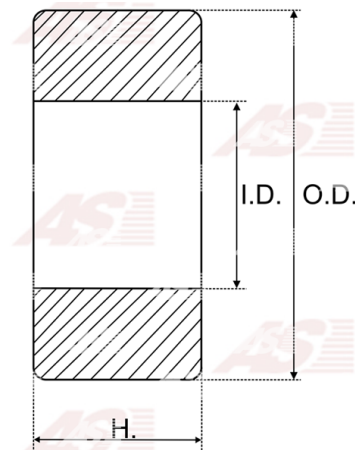

## Cechy produktu

I.D. [ mm ]	15
O.D. [ mm ]	43
H. [ mm ]	13

## Numer referencyjny (13)

Numer	Producent
15/43X13	BEARING SIZE
140443	CARGO
CQ1020042	CQ
949100-3190	DENSO
949100-3290	DENSO
8.8538.0	IKA
319	KOYO
1112448	POWERMAX
1039-023RS	RS
90099-10152	TOYOTA
10-3021-4	WAI / TRANSP0
10-3021-4W	WAI / TRANSP0
BRG66918	WOODAUTO