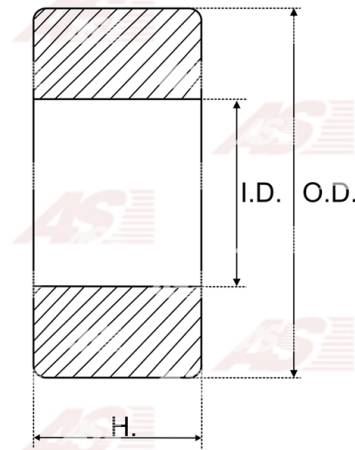

Dane

index AS	ABE9023
Kategoria	Łożyska
Producent	AS-PL
Zamiennik dla	Bearing

Cechy produktu

I.D. [mm]	15
O.D. [mm]	43
H. [mm]	13

Numer referencyjny (13)

Numer	Producent
15/43X13	BEARING SIZE
140443	CARGO
CQ1020042	CQ
949100-3190	DENSO
949100-3290	DENSO
8.8538.0	IKA
319	KOYO
1112448	POWERMAX
1039-023RS	RS
90099-10152	TOYOTA
10-3021-4	WAI / TRANSCO
10-3021-4W	WAI / TRANSCO
BRG66918	WOODAUTO