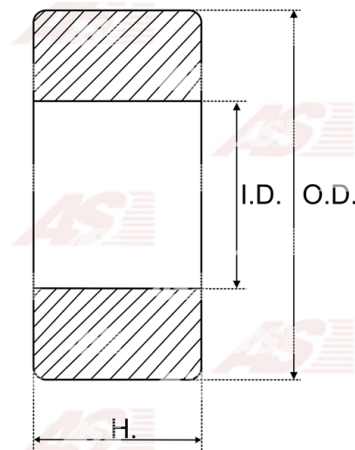

Dane

index AS	ABE9023
Kategoria	Łożyska
Producent	AS-PL
Zamiennik dla	Bearing

Cechy produktu

I.D. [mm]	15
O.D. [mm]	43
H. [mm]	13

Numer referencyjny (13)

Numer	Producent
15/43X13	BEARING SIZE
140443	CARGO
CQ1020042	CQ
949100-3190	DENSO
949100-3290	DENSO
8.8538.0	IKA
319	KOYO
1112448	POWERMAX
1039-023RS	RS
90099-10152	TOYOTA
10-3021-4	WAI / TRANSP0
10-3021-4W	WAI / TRANSP0
BRG66918	WOODAUTO