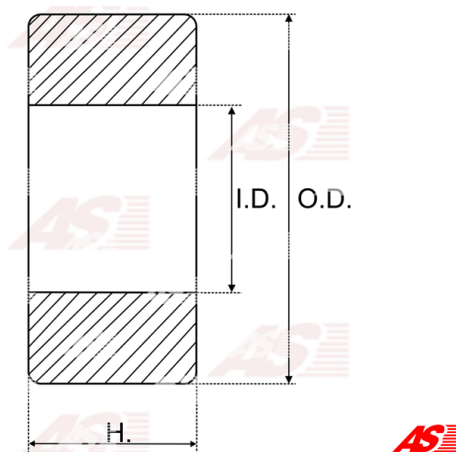

Dane

index AS	ABE9022
Kategoria	Łożyska
Producent	AS-PL
Zamiennik dla	Bearing

Cechy produktu

I.D. [mm]	20
O.D. [mm]	52
H. [mm]	21

Numer referencyjny (10)

Numer	Producent
20/52X21	BEARING SIZE
140442	CARGO
CBE58128AS	CASCO
CQ1020058	CQ
623042RSR	FAG
8.8137.0	IKA
1039-022RS	RS
623042RS1	SKF
6-2304-4W	WAI / TRANSPO
BRG623042RS	WOODAUTO