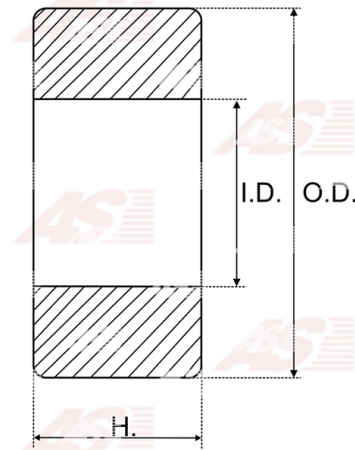

Dane

index AS	ABE9021
Kategoria	Łożyska
Producent	AS-PL
Zamiennik dla	Bearing

Cechy produktu

I.D. [mm]	17
O.D. [mm]	35
H. [mm]	10

Numer referencyjny (31)

Numer	Producent
BEX6003	ASHDOWN INGRAM
60032RS	BEARING
17/35X10	BEARING SIZE
1900905163	BOSCH
F00M990402	BOSCH
F00M990403	BOSCH
F00M990405	BOSCH
F00M990418	BOSCH
F00M990432	BOSCH
856310	BUTEC
140273	CARGO
CBE58103AS	CASCO
10456461	DELCO
949100-1930	DENSO
949100-2210	DENSO
8.8213.0	IKA
16.906.347	ISKRA / LETRIKA
S930P12301	MITSUBISHI
S930P12370	MITSUBISHI
1-0456-60037	NIKKO
6003DU8	NSK
6003LHA	NTN
15-6003	PAN PACIFIC
15-6003C3	PAN PACIFIC
1039-021RS	RS
1039-021RS(NSK)	RS
1039-021RS(NTN)	RS