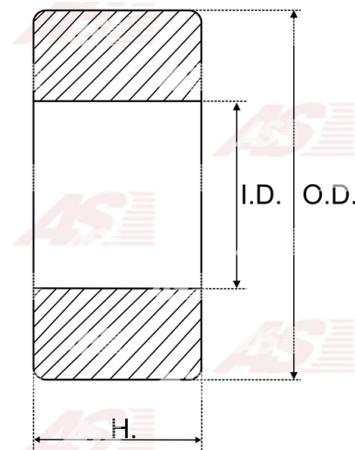

Dane

index AS	ABE9021
Kategoria	Łożyska
Producent	AS-PL
Zamiennik dla	Bearing

Cechy produktu

I.D. [mm]	17
O.D. [mm]	35
H. [mm]	10

Numer referencyjny (29)

Numer	Producent
BEX6003	ASHDOWN INGRAM
60032RS	BEARING
17/35X10	BEARING SIZE
1900905163	BOSCH
F00M990402	BOSCH
F00M990403	BOSCH
F00M990405	BOSCH
F00M990418	BOSCH
F00M990432	BOSCH
856310	BUTEC
140273	CARGO
CBE58103AS	CASCO
10456461	DELCO
949100-1930	DENSO
949100-2210	DENSO
8.8213.0	IKA
16.906.347	ISKRA / LETRIKA
S930P12301	MITSUBISHI
S930P12370	MITSUBISHI
1-0456-60037	NIKKO
15-6003	PAN PACIFIC
15-6003C3	PAN PACIFIC
1039-021RS	RS
1039-021RS(NSK)	RS
1039-021RS(NTN)	RS
60032RS1	SKF
6-103-4	WAI / TRANSPO