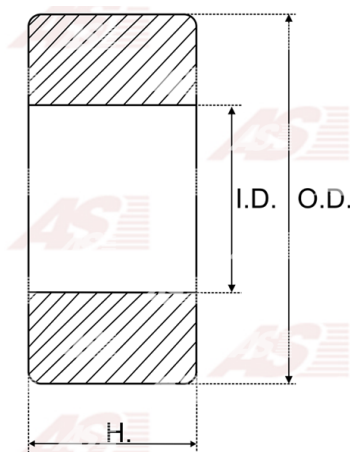

Dane

index AS	ABE9017
Kategoria	Łożyska
Producent	AS-PL
Zamiennik dla	Bearing

Cechy produktu

I.D. [mm]	15
O.D. [mm]	46
H. [mm]	14

Numer referencyjny (21)

Numer	Producent
BEX2007	ASHDOWN INGRAM
15/46X14	BEARING SIZE
140239	CARGO
6-336D	CIVIC/DA PARTS
CQ1020019	CQ
949100-3360	DENSO
949100-3361	DENSO
949100-3450	DENSO
949100-3461	DENSO
949100-3462	DENSO
949100-4620	DENSO
8.8540.0	IKA
336	KOYO
15-009	PAN PACIFIC
1114455	POWERMAX
1039-017RS	RS
10-3022-4	WAI / TRANSPO
10-3022-4E	WAI / TRANSPO
10-3022-4W	WAI / TRANSPO
6336-2RS	WAI / TRANSPO
BRG66919	WOODAUTO