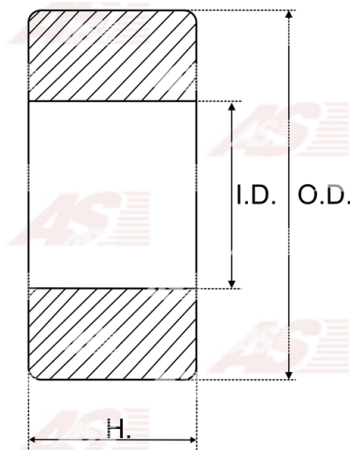

Dane

index AS	ABE9017
Kategoria	Łożyska
Producent	AS-PL
Zamiennik dla	Bearing

Cechy produktu

I.D. [mm]	15
O.D. [mm]	46
H. [mm]	14

Numer referencyjny (21)

Numer	Producent
BEX2007	ASHDOWN INGRAM
15/46X14	BEARING SIZE
140239	CARGO
6-336D	CIVIC/DA PARTS
CQ1020019	CQ
949100-3360	DENSO
949100-3361	DENSO
949100-3450	DENSO
949100-3461	DENSO
949100-3462	DENSO
949100-4620	DENSO
8.8540.0	IKA
336	KOYO
15-009	PAN PACIFIC
1114455	POWERMAX
1039-017RS	RS
10-3022-4	WAI / TRANSPO
10-3022-4E	WAI / TRANSPO
10-3022-4W	WAI / TRANSPO
6336-2RS	WAI / TRANSPO
BRG66919	WOODAUTO