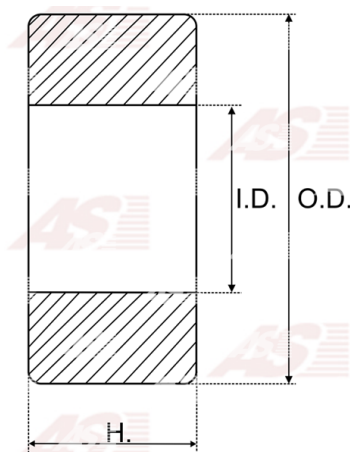

## Cechy produktu

I.D. [ mm ]	15
O.D. [ mm ]	46
H. [ mm ]	14

## Numer referencyjny (21)

Numer	Producent
BEX2007	ASHDOWN INGRAM
15/46X14	BEARING SIZE
140239	CARGO
6-336D	CIVIC/DA PARTS
CQ1020019	CQ
949100-3360	DENSO
949100-3361	DENSO
949100-3450	DENSO
949100-3461	DENSO
949100-3462	DENSO
949100-4620	DENSO
8.8540.0	IKA
336	KOYO
15-009	PAN PACIFIC
1114455	POWERMAX
1039-017RS	RS
10-3022-4	WAI / TRANSPO
10-3022-4E	WAI / TRANSPO
10-3022-4W	WAI / TRANSPO
6336-2RS	WAI / TRANSPO
BRG66919	WOODAUTO