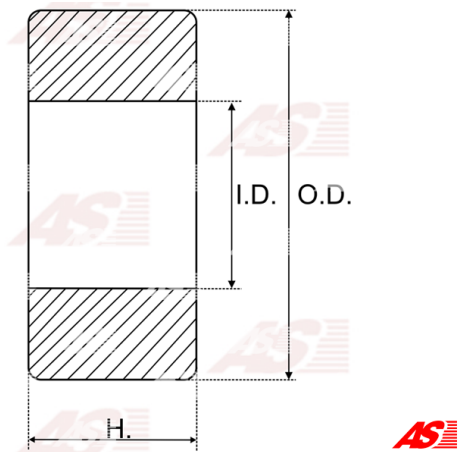

Dane

index AS	ABE9014
Kategoria	Łożyska
Producent	AS-PL
Zamiennik dla	Bearing

Cechy produktu

I.D. [mm]	8
O.D. [mm]	23
H. [mm]	14

Numer referencyjny (18)

Numer	Producent
BEX6113	ASHDOWN INGRAM
8/23X14	BEARING SIZE
140234	CARGO
6-B8-85D	CIVIC/DA PARTS
CQ1020024	CQ
8.8689.0	IKA
S930P18501	MITSUBISHI
S930P18570	MITSUBISHI
B8-85D	NSK
15-005	PAN PACIFIC
1039-014RS	RS
1039-014RS(BULK)	RS
1039-014RS(NSK)	RS
1039-014RS(NSK)(BULK)	RS
10-885-4	WAI / TRANSPO
10-885-4W	WAI / TRANSPO
B885-2RS	WAI / TRANSPO
BRG66910	WOODAUTO