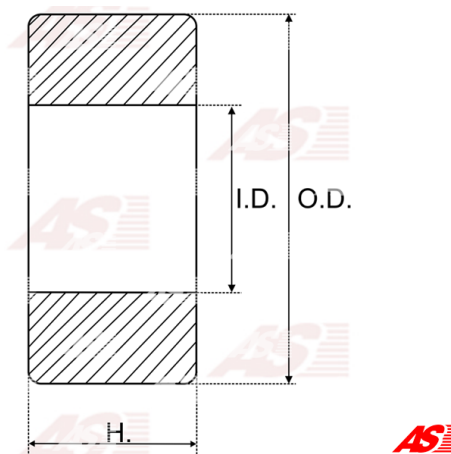

Dane

index AS	ABE9014
Kategoria	Łożyska
Producent	AS-PL
Zamiennik dla	Bearing

Cechy produktu

I.D. [mm]	8
O.D. [mm]	23
H. [mm]	14

Numer referencyjny (18)

Numer	Producent
BEX6113	ASHDOWN INGRAM
8/23X14	BEARING SIZE
140234	CARGO
6-B8-85D	CIVIC/DA PARTS
CQ1020024	CQ
8.8689.0	IKA
S930P18501	MITSUBISHI
S930P18570	MITSUBISHI
B8-85D	NSK
15-005	PAN PACIFIC
1039-014RS	RS
1039-014RS(BULK)	RS
1039-014RS(NSK)	RS
1039-014RS(NSK)(BULK)	RS
10-885-4	WAI / TRANSPO
10-885-4W	WAI / TRANSPO
B885-2RS	WAI / TRANSPO
BRG66910	WOODAUTO