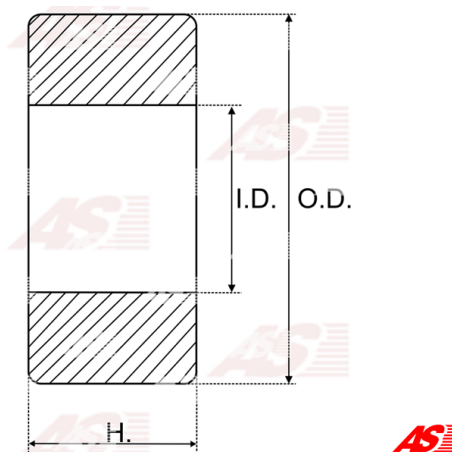

Dane

index AS	ABE9013
Kategoria	Łożyska
Producent	AS-PL
Zamiennik dla	Bearing

Cechy produktu

I.D. [mm]	10
O.D. [mm]	23
H. [mm]	11

Numer referencyjny (12)

Numer	Producent
6900BPL	BEARING
10/23X11	BEARING SIZE
140233	CARGO
CQ1020027	CQ
8.8685.0	IKA
B10-46D	NSK
1114744	POWERMAX
1039-013RS	RS
10-1046-4	WAI / TRANSCO
10-1046-4W	WAI / TRANSCO
B1046-2RS	WAI / TRANSCO
BRG66912	WOODAUTO