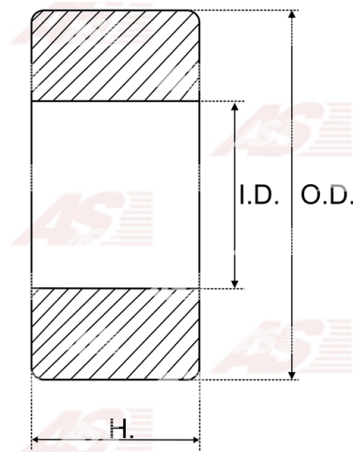

Dane

index AS	ABE9013
Kategoria	Łożyska
Producent	AS-PL
Zamiennik dla	Bearing

Cechy produktu

I.D. [mm]	10
O.D. [mm]	23
H. [mm]	11

Numer referencyjny (12)

Numer	Producent
6900BPL	BEARING
10/23X11	BEARING SIZE
140233	CARGO
CQ1020027	CQ
8.8685.0	IKA
B10-46D	NSK
1114744	POWERMAX
1039-013RS	RS
10-1046-4	WAI / TRANSP0
10-1046-4W	WAI / TRANSP0
B1046-2RS	WAI / TRANSP0
BRG66912	WOODAUTO