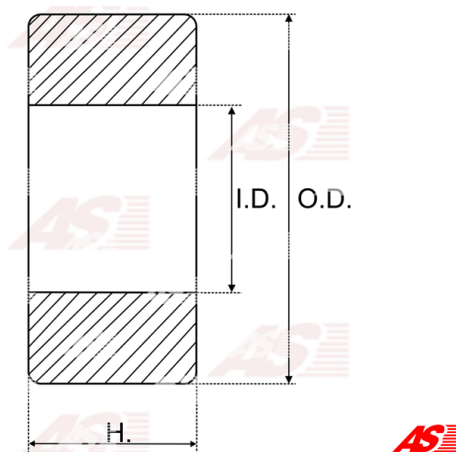

Dane

index AS	ABE9013
Kategoria	Łożyska
Producent	AS-PL
Zamiennik dla	Bearing

Cechy produktu

I.D. [mm]	10
O.D. [mm]	23
H. [mm]	11

Numer referencyjny (12)

Numer	Producent
6900BPL	BEARING
10/23X11	BEARING SIZE
140233	CARGO
CQ1020027	CQ
8.8685.0	IKA
B10-46D	NSK
1114744	POWERMAX
1039-013RS	RS
10-1046-4	WAI / TRANSCO
10-1046-4W	WAI / TRANSCO
B1046-2RS	WAI / TRANSCO
BRG66912	WOODAUTO