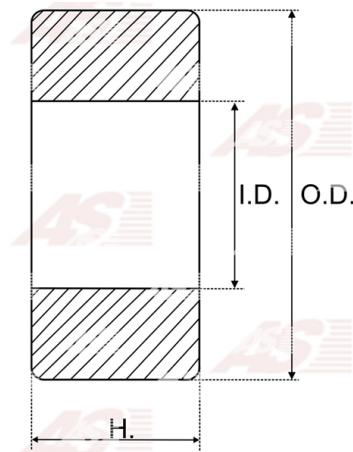

## Cechy produktu

I.D. [ mm ]	10
O.D. [ mm ]	23
H. [ mm ]	11

## Numer referencyjny (12)

Numer	Producent
6900BPL	BEARING
10/23X11	BEARING SIZE
140233	CARGO
CQ1020027	CQ
8.8685.0	IKA
B10-46D	NSK
1114744	POWERMAX
1039-013RS	RS
10-1046-4	WAI / TRANSP0
10-1046-4W	WAI / TRANSP0
B1046-2RS	WAI / TRANSP0
BRG66912	WOODAUTO