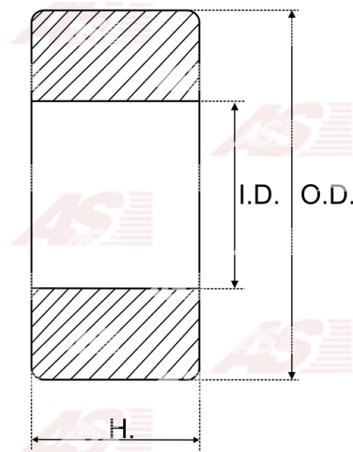

Dane

index AS	ABE9013
Kategoria	Łożyska
Producent	AS-PL
Zamiennik dla	Bearing

Cechy produktu

I.D. [mm]	10
O.D. [mm]	23
H. [mm]	11

Numer referencyjny (12)

Numer	Producent
6900BPL	BEARING
10/23X11	BEARING SIZE
140233	CARGO
CQ1020027	CQ
8.8685.0	IKA
B10-46D	NSK
1114744	POWERMAX
1039-013RS	RS
10-1046-4	WAI / TRANSCO
10-1046-4W	WAI / TRANSCO
B1046-2RS	WAI / TRANSCO
BRG66912	WOODAUTO