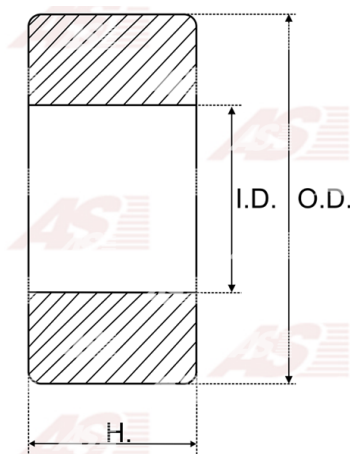

Dane

index AS	ABE9011
Kategoria	Łożyska
Producent	AS-PL
Zamiennik dla	Bearing

Cechy produktu

I.D. [mm]	8
O.D. [mm]	22
H. [mm]	11

Numer referencyjny (12)

Numer	Producent
8/22X11	BEARING SIZE
140231	CARGO
8.8691.0	IKA
S930P17170	MITSUBISHI
B8-74D	NSK
1114876	POWERMAX
1039-011RS	RS
10-874-4	WAI / TRANSCO
10-874-4W	WAI / TRANSCO
10-874W	WAI / TRANSCO
B874-2RS	WAI / TRANSCO
BRG66908	WOODAUTO