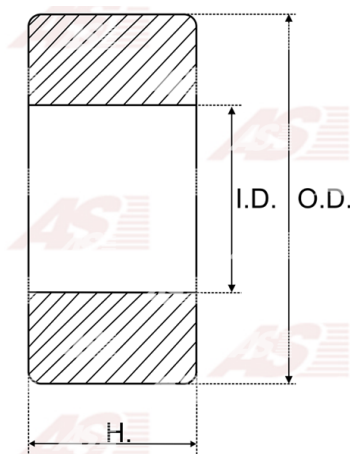

Dane

index AS	ABE9011
Kategoria	Łożyska
Producent	AS-PL
Zamiennik dla	Bearing

Cechy produktu

I.D. [mm]	8
O.D. [mm]	22
H. [mm]	11

Numer referencyjny (12)

Numer	Producent
8/22X11	BEARING SIZE
140231	CARGO
8.8691.0	IKA
S930P17170	MITSUBISHI
B8-74D	NSK
1114876	POWERMAX
1039-011RS	RS
10-874-4	WAI / TRANSPO
10-874-4W	WAI / TRANSPO
10-874W	WAI / TRANSPO
B874-2RS	WAI / TRANSPO
BRG66908	WOODAUTO