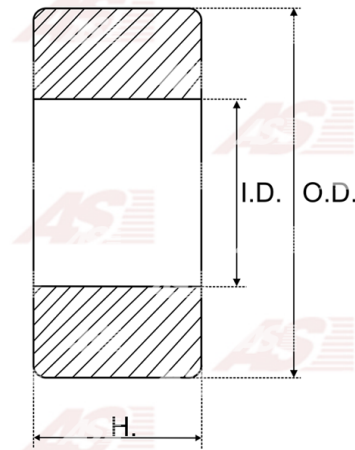

Dane

index AS	ABE9011
Kategoria	Łożyska
Producent	AS-PL
Zamiennik dla	Bearing

Cechy produktu

I.D. [mm]	8
O.D. [mm]	22
H. [mm]	11

Numer referencyjny (12)

Numer	Producent
8/22X11	BEARING SIZE
140231	CARGO
8.8691.0	IKA
S930P17170	MITSUBISHI
B8-74D	NSK
1114876	POWERMAX
1039-011RS	RS
10-874-4	WAI / TRANSP0
10-874-4W	WAI / TRANSP0
10-874W	WAI / TRANSP0
B874-2RS	WAI / TRANSP0
BRG66908	WOODAUTO