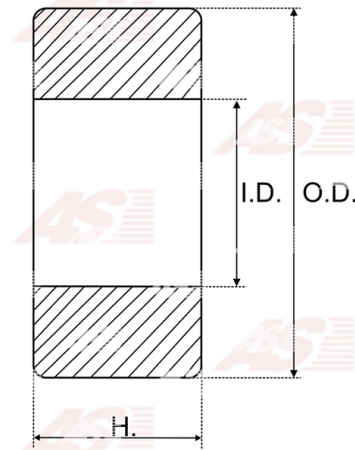

Dane

index AS	ABE9001
Kategoria	Łożyska
Producent	AS-PL
Zamiennik dla	Bearing

Cechy produktu

I.D. [mm]	10
O.D. [mm]	30
H. [mm]	9

Numer referencyjny (39)

Numer	Producent
BEX6200	ASHDOWN INGRAM
62002RS	BEARING
10/30X9	BEARING SIZE
1900905276	BOSCH
856309	BUTEC
140079	CARGO
CBE58113AS	CASCO
10456462	DELCO
949100-1750	DENSO
949100-2160	DENSO
949100-3540	DENSO
62002RSRC3	FAG
8.8156.0	IKA
UMB122	LUCAS
111-16	MOTOROLA
111-2	MOTOROLA
111-20	MOTOROLA
111-22	MOTOROLA
111-23	MOTOROLA
111-28	MOTOROLA
111-83	MOTOROLA
1-0453-62007	NIKKO
1-0456-62007	NIKKO
15-6200	PAN PACIFIC
1017628	POWERMAX
25-24	PRESTOLITE
1039-001RS	RS