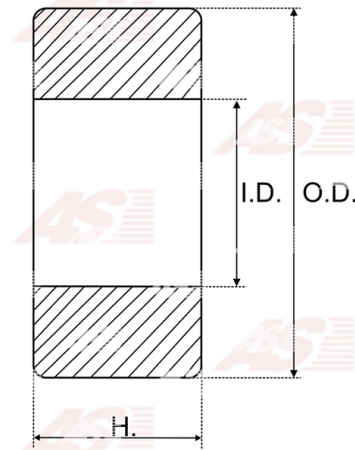

Dane

index AS	ABE9001
Kategoria	łożyska
Producent	AS-PL
Zamiennik dla	Bearing

Cechy produktu

I.D. [mm]	10
O.D. [mm]	30
H. [mm]	9

Numer referencyjny (39)

Numer	Producent
BEX6200	ASHDOWN INGRAM
62002RS	BEARING
10/30X9	BEARING SIZE
1900905276	BOSCH
856309	BUTEC
140079	CARGO
CBE58113AS	CASCO
10456462	DELCO
949100-1750	DENSO
949100-2160	DENSO
949100-3540	DENSO
62002RSRC3	FAG
8.8156.0	IKA
UMB122	LUCAS
111-16	MOTOROLA
111-2	MOTOROLA
111-20	MOTOROLA
111-22	MOTOROLA
111-23	MOTOROLA
111-28	MOTOROLA
111-83	MOTOROLA
1-0453-62007	NIKKO
1-0456-62007	NIKKO
15-6200	PAN PACIFIC
1017628	POWERMAX
25-24	PRESTOLITE
1039-001RS	RS