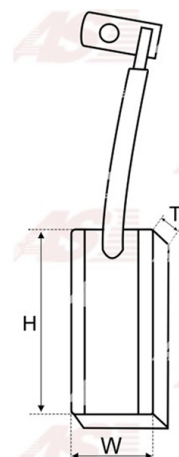

## Cechy produktu

Napięcie [ V ]	12
T. [ mm ]	5.00
W. [ mm ]	7.00
H. [ mm ]	14.30