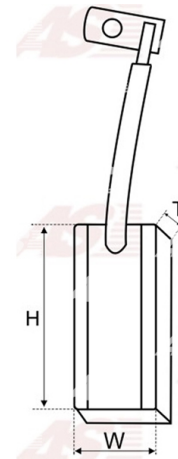

Dane

index AS	AB6004
Kategoria	Szczotki do alternatorów
Producent	AS-PL
Zamiennik dla	Denso

Cechy produktu

Napięcie [V]	12
T. [mm]	5.00
W. [mm]	8.00
H. [mm]	19.50

Numer referencyjny (11)

Numer	Producent
140370	CARGO
CQ1030029	CQ
CQ1030029 BOX	CQ
021660-0370	DENSO
JAAX38	IKA
JNDX-33	JAPANESE
1116612	POWERMAX
1153-004RS	RS
23371-44071	TOYOTA
27371-44071	TOYOTA
ABR5049	WOODAUTO