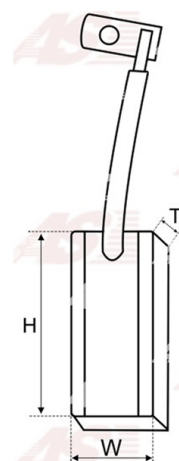

Dane

index AS	AB6004
Kategoria	Szczotki do alternatorów
Producent	AS-PL
Zamiennik dla	Denso

Cechy produktu

Napięcie [V]	12
T. [mm]	5.00
W. [mm]	8.00
H. [mm]	19.50

Numer referencyjny (11)

Numer	Producent
140370	CARGO
CQ1030029	CQ
CQ1030029 BOX	CQ
021660-0370	DENSO
JAAX38	IKA
JNDX-33	JAPANESE
1116612	POWERMAX
1153-004RS	RS
23371-44071	TOYOTA
27371-44071	TOYOTA
ABR5049	WOODAUTO