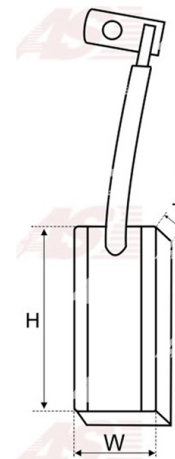

## Cechy produktu

Napięcie [ V ]	12
T. [ mm ]	5.00
W. [ mm ]	8.00
H. [ mm ]	25.80