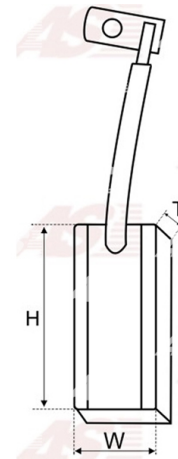

Dane

index AS	AB6002
Kategoria	Szczotki do alternatorów
Producent	AS-PL
Zamiennik dla	Denso

Cechy produktu

Napięcie [V]	12
T. [mm]	5.00
W. [mm]	8.00
H. [mm]	20.30

Numer referencyjny (11)

Numer	Producent
140368	CARGO
CQ1030022	CQ
CQ1030022 BOX	CQ
021660-0330	DENSO
JAAX28	IKA
JNDX-30	JAPANESE
ULJ403	LUCAS
1153-002RS	RS
27371-44070	TOYOTA
38-8202	WAI / TRANSPO
ABR5533	WOODAUTO