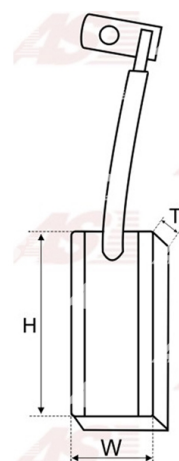

## Cechy produktu

Napięcie [ V ]	12
T. [ mm ]	5.00
W. [ mm ]	8.00
H. [ mm ]	23.00