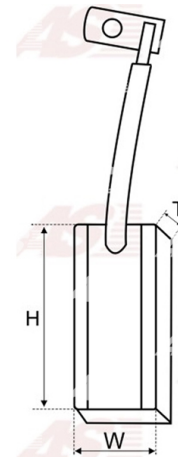

Dane

index AS	AB5005
Kategoria	Szczotki do alternatorów
Producent	AS-PL
Zamiennik dla	Mitsubishi

Cechy produktu

Napięcie [V]	12
T. [mm]	7.00
W. [mm]	6.00
H. [mm]	23.00

Numer referencyjny (32)

Numer	Producent
140351	CARGO
140354	CARGO
CQ1030048	CQ
CQ1030054	CQ
JAAX25	IKA
JAAX31	IKA
JMTX-20	JAPANESE
JMTX-33	JAPANESE
ULJ202	LUCAS
ULJ208	LUCAS
0326-24-556	MAZDA
0707-24-556	MAZDA
0866-24-541	MAZDA
8599-24-522	MAZDA
A648C00471	MITSUBISHI
A648C01270	MITSUBISHI
A648C01570	MITSUBISHI
A648D01070	MITSUBISHI
A648D01970	MITSUBISHI
A648D01971	MITSUBISHI
MM502377	MITSUBISHI
23135-1550	NISSAN
23135-15500	NISSAN
23135-A5510	NISSAN
23135-J5500	NISSAN
23135-W1710	NISSAN