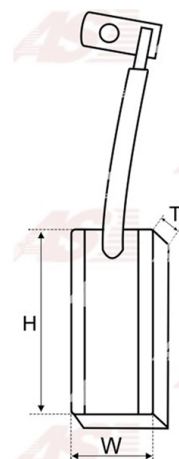

Dane

index AS	AB5005
Kategoria	Szczotki do alternatorów
Producent	AS-PL
Zamiennik dla	Mitsubishi

Cechy produktu

Napięcie [V]	12
T. [mm]	7.00
W. [mm]	6.00
H. [mm]	23.00

Numer referencyjny (32)

Numer	Producent
140351	CARGO
140354	CARGO
CQ1030048	CQ
CQ1030054	CQ
JAAX25	IKA
JAAX31	IKA
JMTX-20	JAPANESE
JMTX-33	JAPANESE
ULJ202	LUCAS
ULJ208	LUCAS
0326-24-556	MAZDA
0707-24-556	MAZDA
0866-24-541	MAZDA
8599-24-522	MAZDA
A648C00471	MITSUBISHI
A648C01270	MITSUBISHI
A648C01570	MITSUBISHI
A648D01070	MITSUBISHI
A648D01970	MITSUBISHI
A648D01971	MITSUBISHI
MM502377	MITSUBISHI
23135-1550	NISSAN
23135-15500	NISSAN
23135-A5510	NISSAN
23135-J5500	NISSAN
23135-W1710	NISSAN

1112496	POWERMAX
1156-005RS	RS
1156-008RS	RS
38-8306	WAI / TRANSPO
ABR5039	WOODAUTO
ABR5513	WOODAUTO

Zastosowania

mitsubishi

Nr referencyjny	Producent
3166805050	mitsubishi
3166806030	mitsubishi
A001T23479	mitsubishi
A001T23579	mitsubishi
A001T31179	mitsubishi
A001T32779	mitsubishi
A001T70379	mitsubishi
A002T12473	mitsubishi
A002T12475	mitsubishi
A002T12771	mitsubishi
A002T12978	mitsubishi
A002T13278	mitsubishi
A002T24884	mitsubishi
A002T25377	mitsubishi
A002T25378	mitsubishi
A002T25479	mitsubishi
A002T25578	mitsubishi
A002T25584	mitsubishi
A002T25598	mitsubishi
A002T25679	mitsubishi
A002T61171	mitsubishi
A002T61172	mitsubishi
A002T61173	mitsubishi
A002T61179	mitsubishi
A002T61471	mitsubishi
A002T61571	mitsubishi
A002T61871	mitsubishi
A002T61971	mitsubishi
A002T70374	mitsubishi
A002T70376	mitsubishi
A002T70377	mitsubishi
A002T70571	mitsubishi
A002T70671	mitsubishi
A002T70771	mitsubishi
A002T70772	mitsubishi
A002T70776	mitsubishi
A002T70777	mitsubishi
A002T70778	mitsubishi
A002T70879	mitsubishi
A002T70971	mitsubishi
A002T70972	mitsubishi
A002T71478	mitsubishi
A002T71483	mitsubishi
A002T71578	mitsubishi
A002T71583	mitsubishi