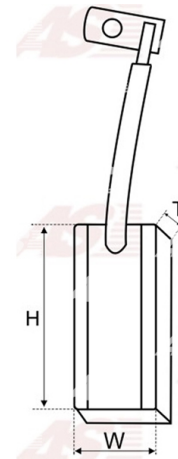

Dane

index AS	AB5003
Kategoria	Szczotki do alternatorów
Producent	AS-PL
Zamiennik dla	Mitsubishi

Cechy produktu

Napięcie [V]	12
T. [mm]	7
W. [mm]	6
H. [mm]	18

Numer referencyjny (23)

Numer	Producent
140352	CARGO
CQ1030021	CQ
CQ1030049	CQ
JAAX24	IKA
JMTX-22	JAPANESE
ULJ204	LUCAS
A648D01670	MITSUBISHI
A648D01671	MITSUBISHI
A648D02070	MITSUBISHI
A648D02271	MITSUBISHI
MD602783	MITSUBISHI
MD607373	MITSUBISHI
23135-P4510	NISSAN
23135-W7110	NISSAN
23137-Z9000	NISSAN
23137-Z9001	NISSAN
1111009	POWERMAX
1156-003RS	RS
1156-004RS	RS
31631-78432	SUZUKI
38-8302	WAI / TRANSPO
38-8304	WAI / TRANSPO
ABR5514	WOODAUTO