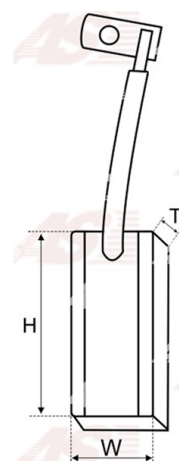

Dane

| | |
|---------------|--------------------------|
| index AS | AB2004 |
| Kategoria | Szczotki do alternatorów |
| Producent | AS-PL |
| Zamiennik dla | Hitachi |

Cechy produktu

| | |
|----------------|-------|
| Napięcie [V] | 12 |
| T. [mm] | 5.00 |
| W. [mm] | 8.00 |
| H. [mm] | 19.00 |