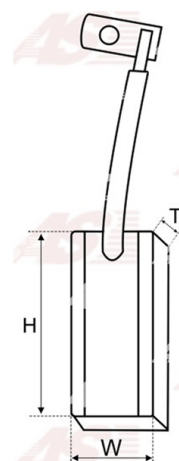

## Cechy produktu

Napięcie [ V ]	12
T. [ mm ]	5.00
W. [ mm ]	8.00
H. [ mm ]	19.00