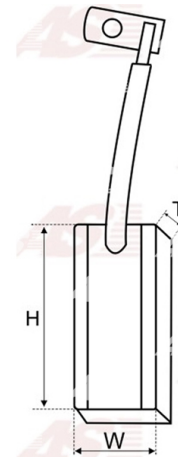

Dane

index AS	AB2004
Kategoria	Szczotki do alternatorów
Producent	AS-PL
Zamiennik dla	Hitachi

Cechy produktu

Napięcie [V]	12
T. [mm]	5.00
W. [mm]	8.00
H. [mm]	19.00

Numer referencyjny (9)

Numer	Producent
140818	CARGO
CQ1030046	CQ
L170-1325	HITACHI
JAAX39	IKA
23142-58500	NISSAN
1113171	POWERMAX
1154-004RS	RS
38-8106	WAI / TRANSPO
ABR5546	WOODAUTO