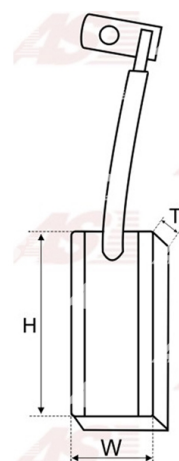

Dane

index AS	AB2003
Kategoria	Szczotki do alternatorów
Producent	AS-PL
Zamiennik dla	Hitachi

Cechy produktu

Napięcie [V]	12
T. [mm]	6.00
W. [mm]	7.00
H. [mm]	15.50

Numer referencyjny (6)

Numer	Producent
140744	CARGO
L160-1331	HITACHI
JAAX19	IKA
23142-04P01	NISSAN
1154-003RS	RS
ABR5545	WOODAUTO