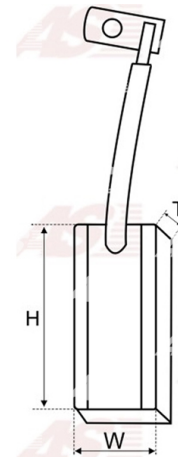

Dane

index AS	AB2003
Kategoria	Szczotki do alternatorów
Producent	AS-PL
Zamiennik dla	Hitachi

Cechy produktu

Napięcie [V]	12
T. [mm]	6.00
W. [mm]	7.00
H. [mm]	15.50

Numer referencyjny (6)

Numer	Producent
140744	CARGO
L160-1331	HITACHI
JAAX19	IKA
23142-04P01	NISSAN
1154-003RS	RS
ABR5545	WOODAUTO