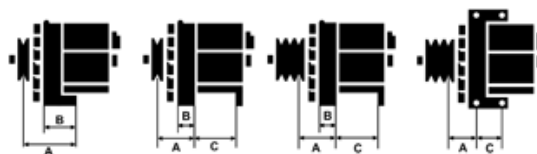

Dane

index AS	A9004
Kategoria	Alternatory
Producent	AS-PL
Zamiennik dla	Delco

Cechy produktu

Rozmiar A [mm]	43
Rozmiar B [mm]	16
Rozmiar C [mm]	66.5
Napięcie [V]	12
Natężenie [A]	65

Numer referencyjny (45)