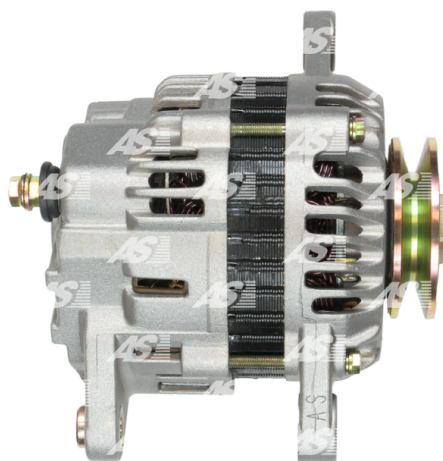

Dane

index AS	A9004
Kategoria	Alternatory
Producent	AS-PL
Zamiennik dla	Delco

Cechy produktu

Rozmiar A [mm]	43
Rozmiar B [mm]	16
Rozmiar C [mm]	66.5
Napięcie [V]	12
Natężenie [A]	65

Numer referencyjny (40)

Numer	Producent
A9004	AS-PL
0986049051	BOSCH
111847	CARGO
CAL46101GS	CASCO
CAL46101OS	CASCO
9450	CEVAM
96289030	DAEWOO
96314258	DAEWOO
96380673	DAEWOO
96404263	DAEWOO
96518124	DAEWOO
96566261	DAEWOO
96567255	DAEWOO
219170	DELCO
219235	DELCO
219251	DELCO
219292	DELCO
DRA3824	DELCO
DRA3824N	DELCO
EAA-221046	EAA

56938	EAI
28-3866	ELSTOCK
28-5668	ELSTOCK
9060908	FRIESEN
JA1600IR	HC PARTS
8EL011711-201	HELLA
8EL737917-001	HELLA
11.1600	LAUBER
11.1600M	LAUBER
LRA02999	LUCAS
LRB00431	LUCAS
AB165104	MANDO
20110431	PRESTOLITE
1019-004RS	RS
2655476	VALEO
600001	VALEO
TA000A52202	VALEO
21431N	WAI / TRANSP
21431R	WAI / TRANSP
ALT35002	WOODAUTO

Zastosowania

CHEVROLET

Marka	Model	Typ	Rok	Uwagi
CHEVROLET	Kalos 1.2	[B12S1]	03.2005-	
CHEVROLET	Matiz 0.8	[F8CV]	09.1998-	
CHEVROLET	Matiz 1.0	[B10S1]	03.2005-	
CHEVROLET	Matiz 1.0	[B10S]	01.2003-	

DAEWOO