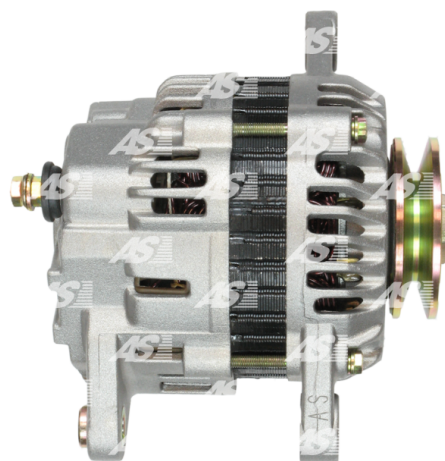

Dane

index AS	A9004
Kategoria	Alternatory
Producent	AS-PL
Zamiennik dla	Delco

Cechy produktu

Rozmiar A [mm]	43
Rozmiar B [mm]	16
Rozmiar C [mm]	66.5
Napięcie [V]	12
Natężenie [A]	65

Numer referencyjny (40)

Numer	Producent
A9004	AS-PL
0986049051	BOSCH
111847	CARGO
CAL46101GS	CASCO
CAL46101OS	CASCO
9450	CEVAM
96289030	DAEWOO
96314258	DAEWOO
96380673	DAEWOO
96404263	DAEWOO
96518124	DAEWOO
96566261	DAEWOO
96567255	DAEWOO
219170	DELCO
219235	DELCO
219251	DELCO
219292	DELCO
DRA3824	DELCO
DRA3824N	DELCO
EAA-221046	EAA

56938	EAI
28-3866	ELSTOCK
28-5668	ELSTOCK
9060908	FRIESEN
JA1600IR	HC PARTS
8EL011711-201	HELLA
8EL737917-001	HELLA
11.1600	LAUBER
11.1600M	LAUBER
LRA02999	LUCAS
LRB00431	LUCAS
AB165104	MANDO
20110431	PRESTOLITE
1019-004RS	RS
2655476	VALEO
600001	VALEO
TA000A52202	VALEO
21431N	WAI / TRANSP
21431R	WAI / TRANSP
ALT35002	WOODAUTO

Zastosowania

CHEVROLET

Marka	Model	Typ	Rok	Uwagi
CHEVROLET	Kalos 1.2	[B12S1]	03.2005-	
CHEVROLET	Matiz 0.8	[F8CV]	09.1998-	
CHEVROLET	Matiz 1.0	[B10S1]	03.2005-	
CHEVROLET	Matiz 1.0	[B10S]	01.2003-	

DAEWOO