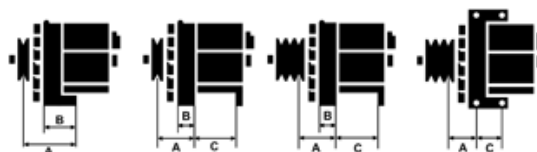

Dane

index AS	A9004
Kategoria	Alternatory
Producent	AS-PL
Zamiennik dla	Delco

Cechy produktu

Rozmiar A [mm]	43
Rozmiar B [mm]	16
Rozmiar C [mm]	66.5
Napięcie [V]	12
Natężenie [A]	65

Numer referencyjny (40)