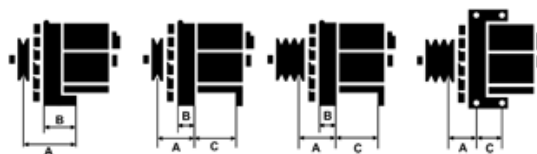

## Cechy produktu

|                  |      |
|------------------|------|
| Rozmiar A [ mm ] | 43   |
| Rozmiar B [ mm ] | 16   |
| Rozmiar C [ mm ] | 66.5 |
| Napięcie [ V ]   | 12   |
| Natężenie [ A ]  | 65   |