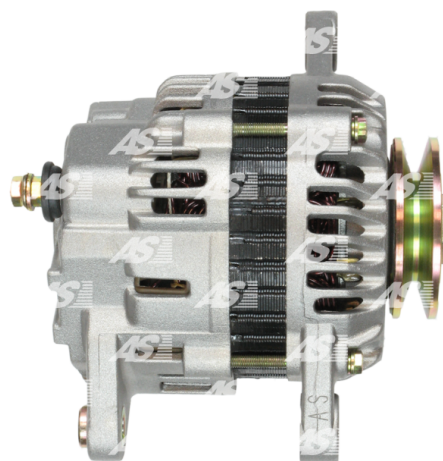

Dane

index AS	A9004
Kategoria	Alternatory
Producent	AS-PL
Zamiennik dla	Delco

Cechy produktu

Rozmiar A [mm]	43
Rozmiar B [mm]	16
Rozmiar C [mm]	66.5
Napięcie [V]	12
Natężenie [A]	65

Numer referencyjny (45)

Numer	Producent
A9004	AS-PL
AEA4231	AUTOELECTRO
AEK2999	AUTOELECTRO
0986049051	BOSCH
111847	CARGO
CAL46101GS	CASCO
CAL46101OS	CASCO
9450	CEVAM
96289030	DAEWOO
96314258	DAEWOO
96380673	DAEWOO
96404263	DAEWOO
96518124	DAEWOO
96566261	DAEWOO
96567255	DAEWOO
219170	DELCO
219235	DELCO
219251	DELCO
219292	DELCO
DRA3824	DELCO

DRA3824N	DELCO
RAA14935	DELCO
EAA-221046	EAA
56938	EAI
28-3866	ELSTOCK
28-5668	ELSTOCK
9060908	FRIESEN
JA1600IR	HC PARTS
8EL011711-201	HELLA
8EL737917-001	HELLA
11.1600	LAUBER
11.1600M	LAUBER
LRA02999	LUCAS
LRB00431	LUCAS
AB165104	MANDO
20110431	PRESTOLITE
1019-004RS	RS
SA239	SOVEREIGN
SB249	SOVEREIGN
2655476	VALEO
600001	VALEO
TA000A52202	VALEO
21431N	WAI / TRANSPO
21431R	WAI / TRANSPO
ALT35002	WOODAUTO

Zastosowania

CHEVROLET

Marka	Model	Typ	Rok	Uwagi
CHEVROLET	Kalos 1.2	[B12S1]	03.2005-	
CHEVROLET	Matiz 0.8	[F8CV]	09.1998-	
CHEVROLET	Matiz 1.0	[B10S1]	03.2005-	
CHEVROLET	Matiz 1.0	[B10S]	01.2003-	

DAEWOO