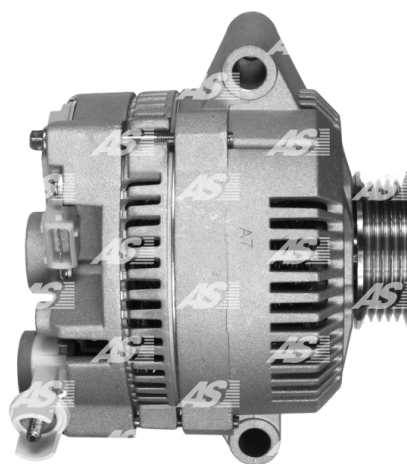

Dane

index AS	A9003
Kategoria	Alternatory
Producent	AS-PL
Zamiennik dla	Ford

Cechy produktu

Rozmiar A [mm]	47.5
Rozmiar B [mm]	57
Napięcie [V]	12
Natężenie [A]	95

Numer referencyjny (46)

Numer	Producent
AEA1250	AUTOELECTRO
0986044611	BOSCH
112151	CARGO
CAL14100AS	CASCO
4564	CEVAM
DRA3374	DELCO
DRA3374N	DELCO
DRA4027	DELCO
EAA-221040	EAA
56321	EAI
28-2567	ELSTOCK
1021397	FORD
1024864	FORD
1031134	FORD
1032652	FORD
1057793	FORD
1090424	FORD
1104987	FORD
6729337	FORD
7066376	FORD
7308195	FORD
93BB10300FC	FORD

93BB10300FD	FORD
93BB10300FE	FORD
93BB10300FF	FORD
93BB10300FG	FORD
97BB10300BA	FORD
97BB10300BB	FORD
97BB10300BC	FORD
97BB10300BD	FORD
9090014	FRIESEN
CA1034IR	HC PARTS
8EL011710-011	HELLA
8EL732706-001	HELLA
32044611	HERTH+BUSS
11.1034	LAUBER
11.1034M	LAUBER
LRB00150	LUCAS
89212791	POWERMAX
9212791	POWERMAX
20110150	PRESTOLITE
1019-003RS	RS
SA150	SOVEREIGN
437634	VALEO
20150N	WAI / TRANSPO
ALT21800	WOODAUTO

Zastosowania

FORD

Marka	Model	Typ	Rok	Uwagi
FORD	Mondeo 1.8 TD	[RFM]	06.1993-08.1996	
FORD	Mondeo 1.8 TD	[RFN]	06.1993-09.2000	