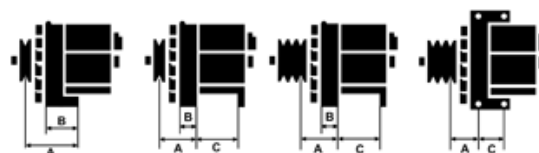

Dane

index AS	A9003
Kategoria	Alternatory
Producent	AS-PL
Zamiennik dla	Ford

Cechy produktu

Rozmiar A [mm]	47.5
Rozmiar B [mm]	57
Napięcie [V]	12
Natężenie [A]	95

Numer referencyjny (44)

Numer	Producent
0986044611	BOSCH
112151	CARGO
CAL14100AS	CASCO
4564	CEVAM
DRA3374	DELCO
DRA3374N	DELCO
DRA4027	DELCO
EAA-221040	EAA
56321	EAI
28-2567	ELSTOCK
1021397	FORD
1024864	FORD
1031134	FORD
1032652	FORD
1057793	FORD
1090424	FORD
1104987	FORD
6729337	FORD
7066376	FORD
7308195	FORD
93BB10300FC	FORD
93BB10300FD	FORD