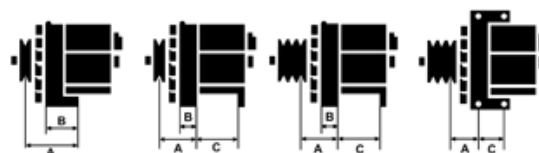

Dane

index AS	A9003
Kategoria	Alternatory
Producent	AS-PL
Zamiennik dla	Ford

Cechy produktu

Rozmiar A [mm]	47.5
Rozmiar B [mm]	57
Napięcie [V]	12
Natężenie [A]	95

Numer referencyjny (46)

Numer	Producent
AEA1250	AUTOELECTRO
0986044611	BOSCH
112151	CARGO
CAL14100AS	CASCO
4564	CEVAM
DRA3374	DELCO
DRA3374N	DELCO
DRA4027	DELCO
EAA-221040	EAA
56321	EAI
28-2567	ELSTOCK
1021397	FORD
1024864	FORD
1031134	FORD
1032652	FORD
1057793	FORD
1090424	FORD
1104987	FORD
6729337	FORD
7066376	FORD
7308195	FORD
93BB10300FC	FORD