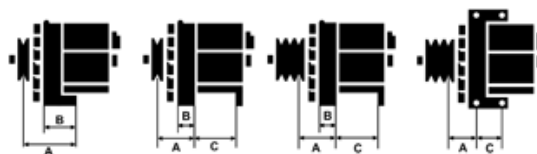

Dane

index AS	A9001
Kategoria	Alternatory
Producent	AS-PL
Zamiennik dla	Hyundai / Kia

Cechy produktu

Rozmiar A [mm]	42
Rozmiar B [mm]	13
Rozmiar C [mm]	55
Napięcie [V]	12
Natężenie [A]	110

Numer referencyjny (30)

Numer	Producent
A9001	AS-PL
0986080020	BOSCH
112333	CARGO
CAL32108GS	CASCO
CAL32108OS	CASCO
DRA4173	DELCO
DRA4173N	DELCO
EAA-221110	EAA
56991	EAI
28-3721	ELSTOCK
9060501	FRIESEN
JA1518IR	HC PARTS
8EL737772-001	HELLA
37300-42354	HYUNDAI / KIA
37300-42355	HYUNDAI / KIA
37300-42356	HYUNDAI / KIA
37300-42357	HYUNDAI / KIA
37300-42358	HYUNDAI / KIA
37300-42359	HYUNDAI / KIA
37300-42360	HYUNDAI / KIA