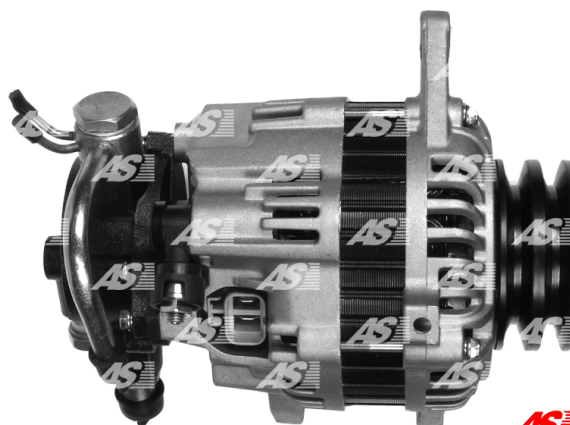

Dane

index AS	A9001
Kategoria	Alternatory
Producent	AS-PL
Zamiennik dla	Hyundai / Kia

Cechy produktu

Rozmiar A [mm]	42
Rozmiar B [mm]	13
Rozmiar C [mm]	55
Napięcie [V]	12
Natężenie [A]	110

Numer referencyjny (30)

Numer	Producent
A9001	AS-PL
0986080020	BOSCH
112333	CARGO
CAL32108GS	CASCO
CAL32108OS	CASCO
DRA4173	DELCO
DRA4173N	DELCO
EAA-221110	EAA
56991	EAI
28-3721	ELSTOCK
9060501	FRIESEN
JA1518IR	HC PARTS
8EL737772-001	HELLA
37300-42354	HYUNDAI / KIA
37300-42355	HYUNDAI / KIA
37300-42356	HYUNDAI / KIA
37300-42357	HYUNDAI / KIA
37300-42358	HYUNDAI / KIA
37300-42359	HYUNDAI / KIA
37300-42360	HYUNDAI / KIA