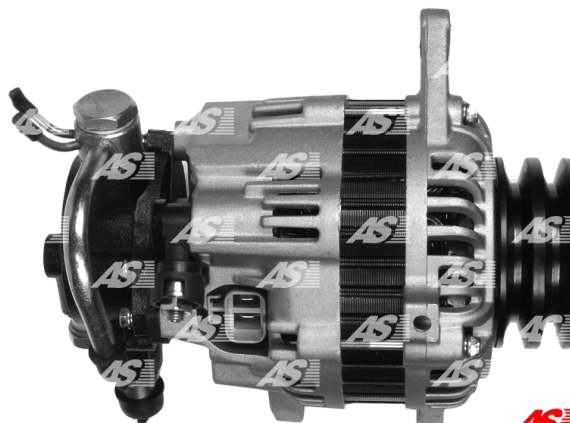

Dane

index AS	A9001
Kategoria	Alternatory
Producent	AS-PL
Zamiennik dla	Hyundai / Kia

Cechy produktu

Rozmiar A [mm]	42
Rozmiar B [mm]	13
Rozmiar C [mm]	55
Napięcie [V]	12
Natężenie [A]	110

Numer referencyjny (30)

Numer	Producent
A9001	AS-PL
0986080020	BOSCH
112333	CARGO
CAL32108GS	CASCO
CAL32108OS	CASCO
DRA4173	DELCO
DRA4173N	DELCO
EAA-221110	EAA
56991	EAI
28-3721	ELSTOCK
9060501	FRIESEN
JA1518IR	HC PARTS
8EL737772-001	HELLA
37300-42354	HYUNDAI / KIA
37300-42355	HYUNDAI / KIA
37300-42356	HYUNDAI / KIA
37300-42357	HYUNDAI / KIA
37300-42358	HYUNDAI / KIA
37300-42359	HYUNDAI / KIA
37300-42360	HYUNDAI / KIA