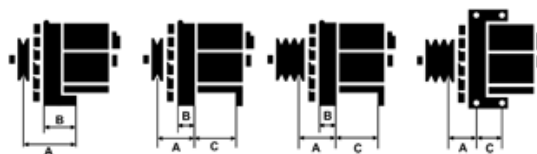

## Cechy produktu

Rozmiar A [ mm ]	42
Rozmiar B [ mm ]	13
Rozmiar C [ mm ]	55
Napięcie [ V ]	12
Natężenie [ A ]	110