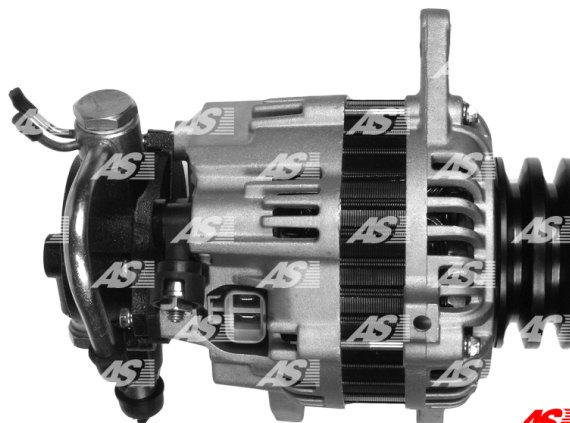

## Dane

index AS	A9001
Kategoria	Alternatory
Producent	AS-PL
Zamiennik dla	Hyundai / Kia

## Cechy produktu

Rozmiar A [ mm ]	42
Rozmiar B [ mm ]	13
Rozmiar C [ mm ]	55
Napięcie [ V ]	12
Natężenie [ A ]	110

## Numer referencyjny (30)

Numer	Producent
A9001	AS-PL
0986080020	BOSCH
112333	CARGO
CAL32108GS	CASCO
CAL32108OS	CASCO
DRA4173	DELCO
DRA4173N	DELCO
EAA-221110	EAA
56991	EAI
28-3721	ELSTOCK
9060501	FRIESEN
JA1518IR	HC PARTS
8EL737772-001	HELLA
37300-42354	HYUNDAI / KIA
37300-42355	HYUNDAI / KIA
37300-42356	HYUNDAI / KIA
37300-42357	HYUNDAI / KIA
37300-42358	HYUNDAI / KIA
37300-42359	HYUNDAI / KIA
37300-42360	HYUNDAI / KIA

11.1518	LAUBER
LRA01862	LUCAS
AF111364	MANDO
89213736	POWERMAX
9213736	POWERMAX
1019-001RS	RS
600012	VALEO
TA000A57301	VALEO
22862N	WAI / TRANSPON
ALT35032	WOODAUTO