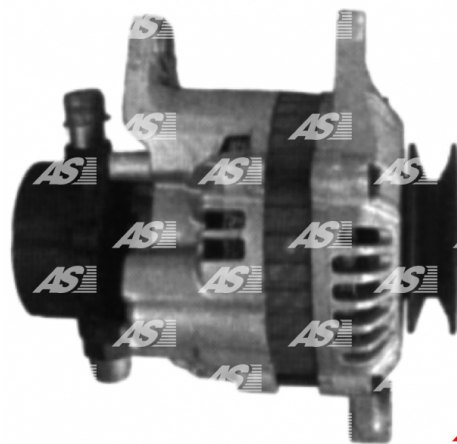

Dane

| | |
|---------------|-------------|
| index AS | A5005 |
| Kategoria | Alternatory |
| Producent | AS-PL |
| Zamiennik dla | Mitsubishi |

Cechy produktu

| | |
|------------------|----|
| Rozmiar A [mm] | 46 |
| Rozmiar B [mm] | 13 |
| Rozmiar C [mm] | 81 |
| Napięcie [V] | 24 |
| Natężenie [A] | 40 |

Numer referencyjny (10)

| Numer | Producent |
|---------------|------------|
| 112350 | CARGO |
| CAL35649GS | CASCO |
| 48-2583 | ELSTOCK |
| JA1524IR | HC PARTS |
| 8EL737799-001 | HELLA |
| LRA02471 | LUCAS |
| A3T76682 | MITSUBISHI |
| ME017600 | MITSUBISHI |
| 1016-005RS | RS |
| ALT31178 | WOODAUTO |

Zastosowania

MITSUBISHI

| Marka | Model | Typ | Rok | Uwagi |
|------------|------------|------|----------|-------|
| MITSUBISHI | Canter 435 | [FE] | 01.1989- | |