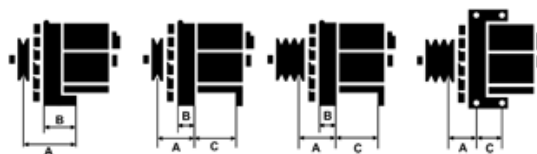

Dane

| | |
|---------------|-------------|
| index AS | A5005 |
| Kategoria | Alternatory |
| Producent | AS-PL |
| Zamiennik dla | Mitsubishi |

Cechy produktu

| | |
|------------------|----|
| Rozmiar A [mm] | 46 |
| Rozmiar B [mm] | 13 |
| Rozmiar C [mm] | 81 |
| Napięcie [V] | 24 |
| Natężenie [A] | 40 |