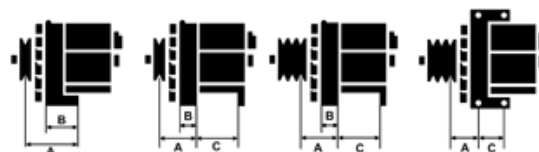

Dane

index AS	A5004
Kategoria	Alternatory
Producent	AS-PL
Zamiennik dla	Mitsubishi

Cechy produktu

Rozmiar A [mm]	46
Rozmiar B [mm]	13.2
Rozmiar C [mm]	54.3
Napięcie [V]	12
Natężenie [A]	90

Numer referencyjny (22)