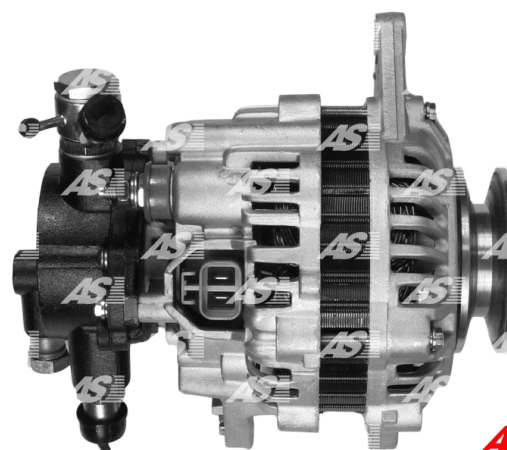

Dane

index AS	A5004
Kategoria	Alternatory
Producent	AS-PL
Zamiennik dla	Mitsubishi

Cechy produktu

Rozmiar A [mm]	46
Rozmiar B [mm]	13.2
Rozmiar C [mm]	54.3
Napięcie [V]	12
Natężenie [A]	90

Numer referencyjny (22)

Numer	Producent
AEA2235	AUTOELECTRO
112129	CARGO
CAL35108AS	CASCO
9368	CEVAM
DRA3695	DELCO
EAA-221473	EAA
28-2804	ELSTOCK
JA1184IR	HC PARTS
8EL737339-001	HELLA
11.1184	LAUBER
LRA02717	LUCAS
A3T07483	MITSUBISHI
MD162964	MITSUBISHI
89213255	POWERMAX
9213255	POWERMAX
20130140	PRESTOLITE
1016-004RS	RS
SA027	SOVEREIGN
SA124	SOVEREIGN
SA125	SOVEREIGN

23718R	WAI / TRANSP0
ALT31011	WOODAUTO

Zastosowania

mitsubishi

Marka	Model	Typ	Rok	Uwagi
MITSUBISHI	Pajero 2.5 TD	(V24C,W)[4D56TD]	12.1990-10.1993	