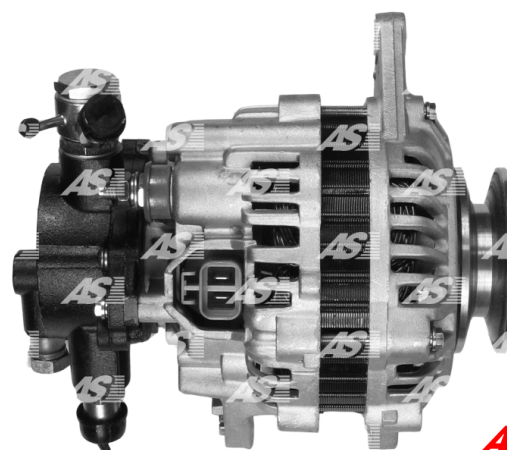

## Dane

index AS	A5004
Kategoria	Alternatory
Producent	AS-PL
Zamiennik dla	Mitsubishi

## Cechy produktu

Rozmiar A [ mm ]	46
Rozmiar B [ mm ]	13.2
Rozmiar C [ mm ]	54.3
Napięcie [ V ]	12
Natężenie [ A ]	90

## Numer referencyjny (18)

Numer	Producent
112129	CARGO
CAL35108AS	CASCO
9368	CEVAM
DRA3695	DELCO
EAA-221473	EAA
28-2804	ELSTOCK
JA1184IR	HC PARTS
8EL737339-001	HELLA
11.1184	LAUBER
LRA02717	LUCAS
A3T07483	MITSUBISHI
MD162964	MITSUBISHI
89213255	POWERMAX
9213255	POWERMAX
20130140	PRESTOLITE
1016-004RS	RS
23718R	WAI / TRANPO
ALT31011	WOODAUTO

## Zastosowania

**MITSUBISHI**

Marka	Model	Typ	Rok	Uwagi
MITSUBISHI	Pajero 2.5 TD	(V24C,W)[4D56TD]	12.1990-10.1993	