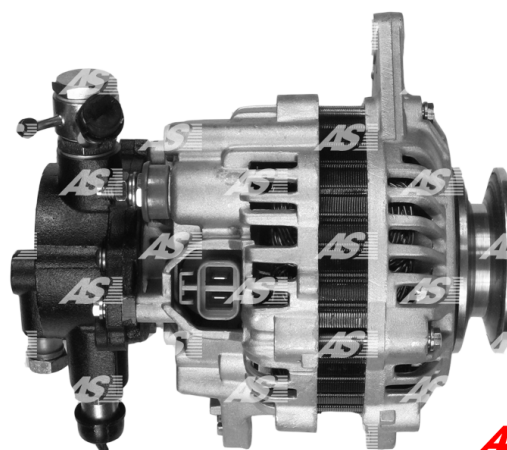

## Dane

index AS	A5004
Kategoria	Alternatory
Producent	AS-PL
Zamiennik dla	Mitsubishi

## Cechy produktu

Rozmiar A [ mm ]	46
Rozmiar B [ mm ]	13.2
Rozmiar C [ mm ]	54.3
Napięcie [ V ]	12
Natężenie [ A ]	90

## Numer referencyjny (18)

Numer	Producent
112129	CARGO
CAL35108AS	CASCO
9368	CEVAM
DRA3695	DELCO
EAA-221473	EAA
28-2804	ELSTOCK
JA1184IR	HC PARTS
8EL737339-001	HELLA
11.1184	LAUBER
LRA02717	LUCAS
A3T07483	MITSUBISHI
MD162964	MITSUBISHI
89213255	POWERMAX
9213255	POWERMAX
20130140	PRESTOLITE
1016-004RS	RS
23718R	WAI / TRANPO
ALT31011	WOODAUTO

## Zastosowania

**MITSUBISHI**

Marka	Model	Typ	Rok	Uwagi
MITSUBISHI	Pajero 2.5 TD	(V24C,W)[4D56TD]	12.1990-10.1993	