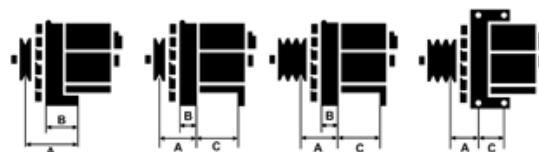

## Cechy produktu

Rozmiar A [ mm ]	46
Rozmiar B [ mm ]	13.2
Rozmiar C [ mm ]	54.3
Napięcie [ V ]	12
Natężenie [ A ]	90