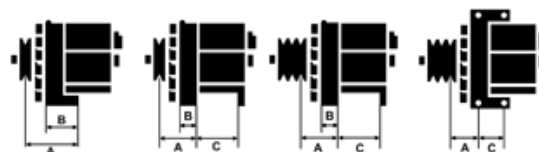

Dane

index AS	A5004
Kategoria	Alternatory
Producent	AS-PL
Zamiennik dla	Mitsubishi

Cechy produktu

Rozmiar A [mm]	46
Rozmiar B [mm]	13.2
Rozmiar C [mm]	54.3
Napięcie [V]	12
Natężenie [A]	90

Numer referencyjny (18)