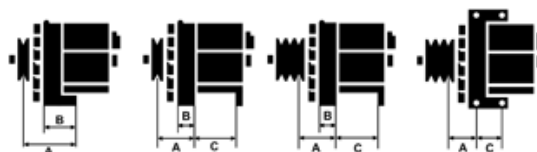

## Cechy produktu

Rozmiar A [ mm ]	46
Rozmiar B [ mm ]	13.2
Rozmiar C [ mm ]	54.3
Napięcie [ V ]	12
Natężenie [ A ]	90