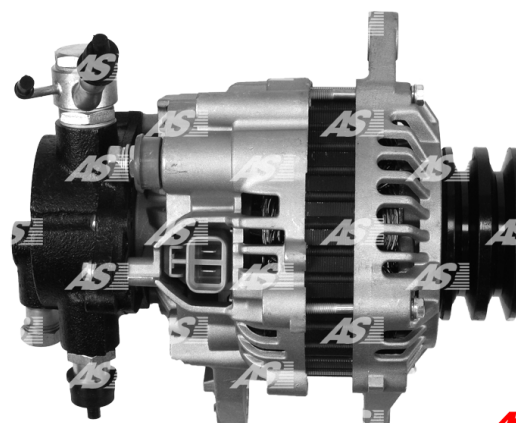

## Dane

index AS	A5001
Kategoria	Alternatory
Producent	AS-PL
Zamiennik dla	Mitsubishi

## Cechy produktu

Rozmiar A [ mm ]	42
Rozmiar B [ mm ]	13
Rozmiar C [ mm ]	55
Napięcie [ V ]	12
Natężenie [ A ]	65

## Numer referencyjny (32)

Numer	Producent
A5001	AS-PL
AEA2236	AUTOELECTRO
111872	CARGO
CAL35109GS	CASCO
9129	CEVAM
DRA3469	DELCO
EAA-211031	EAA
56706	EAI
28-2666	ELSTOCK
9090073	FRIESEN
JA1179IR	HC PARTS
8EL737323-001	HELLA
LRA01556	LUCAS
LRA01557	LUCAS
A2T81499	MITSUBISHI
A2TN0399	MITSUBISHI
MD304129	MITSUBISHI
MD306648	MITSUBISHI
89212369	POWERMAX
9212369	POWERMAX