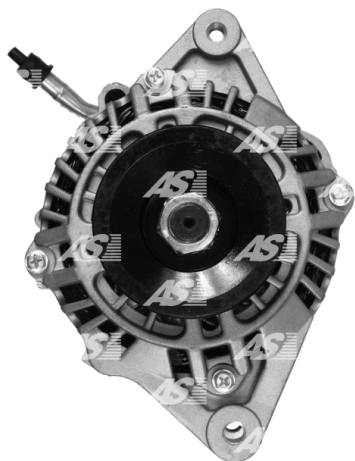

## Dane

index AS	A5001
Kategoria	Alternatory
Producent	AS-PL
Zamiennik dla	Mitsubishi

## Cechy produktu

Rozmiar A [ mm ]	42
Rozmiar B [ mm ]	13
Rozmiar C [ mm ]	55
Napięcie [ V ]	12
Natężenie [ A ]	65

## Numer referencyjny (25)

Numer	Producent
A5001	AS-PL
111872	CARGO
CAL35109GS	CASCO
9129	CEVAM
DRA3469	DELCO
EAA-211031	EAA
56706	EAI
28-2666	ELSTOCK
9090073	FRIESEN
JA1179IR	HC PARTS
8EL737323-001	HELLA
LRA01556	LUCAS
LRA01557	LUCAS
A2T81499	MITSUBISHI
A2TN0399	MITSUBISHI
MD304129	MITSUBISHI
MD306648	MITSUBISHI
89212369	POWERMAX
9212369	POWERMAX
20110236	PRESTOLITE

1016-001RS	RS
437147	VALEO
437174	VALEO
12664N	WAI / TRANSPO
ALT31055	WOODAUTO