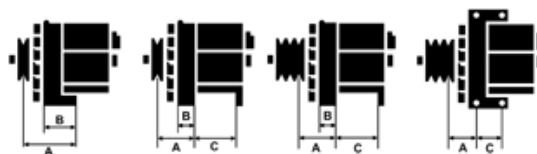

Dane

index AS	A5001
Kategoria	Alternatory
Producent	AS-PL
Zamiennik dla	Mitsubishi

Cechy produktu

Rozmiar A [mm]	42
Rozmiar B [mm]	13
Rozmiar C [mm]	55
Napięcie [V]	12
Natężenie [A]	65

Numer referencyjny (25)