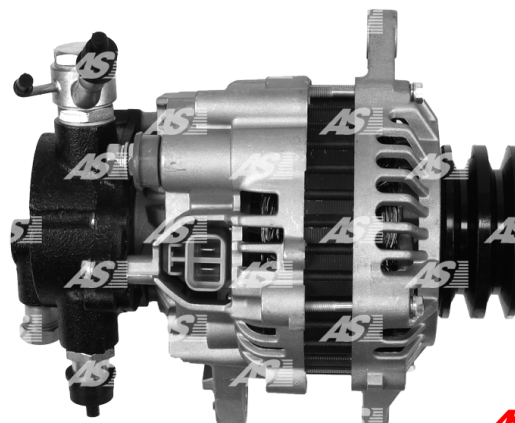

## Dane

index AS	A5001
Kategoria	Alternatory
Producent	AS-PL
Zamiennik dla	Mitsubishi

## Cechy produktu

Rozmiar A [ mm ]	42
Rozmiar B [ mm ]	13
Rozmiar C [ mm ]	55
Napięcie [ V ]	12
Natężenie [ A ]	65

## Numer referencyjny (25)

Numer	Producent
A5001	AS-PL
111872	CARGO
CAL35109GS	CASCO
9129	CEVAM
DRA3469	DELCO
EAA-211031	EAA
56706	EAI
28-2666	ELSTOCK
9090073	FRIESEN
JA1179IR	HC PARTS
8EL737323-001	HELLA
LRA01556	LUCAS
LRA01557	LUCAS
A2T81499	MITSUBISHI
A2TN0399	MITSUBISHI
MD304129	MITSUBISHI
MD306648	MITSUBISHI
89212369	POWERMAX
9212369	POWERMAX
20110236	PRESTOLITE