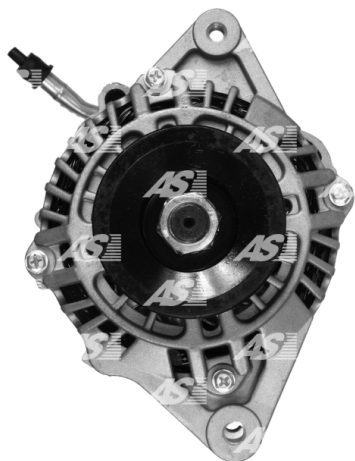

## Dane

index AS	A5001
Kategoria	Alternatory
Producent	AS-PL
Zamiennik dla	Mitsubishi

## Cechy produktu

Rozmiar A [ mm ]	42
Rozmiar B [ mm ]	13
Rozmiar C [ mm ]	55
Napięcie [ V ]	12
Natężenie [ A ]	65

## Numer referencyjny (32)

Numer	Producent
A5001	AS-PL
AEA2236	AUTOELECTRO
111872	CARGO
CAL35109GS	CASCO
9129	CEVAM
DRA3469	DELCO
EAA-211031	EAA
56706	EAI
28-2666	ELSTOCK
9090073	FRIESEN
JA1179IR	HC PARTS
8EL737323-001	HELLA
LRA01556	LUCAS
LRA01557	LUCAS
A2T81499	MITSUBISHI
A2TN0399	MITSUBISHI
MD304129	MITSUBISHI
MD306648	MITSUBISHI
89212369	POWERMAX
9212369	POWERMAX