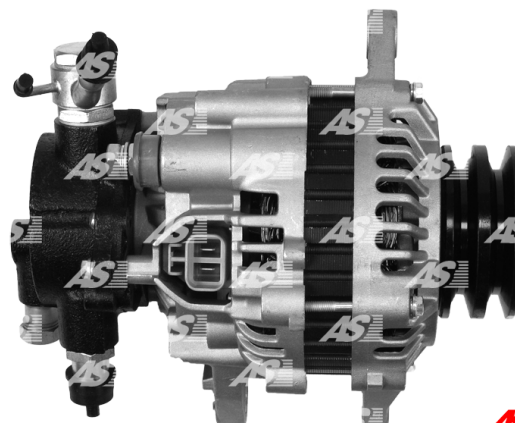

## Dane

index AS	A5001
Kategoria	Alternatory
Producent	AS-PL
Zamiennik dla	Mitsubishi

## Cechy produktu

Rozmiar A [ mm ]	42
Rozmiar B [ mm ]	13
Rozmiar C [ mm ]	55
Napięcie [ V ]	12
Natężenie [ A ]	65

## Numer referencyjny (32)

Numer	Producent
A5001	AS-PL
AEA2236	AUTOELECTRO
111872	CARGO
CAL35109GS	CASCO
9129	CEVAM
DRA3469	DELCO
EAA-211031	EAA
56706	EAI
28-2666	ELSTOCK
9090073	FRIESEN
JA1179IR	HC PARTS
8EL737323-001	HELLA
LRA01556	LUCAS
LRA01557	LUCAS
A2T81499	MITSUBISHI
A2TN0399	MITSUBISHI
MD304129	MITSUBISHI
MD306648	MITSUBISHI
89212369	POWERMAX
9212369	POWERMAX