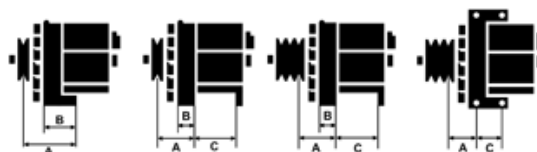

Dane

index AS	A4030
Kategoria	Alternatory
Producent	AS-PL
Zamiennik dla	Magneti Marelli

Cechy produktu

Rozmiar A [mm]	49
Rozmiar B [mm]	17
Rozmiar C [mm]	64
Napięcie [V]	12
Natężenie [A]	55

B+

D+

Numer referencyjny (42)