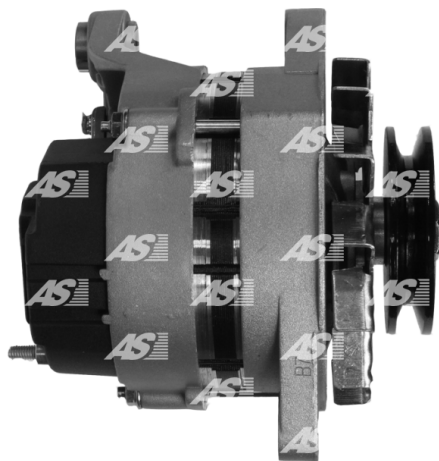

Dane

index AS	A4030
Kategoria	Alternatory
Producent	AS-PL
Zamiennik dla	Magneti Marelli

Cechy produktu

Rozmiar A [mm]	49
Rozmiar B [mm]	17
Rozmiar C [mm]	64
Napięcie [V]	12
Natężenie [A]	55

B+

D+

Numer referencyjny (42)

Numer	Producent
0120488284	BOSCH
0120489336	BOSCH
0120489337	BOSCH
0986035760	BOSCH
111418	CARGO
CAL21131GS	CASCO
CAL30113AS	CASCO
CAL30113GS	CASCO
CAL30114AS	CASCO
CAL30114GS	CASCO
2119	CEVAM
4094	CEVAM
DRA3355	DELCO
DRA5760	DELCO
DAN609	DENSO
DAN610	DENSO
EAA-221048	EAA
56117	EAI
13870	EFEL
28-1764	ELSTOCK

Zastosowania

ALFA ROMEO

Marka	Model	Typ	Rok	Uwagi
ALFA ROMEO	AR 8 2.4 Diesel	[8140.21.200D.I.]	04.1985-12.1988	
ALFA ROMEO	AR 8 2.4 TD	[8140.21.200D.I.]	04.1985-12.1989	

CITROEN

Marka	Model	Typ	Rok	Uwagi
CITROEN	C25 1.9 TD	[M705]	04.1992-02.1994	

FIAT

Marka	Model	Typ	Rok	Uwagi
FIAT	Ducato 1.9 Diesel Panorama	[149B1.000]	07.1990-03.1994	
FIAT	Ducato 1.9 TD	[280A1.000]	03.1989-03.1994	
FIAT	Ducato 1.9 TD Panorama	[280A1.000]	07.1990-03.1994	
FIAT	Ducato 2.5 Diesel 4x4	[8144.67]	03.1989-03.1994	
FIAT	Ducato 2.5 TD 4x4	[8140.27]	07.1990-03.1994	