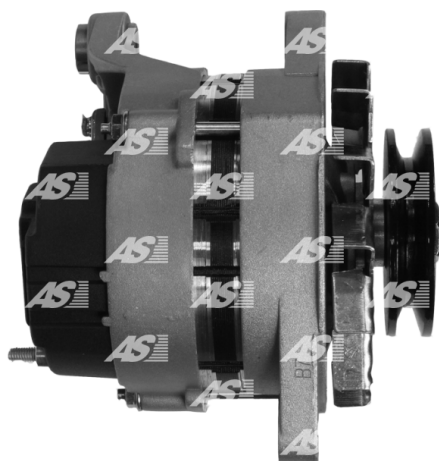

Dane

index AS	A4030
Kategoria	Alternatory
Producent	AS-PL
Zamiennik dla	Magneti Marelli

Cechy produktu

Rozmiar A [mm]	49
Rozmiar B [mm]	17
Rozmiar C [mm]	64
Napięcie [V]	12
Natężenie [A]	55

B+

D+

Numer referencyjny (43)

Numer	Producent
AEA9175	AUTOELECTRO
0120488284	BOSCH
0120489336	BOSCH
0120489337	BOSCH
0986035760	BOSCH
111418	CARGO
CAL21131GS	CASCO
CAL30113AS	CASCO
CAL30113GS	CASCO
CAL30114AS	CASCO
CAL30114GS	CASCO
2119	CEVAM
4094	CEVAM
DRA3355	DELCO
DRA5760	DELCO
DAN609	DENSO
DAN610	DENSO
EAA-221048	EAA
56117	EAI
13870	EFEL

28-1764	ELSTOCK
4799364	FIAT
4808500	FIAT
4808502	FIAT
4808507	FIAT
9035760	FRIESEN
CA642IR	HC PARTS
8EL011711-011	HELLA
8EL725926-001	HELLA
11.201.585	ISKRA / LETRIKA
AAK4530	ISKRA / LETRIKA
IA0585	ISKRA / LETRIKA
11.0642	LAUBER
LRA00975	LUCAS
63320024	MAGNETI MARELLI
63321042	MAGNETI MARELLI
63321044	MAGNETI MARELLI
89213172	POWERMAX
9213172	POWERMAX
20100975	PRESTOLITE
1015-030RS	RS
436586	VALEO
ALT4050	WOODAUTO

FIAT

Marka	Model	Typ	Rok	Uwagi
FIAT	Ducato 1.9 Diesel Panorama	[149B1.000]	07.1990-03.1994	
FIAT	Ducato 1.9 TD	[280A1.000]	03.1989-03.1994	
FIAT	Ducato 1.9 TD Panorama	[280A1.000]	07.1990-03.1994	
FIAT	Ducato 2.5 Diesel 4x4	[8144.67]	03.1989-03.1994	
FIAT	Ducato 2.5 TD 4x4	[8140.27]	07.1990-03.1994	