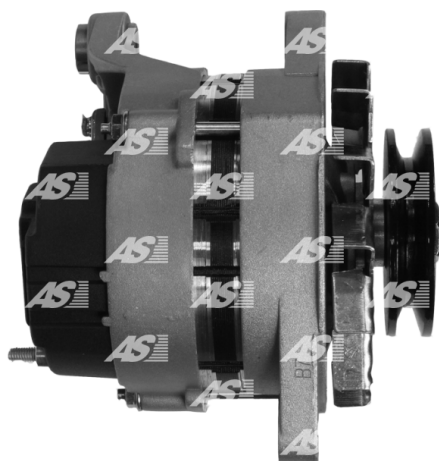

## Dane

index AS	A4030
Kategoria	Alternatory
Producent	AS-PL
Zamiennik dla	Magneti Marelli

## Cechy produktu

Rozmiar A [ mm ]	49
Rozmiar B [ mm ]	17
Rozmiar C [ mm ]	64
Napięcie [ V ]	12
Natężenie [ A ]	55

B+

D+

## Numer referencyjny (42)

Numer	Producent
0120488284	BOSCH
0120489336	BOSCH
0120489337	BOSCH
0986035760	BOSCH
111418	CARGO
CAL21131GS	CASCO
CAL30113AS	CASCO
CAL30113GS	CASCO
CAL30114AS	CASCO
CAL30114GS	CASCO
2119	CEVAM
4094	CEVAM
DRA3355	DELCO
DRA5760	DELCO
DAN609	DENSO
DAN610	DENSO
EAA-221048	EAA
56117	EAI
13870	EFEL
28-1764	ELSTOCK

### ALFA ROMEO

Marka	Model	Typ	Rok	Uwagi
ALFA ROMEO	AR 8 2.4 Diesel	[8140.21.200D.I.]	04.1985-12.1988	
ALFA ROMEO	AR 8 2.4 TD	[8140.21.200D.I.]	04.1985-12.1989	