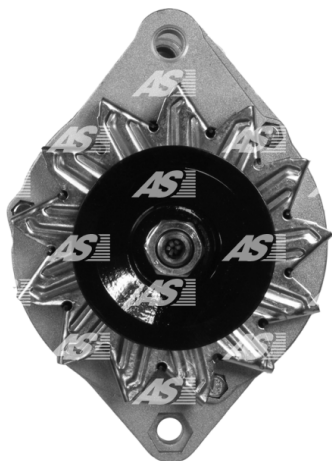

Dane

index AS	A4030
Kategoria	Alternatory
Producent	AS-PL
Zamiennik dla	Magneti Marelli

Cechy produktu

Rozmiar A [mm]	49
Rozmiar B [mm]	17
Rozmiar C [mm]	64
Napięcie [V]	12
Natężenie [A]	55

B+

D+

Numer referencyjny (42)

Numer	Producent
0120488284	BOSCH
0120489336	BOSCH
0120489337	BOSCH
0986035760	BOSCH
111418	CARGO
CAL21131GS	CASCO
CAL30113AS	CASCO
CAL30113GS	CASCO
CAL30114AS	CASCO
CAL30114GS	CASCO
2119	CEVAM
4094	CEVAM
DRA3355	DELCO
DRA5760	DELCO
DAN609	DENSO
DAN610	DENSO
EAA-221048	EAA
56117	EAI
13870	EFEL
28-1764	ELSTOCK

4799364	FIAT
4808500	FIAT
4808502	FIAT
4808507	FIAT
9035760	FRIESEN
CA642IR	HC PARTS
8EL011711-011	HELLA
8EL725926-001	HELLA
11.201.585	ISKRA / LETRIKA
AAK4530	ISKRA / LETRIKA
IA0585	ISKRA / LETRIKA
11.0642	LAUBER
LRA00975	LUCAS
63320024	MAGNETI MARELLI
63321042	MAGNETI MARELLI
63321044	MAGNETI MARELLI
89213172	POWERMAX
9213172	POWERMAX
20100975	PRESTOLITE
1015-030RS	RS
436586	VALEO
ALT4050	WOODAUTO

Zastosowania

ALFA ROMEO

Marka	Model	Typ	Rok	Uwagi
ALFA ROMEO	AR 8 2.4 Diesel	[8140.21.200D.I.]	04.1985-12.1988	
ALFA ROMEO	AR 8 2.4 TD	[8140.21.200D.I.]	04.1985-12.1989	

CITROEN

Marka	Model	Typ	Rok	Uwagi
CITROEN	C25 1.9 TD	[M705]	04.1992-02.1994	