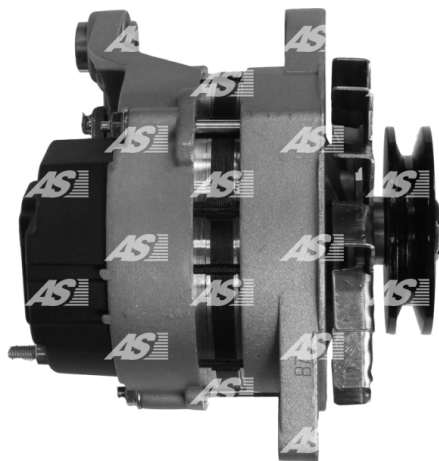

## Dane

index AS	A4030
Kategoria	Alternatory
Producent	AS-PL
Zamiennik dla	Magneti Marelli

## Cechy produktu

Rozmiar A [ mm ]	49
Rozmiar B [ mm ]	17
Rozmiar C [ mm ]	64
Napięcie [ V ]	12
Natężenie [ A ]	55

B+

D+

## Numer referencyjny (42)

Numer	Producent
0120488284	BOSCH
0120489336	BOSCH
0120489337	BOSCH
0986035760	BOSCH
111418	CARGO
CAL21131GS	CASCO
CAL30113AS	CASCO
CAL30113GS	CASCO
CAL30114AS	CASCO
CAL30114GS	CASCO
2119	CEVAM
4094	CEVAM
DRA3355	DELCO
DRA5760	DELCO
DAN609	DENSO
DAN610	DENSO
EAA-221048	EAA
56117	EAI
13870	EFEL
28-1764	ELSTOCK

### ALFA ROMEO

Marka	Model	Typ	Rok	Uwagi
ALFA ROMEO	AR 8 2.4 Diesel	[8140.21.200D.I.]	04.1985-12.1988	
ALFA ROMEO	AR 8 2.4 TD	[8140.21.200D.I.]	04.1985-12.1989	