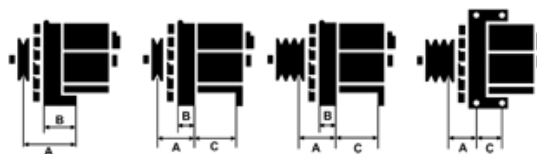

## Cechy produktu

Rozmiar A [ mm ]	49
Rozmiar B [ mm ]	17
Rozmiar C [ mm ]	64
Napięcie [ V ]	12
Natężenie [ A ]	55

B+

D+