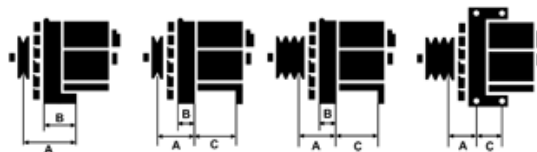

Dane

index AS	A4030
Kategoria	Alternatory
Producent	AS-PL
Zamiennik dla	Magneti Marelli

Cechy produktu

Rozmiar A [mm]	49
Rozmiar B [mm]	17
Rozmiar C [mm]	64
Napięcie [V]	12
Natężenie [A]	55

B+

D+

Numer referencyjny (42)