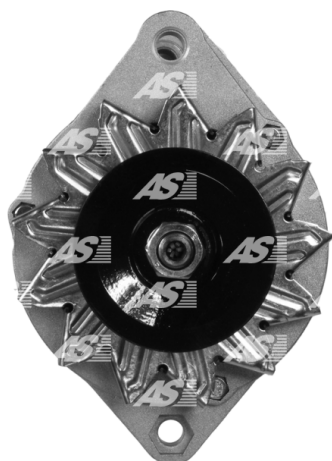

Dane

index AS	A4030
Kategoria	Alternatory
Producent	AS-PL
Zamiennik dla	Magneti Marelli

Cechy produktu

Rozmiar A [mm]	49
Rozmiar B [mm]	17
Rozmiar C [mm]	64
Napięcie [V]	12
Natężenie [A]	55

B+

D+

Numer referencyjny (42)

Numer	Producent
0120488284	BOSCH
0120489336	BOSCH
0120489337	BOSCH
0986035760	BOSCH
111418	CARGO
CAL21131GS	CASCO
CAL30113AS	CASCO
CAL30113GS	CASCO
CAL30114AS	CASCO
CAL30114GS	CASCO
2119	CEVAM
4094	CEVAM
DRA3355	DELCO
DRA5760	DELCO
DAN609	DENSO
DAN610	DENSO
EAA-221048	EAA
56117	EAI
13870	EFEL
28-1764	ELSTOCK

4799364	FIAT
4808500	FIAT
4808502	FIAT
4808507	FIAT
9035760	FRIESEN
CA642IR	HC PARTS
8EL011711-011	HELLA
8EL725926-001	HELLA
11.201.585	ISKRA / LETRIKA
AAK4530	ISKRA / LETRIKA
IA0585	ISKRA / LETRIKA
11.0642	LAUBER
LRA00975	LUCAS
63320024	MAGNETI MARELLI
63321042	MAGNETI MARELLI
63321044	MAGNETI MARELLI
89213172	POWERMAX
9213172	POWERMAX
20100975	PRESTOLITE
1015-030RS	RS
436586	VALEO
ALT4050	WOODAUTO

FIAT

Marka	Model	Typ	Rok	Uwagi
FIAT	Ducato 1.9 Diesel Panorama	[149B1.000]	07.1990-03.1994	
FIAT	Ducato 1.9 TD	[280A1.000]	03.1989-03.1994	
FIAT	Ducato 1.9 TD Panorama	[280A1.000]	07.1990-03.1994	
FIAT	Ducato 2.5 Diesel 4x4	[8144.67]	03.1989-03.1994	
FIAT	Ducato 2.5 TD 4x4	[8140.27]	07.1990-03.1994	