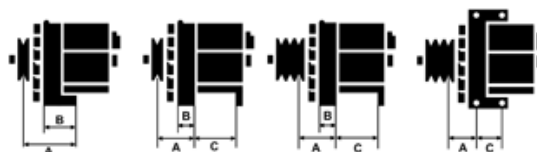

Numer referencyjny (42)

Numer	Producent
0120488284	BOSCH
0120489336	BOSCH
0120489337	BOSCH
0986035760	BOSCH
111418	CARGO
CAL21131GS	CASCO
CAL30113AS	CASCO
CAL30113GS	CASCO
CAL30114AS	CASCO
CAL30114GS	CASCO
2119	CEVAM
4094	CEVAM
DRA3355	DELCO
DRA5760	DELCO
DAN609	DENSO
DAN610	DENSO
EAA-221048	EAA
56117	EAI
13870	EFEL
28-1764	ELSTOCK