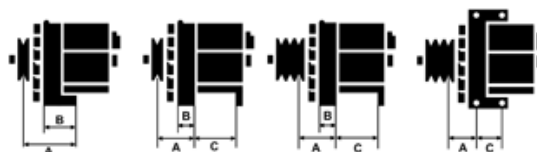

## Cechy produktu

Rozmiar A [ mm ]	49
Rozmiar B [ mm ]	17
Rozmiar C [ mm ]	64
Napięcie [ V ]	12
Natężenie [ A ]	55

B+

D+