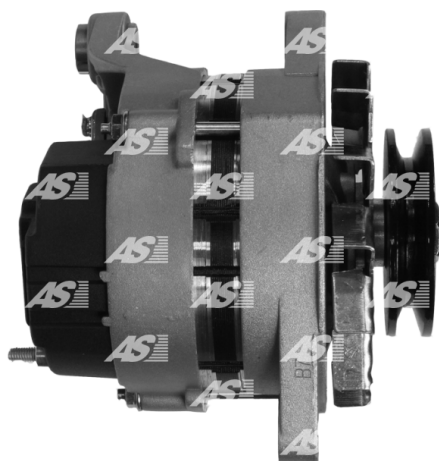

Dane

index AS	A4030
Kategoria	Alternatory
Producent	AS-PL
Zamiennik dla	Magneti Marelli

Cechy produktu

Rozmiar A [mm]	49
Rozmiar B [mm]	17
Rozmiar C [mm]	64
Napięcie [V]	12
Natężenie [A]	55

B+

D+

Numer referencyjny (42)

Numer	Producent
0120488284	BOSCH
0120489336	BOSCH
0120489337	BOSCH
0986035760	BOSCH
111418	CARGO
CAL21131GS	CASCO
CAL30113AS	CASCO
CAL30113GS	CASCO
CAL30114AS	CASCO
CAL30114GS	CASCO
2119	CEVAM
4094	CEVAM
DRA3355	DELCO
DRA5760	DELCO
DAN609	DENSO
DAN610	DENSO
EAA-221048	EAA
56117	EAI
13870	EFEL
28-1764	ELSTOCK

Zastosowania

ALFA ROMEO

Marka	Model	Typ	Rok	Uwagi
ALFA ROMEO	AR 8 2.4 Diesel	[8140.21.200D.I.]	04.1985-12.1988	
ALFA ROMEO	AR 8 2.4 TD	[8140.21.200D.I.]	04.1985-12.1989	

CITROEN

Marka	Model	Typ	Rok	Uwagi
CITROEN	C25 1.9 TD	[M705]	04.1992-02.1994	

FIAT

Marka	Model	Typ	Rok	Uwagi
FIAT	Ducato 1.9 Diesel Panorama	[149B1.000]	07.1990-03.1994	
FIAT	Ducato 1.9 TD	[280A1.000]	03.1989-03.1994	
FIAT	Ducato 1.9 TD Panorama	[280A1.000]	07.1990-03.1994	
FIAT	Ducato 2.5 Diesel 4x4	[8144.67]	03.1989-03.1994	
FIAT	Ducato 2.5 TD 4x4	[8140.27]	07.1990-03.1994	