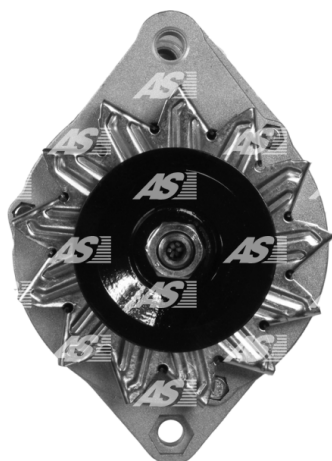

Dane

index AS	A4030
Kategoria	Alternatory
Producent	AS-PL
Zamiennik dla	Magneti Marelli

Cechy produktu

Rozmiar A [mm]	49
Rozmiar B [mm]	17
Rozmiar C [mm]	64
Napięcie [V]	12
Natężenie [A]	55

B+

D+

Numer referencyjny (43)

Numer	Producent
AEA9175	AUTOELECTRO
0120488284	BOSCH
0120489336	BOSCH
0120489337	BOSCH
0986035760	BOSCH
111418	CARGO
CAL21131GS	CASCO
CAL30113AS	CASCO
CAL30113GS	CASCO
CAL30114AS	CASCO
CAL30114GS	CASCO
2119	CEVAM
4094	CEVAM
DRA3355	DELCO
DRA5760	DELCO
DAN609	DENSO
DAN610	DENSO
EAA-221048	EAA
56117	EAI
13870	EFEL

28-1764	ELSTOCK
4799364	FIAT
4808500	FIAT
4808502	FIAT
4808507	FIAT
9035760	FRIESEN
CA642IR	HC PARTS
8EL011711-011	HELLA
8EL725926-001	HELLA
11.201.585	ISKRA / LETRIKA
AAK4530	ISKRA / LETRIKA
IA0585	ISKRA / LETRIKA
11.0642	LAUBER
LRA00975	LUCAS
63320024	MAGNETI MARELLI
63321042	MAGNETI MARELLI
63321044	MAGNETI MARELLI
89213172	POWERMAX
9213172	POWERMAX
20100975	PRESTOLITE
1015-030RS	RS
436586	VALEO
ALT4050	WOODAUTO

FIAT

Marka	Model	Typ	Rok	Uwagi
FIAT	Ducato 1.9 Diesel Panorama	[149B1.000]	07.1990-03.1994	
FIAT	Ducato 1.9 TD	[280A1.000]	03.1989-03.1994	
FIAT	Ducato 1.9 TD Panorama	[280A1.000]	07.1990-03.1994	
FIAT	Ducato 2.5 Diesel 4x4	[8144.67]	03.1989-03.1994	
FIAT	Ducato 2.5 TD 4x4	[8140.27]	07.1990-03.1994	