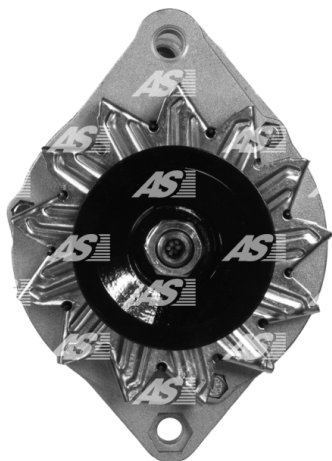

## Dane

index AS	A4030
Kategoria	Alternatory
Producent	AS-PL
Zamiennik dla	Magneti Marelli

## Cechy produktu

Rozmiar A [ mm ]	49
Rozmiar B [ mm ]	17
Rozmiar C [ mm ]	64
Napięcie [ V ]	12
Natężenie [ A ]	55

B+

D+

### ALFA ROMEO

Marka	Model	Typ	Rok	Uwagi
ALFA ROMEO	AR 8 2.4 Diesel	[8140.21.200D.I.]	04.1985-12.1988	
ALFA ROMEO	AR 8 2.4 TD	[8140.21.200D.I.]	04.1985-12.1989	