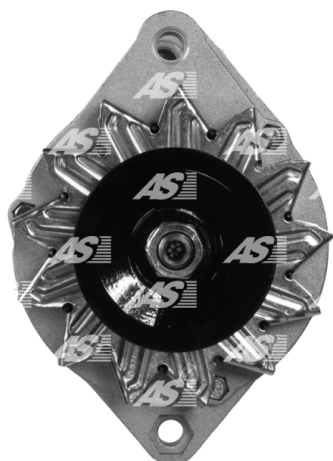

## Dane

index AS	A4030
Kategoria	Alternatory
Producent	AS-PL
Zamiennik dla	Magneti Marelli

## Cechy produktu

Rozmiar A [ mm ]	49
Rozmiar B [ mm ]	17
Rozmiar C [ mm ]	64
Napięcie [ V ]	12
Natężenie [ A ]	55

B+

D+

### ALFA ROMEO

Marka	Model	Typ	Rok	Uwagi
ALFA ROMEO	AR 8 2.4 Diesel	[8140.21.200D.I.]	04.1985-12.1988	
ALFA ROMEO	AR 8 2.4 TD	[8140.21.200D.I.]	04.1985-12.1989	