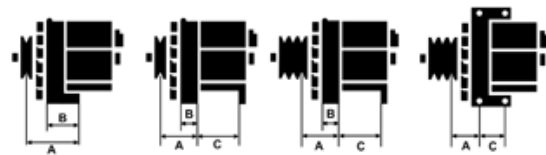

Dane

index AS	A4027
Kategoria	Alternatory
Producent	AS-PL
Zamiennik dla	Magneti Marelli

Cechy produktu

Rozmiar A [mm]	41
Rozmiar B [mm]	22
Rozmiar C [mm]	54
Napięcie [V]	12
Natężenie [A]	95

B+

D+

Numer referencyjny (27)