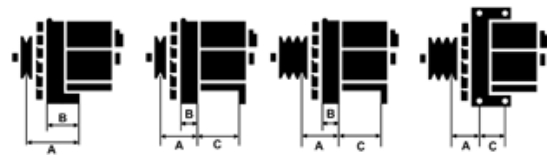

Dane

index AS	A4027
Kategoria	Alternatory
Producent	AS-PL
Zamiennik dla	Magneti Marelli

Cechy produktu

Rozmiar A [mm]	41
Rozmiar B [mm]	22
Rozmiar C [mm]	54
Napięcie [V]	12
Natężenie [A]	95

B+

D+

Numer referencyjny (27)