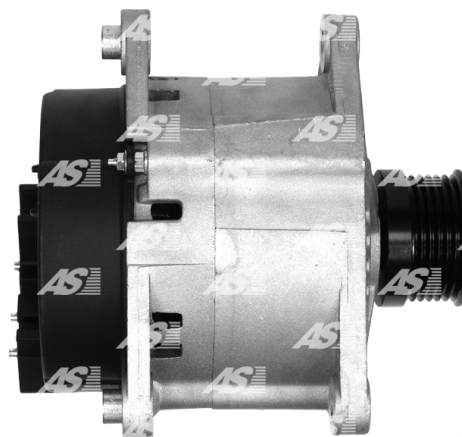

Dane

index AS	A4026
Kategoria	Alternatory
Producent	AS-PL
Zamiennik dla	Magneti Marelli

Cechy produktu

Rozmiar A [mm]	39.5
Rozmiar B [mm]	14.3
Rozmiar C [mm]	70
Napięcie [V]	12
Natężenie [A]	100

B+ D+ W

Numer referencyjny (28)

Numer	Producent
0986044771	BOSCH
CAL30121AS	CASCO
CAL30121GS	CASCO
4614	CEVAM
DRA3758	DELCO
EAA-221571	EAA
56529	EAI
28-3640	ELSTOCK
CA1252IR	HC PARTS
8EL737398-001	HELLA
11.1252	LAUBER
24330	LUCAS
54022454	LUCAS
54022454B	LUCAS
LRB00285	LUCAS
63320310	MAGNETI MARELLI
63321333	MAGNETI MARELLI
63321352	MAGNETI MARELLI
63341333	MAGNETI MARELLI
89212335	POWERMAX

20130205	PRESTOLITE
YLE10130	ROVER
YLE101850	ROVER
YLE101880	ROVER
1015-026RS	RS
437852	VALEO
21285N	WAI / TRANSP0
ALT12028	WOODAUTO

Zastosowania

ROVER

Marka	Model	Typ	Rok	Uwagi
ROVER	820 2.0 i	[20HD]	10.1988-12.1991	AC
ROVER	820 2.0 i	[20T4H]	01.1992-01.1996	
ROVER	820 2.0 i	[20T4H]	01.1993-01.1996	AC
ROVER	820 2.0 Si	[20HDM16]	10.1988-12.1991	AC
ROVER	820 2.0 Si	[20HDM16]	01.1991-12.1991	
ROVER	820 2.0 Turbo 16V	[T16]	01.1992-02.1999	AC