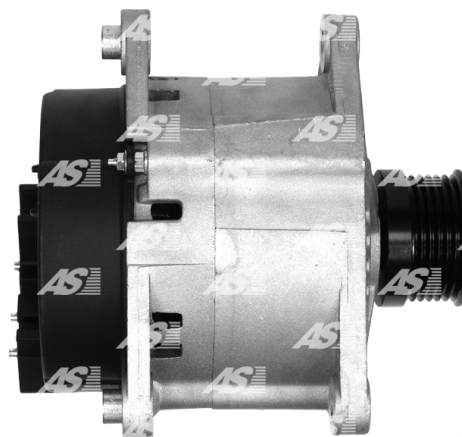

## Dane

index AS	A4026
Kategoria	Alternatory
Producent	AS-PL
Zamiennik dla	Magneti Marelli

## Cechy produktu

Rozmiar A [ mm ]	39.5
Rozmiar B [ mm ]	14.3
Rozmiar C [ mm ]	70
Napięcie [ V ]	12
Natężenie [ A ]	100

B+ D+ W

## Numer referencyjny (30)

Numer	Producent
AEA2285	AUTOELECTRO
0986044771	BOSCH
CAL30121AS	CASCO
CAL30121GS	CASCO
4614	CEVAM
DRA3758	DELCO
EAA-221571	EAA
56529	EAI
28-3640	ELSTOCK
CA1252IR	HC PARTS
8EL737398-001	HELLA
11.1252	LAUBER
24330	LUCAS
54022454	LUCAS
54022454B	LUCAS
LRB00285	LUCAS
63320310	MAGNETI MARELLI
63321333	MAGNETI MARELLI
63321352	MAGNETI MARELLI
63341333	MAGNETI MARELLI