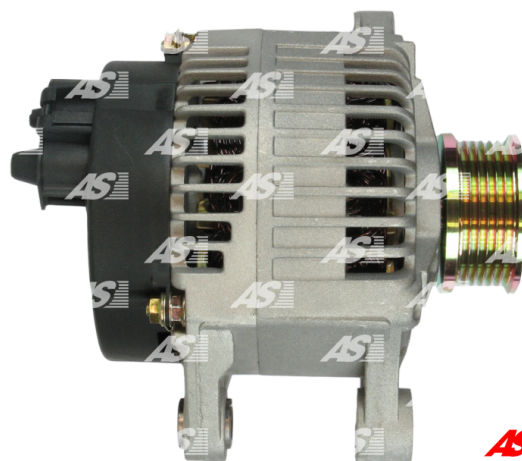

Dane

index AS	A4025
Kategoria	Alternatory
Producent	AS-PL
Zamiennik dla	Magneti Marelli

Cechy produktu

Rozmiar A [mm]	44.5
Rozmiar B [mm]	21.8
Rozmiar C [mm]	54
Napięcie [V]	12
Natężenie [A]	85

B+

D+

Numer referencyjny (46)

Numer	Producent
60812713	ALFA ROMEO
AEA4218	AUTOELECTRO
0986040631	BOSCH
0986040641	BOSCH
111625	CARGO
CAL30122AS	CASCO
CAL30122GS	CASCO
4005	CEVAM
DRA3403	DELCO
DRA3629	DELCO
DRA3639	DELCO
DAN633	DENSO
EAA-221499	EAA
56566	EAI
28-2723	ELSTOCK
28-3528	ELSTOCK
46231671	FIAT
46231724	FIAT
46412681	FIAT
46428730	FIAT

46430529	FIAT
46430531	FIAT
46448434	FIAT
46763532	FIAT
60812814	FIAT
9040641	FRIESEN
CA1216IR	HC PARTS
8EL737284-001	HELLA
8EL737298-001	HELLA
11.1216	LAUBER
11.1216M	LAUBER
LRA01742	LUCAS
63321313	MAGNETI MARELLI
63321316	MAGNETI MARELLI
63321423	MAGNETI MARELLI
63321802	MAGNETI MARELLI
89212694	POWERMAX
9212694	POWERMAX
495.501.085	PSH
495.501.100	PSH
1015-025RS	RS
SA141	SOVEREIGN
437635	VALEO
22582N	WAI / TRANSPO
23315N	WAI / TRANSPO
ALT12081	WOODAUTO

Zastosowania

ALFA ROMEO

Marka	Model	Typ	Rok	Uwagi
ALFA ROMEO	145 1.4 i.e. 16V	[AR33503]	12.1996-01.2001	ACPS
ALFA ROMEO	145 1.4 i.e. 16V	[AR38501]	12.1996-01.2001	ACPS
ALFA ROMEO	145 1.8 i.e. 16V	[AR38401]	12.1996-	
ALFA ROMEO	145 1.8 i.e. 16V	[AR67106]	12.1996-04.1998	ACPS
ALFA ROMEO	155 1.7 Twin Spark 16V	[AR67106]	05.1996-12.1997	AC
ALFA ROMEO	155 1.8 Twin Spark	[AR67402]	05.1996-12.1997	
ALFA ROMEO	156 1.8 Twin Spark 16V	[AR32201]	09.1997-10.2000	
ALFA ROMEO	156 2.0 Twin Spark 16V	[AR32301]	09.1997-10.2000	
ALFA ROMEO	Alfa 146 1.4 i.e. 16V	[AR33503]	11.1996-01.2001	
ALFA ROMEO	Alfa 146 1.4 i.e. 16V	[AR38501]	12.1996-	
ALFA ROMEO	Alfa 146 1.8 Twin Spark i.e. 16V	[AR32201]	05.1998-12.2000	