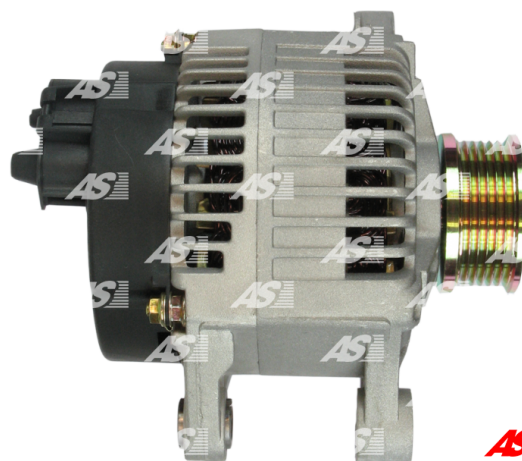

Dane

index AS	A4025
Kategoria	Alternatory
Producent	AS-PL
Zamiennik dla	Magneti Marelli

Cechy produktu

Rozmiar A [mm]	44.5
Rozmiar B [mm]	21.8
Rozmiar C [mm]	54
Napięcie [V]	12
Natężenie [A]	85

B+

D+

Numer referencyjny (44)

Numer	Producent
60812713	ALFA ROMEO
0986040631	BOSCH
0986040641	BOSCH
111625	CARGO
CAL30122AS	CASCO
CAL30122GS	CASCO
4005	CEVAM
DRA3403	DELCO
DRA3629	DELCO
DRA3639	DELCO
DAN633	DENSO
EAA-221499	EAA
56566	EAI
28-2723	ELSTOCK
28-3528	ELSTOCK
46231671	FIAT
46231724	FIAT
46412681	FIAT
46428730	FIAT
46430529	FIAT

46430531	FIAT
46448434	FIAT
46763532	FIAT
60812814	FIAT
9040641	FRIESEN
CA1216IR	HC PARTS
8EL737284-001	HELLA
8EL737298-001	HELLA
11.1216	LAUBER
11.1216M	LAUBER
LRA01742	LUCAS
63321313	MAGNETI MARELLI
63321316	MAGNETI MARELLI
63321423	MAGNETI MARELLI
63321802	MAGNETI MARELLI
89212694	POWERMAX
9212694	POWERMAX
495.501.085	PSH
495.501.100	PSH
1015-025RS	RS
437635	VALEO
22582N	WAI / TRANSPO
23315N	WAI / TRANSPO
ALT12081	WOODAUTO

Zastosowania

ALFA ROMEO

Marka	Model	Typ	Rok	Uwagi
ALFA ROMEO	145 1.4 i.e. 16V	[AR33503]	12.1996-01.2001	ACPS
ALFA ROMEO	145 1.4 i.e. 16V	[AR38501]	12.1996-01.2001	ACPS
ALFA ROMEO	145 1.8 i.e. 16V	[AR38401]	12.1996-	
ALFA ROMEO	145 1.8 i.e. 16V	[AR67106]	12.1996-04.1998	ACPS
ALFA ROMEO	155 1.7 Twin Spark 16V	[AR67106]	05.1996-12.1997	AC
ALFA ROMEO	155 1.8 Twin Spark	[AR67402]	05.1996-12.1997	
ALFA ROMEO	156 1.8 Twin Spark 16V	[AR32201]	09.1997-10.2000	
ALFA ROMEO	156 2.0 Twin Spark 16V	[AR32301]	09.1997-10.2000	
ALFA ROMEO	Alfa 146 1.4 i.e. 16V	[AR33503]	11.1996-01.2001	
ALFA ROMEO	Alfa 146 1.4 i.e. 16V	[AR38501]	12.1996-	
ALFA ROMEO	Alfa 146 1.8 Twin Spark i.e. 16V	[AR32201]	05.1998-12.2000	