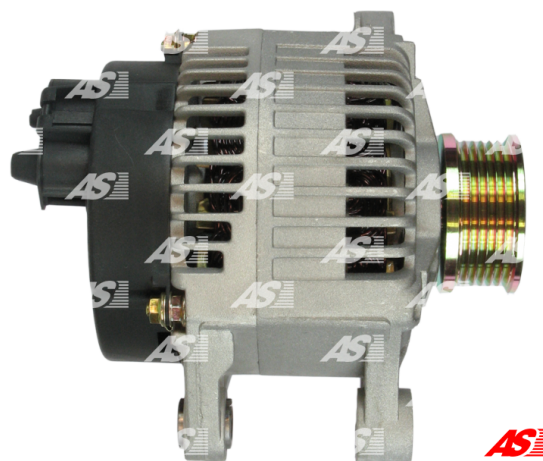

## Dane

index AS	A4025
Kategoria	Alternatory
Producent	AS-PL
Zamiennik dla	Magneti Marelli

## Cechy produktu

Rozmiar A [ mm ]	44.5
Rozmiar B [ mm ]	21.8
Rozmiar C [ mm ]	54
Napięcie [ V ]	12
Natężenie [ A ]	85

**B+**

**D+**

## Numer referencyjny (46)

Numer	Producent
60812713	ALFA ROMEO
AEA4218	AUTOELECTRO
0986040631	BOSCH
0986040641	BOSCH
111625	CARGO
CAL30122AS	CASCO
CAL30122GS	CASCO
4005	CEVAM
DRA3403	DELCO
DRA3629	DELCO
DRA3639	DELCO
DAN633	DENSO
EAA-221499	EAA
56566	EAI
28-2723	ELSTOCK
28-3528	ELSTOCK
46231671	FIAT
46231724	FIAT
46412681	FIAT
46428730	FIAT