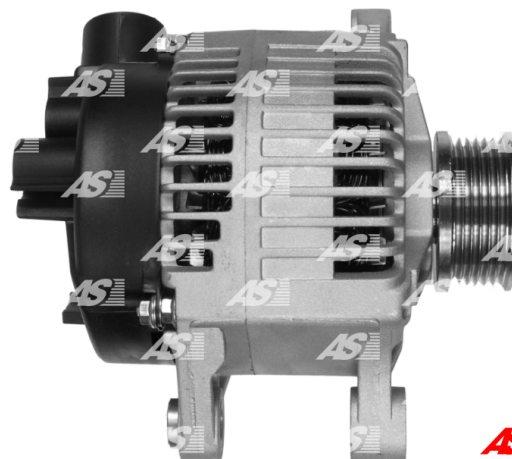

## Dane

index AS	A4024
Kategoria	Alternatory
Producent	AS-PL
Zamiennik dla	Magneti Marelli

## Cechy produktu

Rozmiar A [ mm ]	45.5
Rozmiar B [ mm ]	22.5
Rozmiar C [ mm ]	55
Napięcie [ V ]	12
Natężenie [ A ]	100

B+

D+

## Numer referencyjny (38)

Numer	Producent
AEK2088	AUTOELECTRO
0986040631	BOSCH
111409	CARGO
CAL30185AS	CASCO
CAL30185GS	CASCO
4030	CEVAM
DRA3455	DELCO
DRA4207	DELCO
DAN634	DENSO
EAA-221252	EAA
56562	EAI
56974	EAI
28-2728	ELSTOCK
28-4527	ELSTOCK
46430533	FIAT
46445660	FIAT
46740243	FIAT
46765837	FIAT
9090276	FRIESEN
CA1189IR	HC PARTS