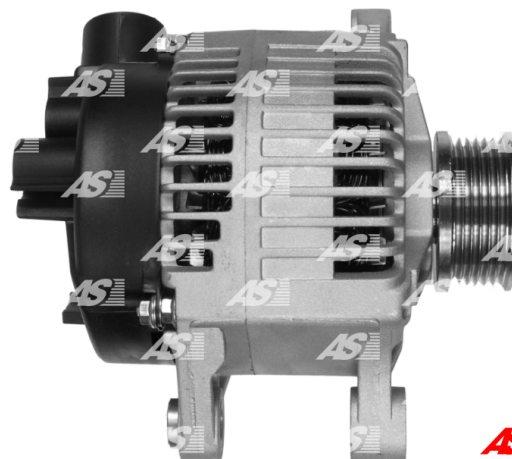

Dane

index AS	A4024
Kategoria	Alternatory
Producent	AS-PL
Zamiennik dla	Magneti Marelli

Cechy produktu

Rozmiar A [mm]	45.5
Rozmiar B [mm]	22.5
Rozmiar C [mm]	55
Napięcie [V]	12
Natężenie [A]	100

B+

D+

Numer referencyjny (37)

Numer	Producent
0986040631	BOSCH
111409	CARGO
CAL30185AS	CASCO
CAL30185GS	CASCO
4030	CEVAM
DRA3455	DELCO
DRA4207	DELCO
DAN634	DENSO
EAA-221252	EAA
56562	EAI
56974	EAI
28-2728	ELSTOCK
28-4527	ELSTOCK
46430533	FIAT
46445660	FIAT
46740243	FIAT
46765837	FIAT
9090276	FRIESEN
CA1189IR	HC PARTS
8EL012426-981	HELLA

8EL737209-001	HELLA
11.1189	LAUBER
LRA01586	LUCAS
LRA02088	LUCAS
063321803010	MAGNETI MARELLI
63320333	MAGNETI MARELLI
63321355	MAGNETI MARELLI
63321419	MAGNETI MARELLI
63321436	MAGNETI MARELLI
63321506	MAGNETI MARELLI
63321803	MAGNETI MARELLI
89212928	POWERMAX
20130226	PRESTOLITE
1015-024RS	RS
437652	VALEO
22582N	WAI / TRANSPO
ALT12042	WOODAUTO