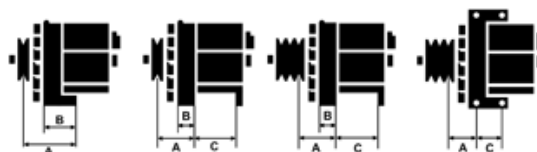

## Cechy produktu

Rozmiar A [ mm ]	45.5
Rozmiar B [ mm ]	22.5
Rozmiar C [ mm ]	55
Napięcie [ V ]	12
Natężenie [ A ]	100

B+

D+