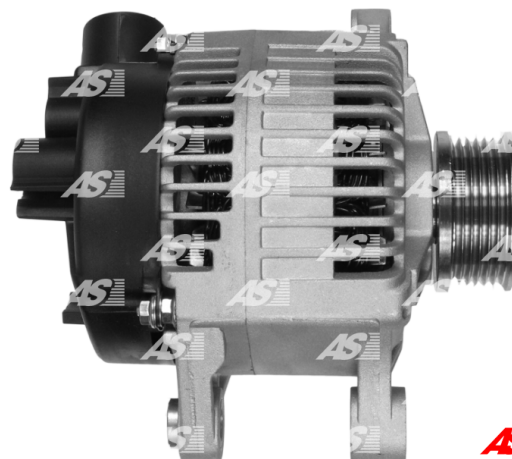

## Dane

index AS	A4024
Kategoria	Alternatory
Producent	AS-PL
Zamiennik dla	Magneti Marelli

## Cechy produktu

Rozmiar A [ mm ]	45.5
Rozmiar B [ mm ]	22.5
Rozmiar C [ mm ]	55
Napięcie [ V ]	12
Natężenie [ A ]	100

B+

D+

## Numer referencyjny (37)

Numer	Producent
0986040631	BOSCH
111409	CARGO
CAL30185AS	CASCO
CAL30185GS	CASCO
4030	CEVAM
DRA3455	DELCO
DRA4207	DELCO
DAN634	DENSO
EAA-221252	EAA
56562	EAI
56974	EAI
28-2728	ELSTOCK
28-4527	ELSTOCK
46430533	FIAT
46445660	FIAT
46740243	FIAT
46765837	FIAT
9090276	FRIESEN
CA1189IR	HC PARTS
8EL012426-981	HELLA