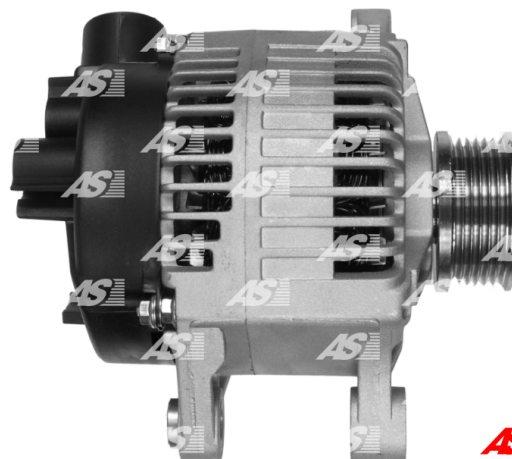

Dane

index AS	A4024
Kategoria	Alternatory
Producent	AS-PL
Zamiennik dla	Magneti Marelli

Cechy produktu

Rozmiar A [mm]	45.5
Rozmiar B [mm]	22.5
Rozmiar C [mm]	55
Napięcie [V]	12
Natężenie [A]	100

B+

D+

Numer referencyjny (38)

Numer	Producent
AEK2088	AUTOELECTRO
0986040631	BOSCH
111409	CARGO
CAL30185AS	CASCO
CAL30185GS	CASCO
4030	CEVAM
DRA3455	DELCO
DRA4207	DELCO
DAN634	DENSO
EAA-221252	EAA
56562	EAI
56974	EAI
28-2728	ELSTOCK
28-4527	ELSTOCK
46430533	FIAT
46445660	FIAT
46740243	FIAT
46765837	FIAT
9090276	FRIESEN
CA1189IR	HC PARTS