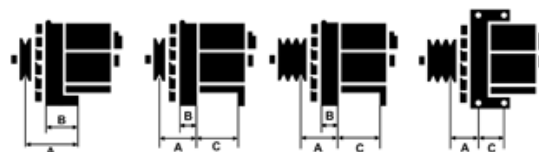

Dane

index AS	A4024
Kategoria	Alternatory
Producent	AS-PL
Zamiennik dla	Magneti Marelli

Cechy produktu

Rozmiar A [mm]	45.5
Rozmiar B [mm]	22.5
Rozmiar C [mm]	55
Napięcie [V]	12
Natężenie [A]	100

B+

D+

Numer referencyjny (37)