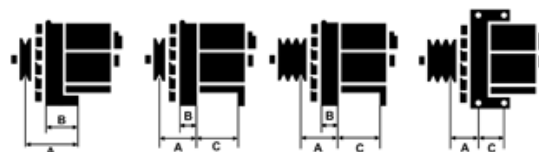

## Cechy produktu

Rozmiar A [ mm ]	45.5
Rozmiar B [ mm ]	22.5
Rozmiar C [ mm ]	55
Napięcie [ V ]	12
Natężenie [ A ]	100

B+

D+