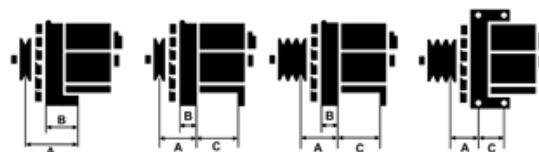

Numer referencyjny (38)

Numer	Producent
AEK2088	AUTOELECTRO
0986040631	BOSCH
111409	CARGO
CAL30185AS	CASCO
CAL30185GS	CASCO
4030	CEVAM
DRA3455	DELCO
DRA4207	DELCO
DAN634	DENSO
EAA-221252	EAA
56562	EAI
56974	EAI
28-2728	ELSTOCK
28-4527	ELSTOCK
46430533	FIAT
46445660	FIAT
46740243	FIAT
46765837	FIAT
9090276	FRIESEN
CA1189IR	HC PARTS