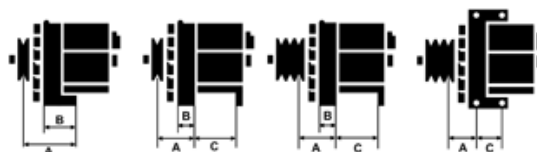

Dane

index AS	A4024
Kategoria	Alternatory
Producent	AS-PL
Zamiennik dla	Magneti Marelli

Cechy produktu

Rozmiar A [mm]	45.5
Rozmiar B [mm]	22.5
Rozmiar C [mm]	55
Napięcie [V]	12
Natężenie [A]	100

B+

D+

Numer referencyjny (37)