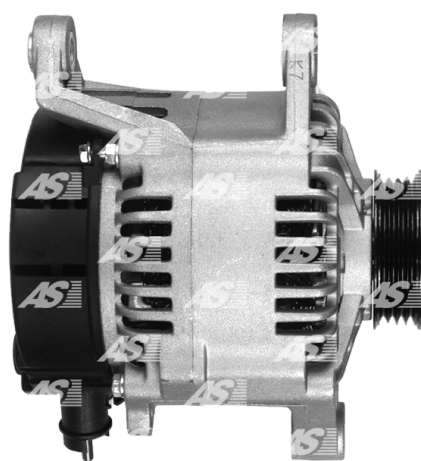

Dane

index AS	A4022
Kategoria	Alternatory
Producent	AS-PL
Zamiennik dla	Magneti Marelli

Cechy produktu

Rozmiar A [mm]	39
Rozmiar B [mm]	13
Rozmiar C [mm]	81
Napięcie [V]	12
Natężenie [A]	80

B+

D+

Numer referencyjny (31)

Numer	Producent
AEA2226	AUTOELECTRO
0986044801	BOSCH
111632	CARGO
CAL45102AS	CASCO
9074	CEVAM
DRA3584	DELCO
EAA-221234	EAA
56582	EAI
28-2896	ELSTOCK
JA1174IR	HC PARTS
8EL737308-001	HELLA
11.1174	LAUBER
11.1174M	LAUBER
LRB00226	LUCAS
63321356	MAGNETI MARELLI
63321692	MAGNETI MARELLI
63321692A	MAGNETI MARELLI
63321704	MAGNETI MARELLI
63341356	MAGNETI MARELLI
63341704	MAGNETI MARELLI

23100-2F000	NISSAN
23100-2F001	NISSAN
23100-2F010	NISSAN
89213278	POWERMAX
9213278	POWERMAX
20110226	PRESTOLITE
1015-022RS	RS
SA882	SOVEREIGN
437480	VALEO
21225N	WAI / TRANSPO
ALT12010	WOODAUTO

Zastosowania

NISSAN

Marka	Model	Typ	Rok	Uwagi
NISSAN	Primera 1.6 16V	(P11)[GA16DE]	06.1996-12.2001	