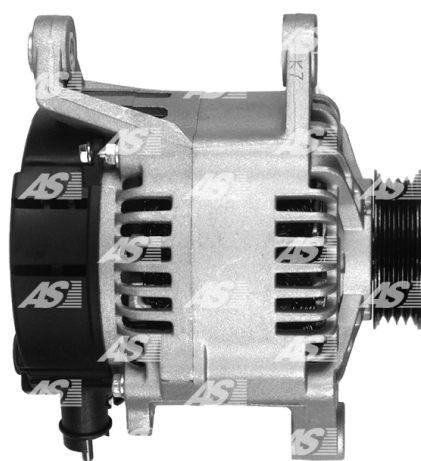

## Dane

index AS	A4022
Kategoria	Alternatory
Producent	AS-PL
Zamiennik dla	Magneti Marelli

## Cechy produktu

Rozmiar A [ mm ]	39
Rozmiar B [ mm ]	13
Rozmiar C [ mm ]	81
Napięcie [ V ]	12
Natężenie [ A ]	80

B+

D+

## Numer referencyjny (31)

Numer	Producent
AEA2226	AUTOELECTRO
0986044801	BOSCH
111632	CARGO
CAL45102AS	CASCO
9074	CEVAM
DRA3584	DELCO
EAA-221234	EAA
56582	EAI
28-2896	ELSTOCK
JA1174IR	HC PARTS
8EL737308-001	HELLA
11.1174	LAUBER
11.1174M	LAUBER
LRB00226	LUCAS
63321356	MAGNETI MARELLI
63321692	MAGNETI MARELLI
63321692A	MAGNETI MARELLI
63321704	MAGNETI MARELLI
63341356	MAGNETI MARELLI
63341704	MAGNETI MARELLI