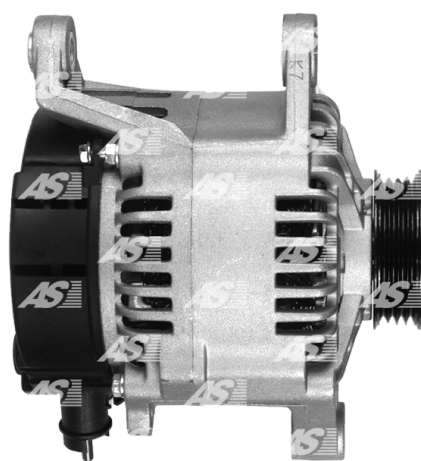

Dane

index AS	A4022
Kategoria	Alternatory
Producent	AS-PL
Zamiennik dla	Magneti Marelli

Cechy produktu

Rozmiar A [mm]	39
Rozmiar B [mm]	13
Rozmiar C [mm]	81
Napięcie [V]	12
Natężenie [A]	80

B+

D+

Numer referencyjny (29)

Numer	Producent
0986044801	BOSCH
111632	CARGO
CAL45102AS	CASCO
9074	CEVAM
DRA3584	DELCO
EAA-221234	EAA
56582	EAI
28-2896	ELSTOCK
JA1174IR	HC PARTS
8EL737308-001	HELLA
11.1174	LAUBER
11.1174M	LAUBER
LRB00226	LUCAS
63321356	MAGNETI MARELLI
63321692	MAGNETI MARELLI
63321692A	MAGNETI MARELLI
63321704	MAGNETI MARELLI
63341356	MAGNETI MARELLI
63341704	MAGNETI MARELLI
23100-2F000	NISSAN

23100-2F001	NISSAN
23100-2F010	NISSAN
89213278	POWERMAX
9213278	POWERMAX
20110226	PRESTOLITE
1015-022RS	RS
437480	VALEO
21225N	WAI / TRANSPO
ALT12010	WOODAUTO

Zastosowania

NISSAN

Marka	Model	Typ	Rok	Uwagi
NISSAN	Primera 1.6 16V	(P11)[GA16DE]	06.1996-12.2001	