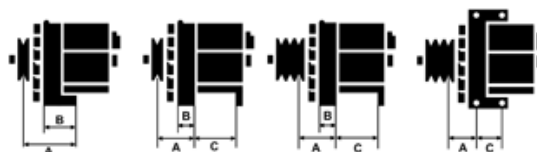

## Cechy produktu

Rozmiar A [ mm ]	39
Rozmiar B [ mm ]	13
Rozmiar C [ mm ]	81
Napięcie [ V ]	12
Natężenie [ A ]	80

B+

D+