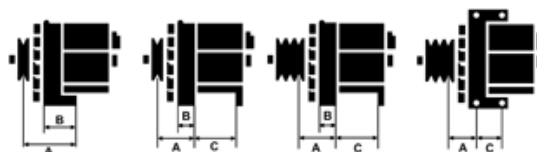

Dane

index AS	A4022
Kategoria	Alternatory
Producent	AS-PL
Zamiennik dla	Magneti Marelli

Cechy produktu

Rozmiar A [mm]	39
Rozmiar B [mm]	13
Rozmiar C [mm]	81
Napięcie [V]	12
Natężenie [A]	80

B+

D+

Numer referencyjny (31)