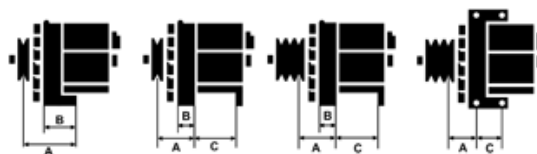

Numer referencyjny (29)

Numer	Producent
0986044801	BOSCH
111632	CARGO
CAL45102AS	CASCO
9074	CEVAM
DRA3584	DELCO
EAA-221234	EAA
56582	EAI
28-2896	ELSTOCK
JA1174IR	HC PARTS
8EL737308-001	HELLA
11.1174	LAUBER
11.1174M	LAUBER
LRB00226	LUCAS
63321356	MAGNETI MARELLI
63321692	MAGNETI MARELLI
63321692A	MAGNETI MARELLI
63321704	MAGNETI MARELLI
63341356	MAGNETI MARELLI
63341704	MAGNETI MARELLI
23100-2F000	NISSAN