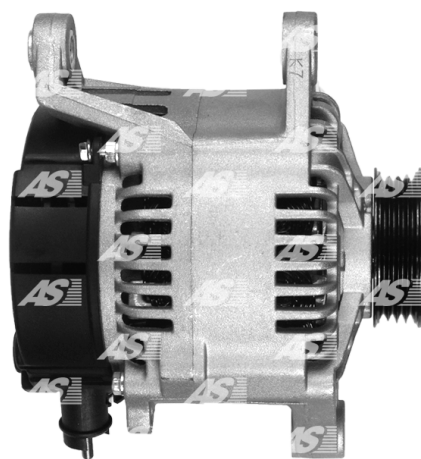

Dane

| | |
|---------------|-----------------|
| index AS | A4022 |
| Kategoria | Alternatory |
| Producent | AS-PL |
| Zamiennik dla | Magneti Marelli |

Cechy produktu

| | |
|------------------|----|
| Rozmiar A [mm] | 39 |
| Rozmiar B [mm] | 13 |
| Rozmiar C [mm] | 81 |
| Napięcie [V] | 12 |
| Natężenie [A] | 80 |

B+

D+

Numer referencyjny (29)

| Numer | Producent |
|---------------|-----------------|
| 0986044801 | BOSCH |
| 111632 | CARGO |
| CAL45102AS | CASCO |
| 9074 | CEVAM |
| DRA3584 | DELCO |
| EAA-221234 | EAA |
| 56582 | EAI |
| 28-2896 | ELSTOCK |
| JA1174IR | HC PARTS |
| 8EL737308-001 | HELLA |
| 11.1174 | LAUBER |
| 11.1174M | LAUBER |
| LRB00226 | LUCAS |
| 63321356 | MAGNETI MARELLI |
| 63321692 | MAGNETI MARELLI |
| 63321692A | MAGNETI MARELLI |
| 63321704 | MAGNETI MARELLI |
| 63341356 | MAGNETI MARELLI |
| 63341704 | MAGNETI MARELLI |
| 23100-2F000 | NISSAN |

| | |
|-------------|---------------|
| 23100-2F001 | NISSAN |
| 23100-2F010 | NISSAN |
| 89213278 | POWERMAX |
| 9213278 | POWERMAX |
| 20110226 | PRESTOLITE |
| 1015-022RS | RS |
| 437480 | VALEO |
| 21225N | WAI / TRANSPO |
| ALT12010 | WOODAUTO |