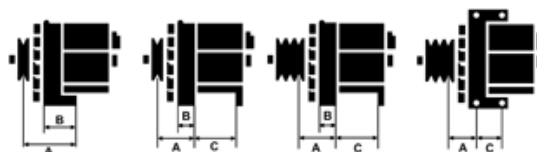

Dane

index AS	A4022
Kategoria	Alternatory
Producent	AS-PL
Zamiennik dla	Magneti Marelli

Cechy produktu

Rozmiar A [mm]	39
Rozmiar B [mm]	13
Rozmiar C [mm]	81
Napięcie [V]	12
Natężenie [A]	80

B+

D+

Numer referencyjny (29)