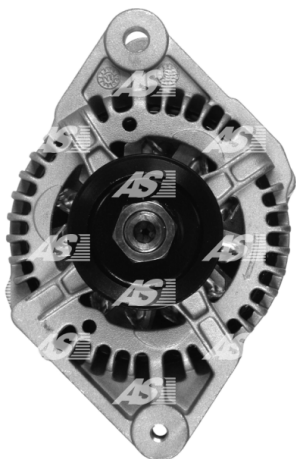

Dane

| | |
|---------------|-----------------|
| index AS | A4022 |
| Kategoria | Alternatory |
| Producent | AS-PL |
| Zamiennik dla | Magneti Marelli |

Cechy produktu

| | |
|------------------|----|
| Rozmiar A [mm] | 39 |
| Rozmiar B [mm] | 13 |
| Rozmiar C [mm] | 81 |
| Napięcie [V] | 12 |
| Natężenie [A] | 80 |

B+

D+

Numer referencyjny (29)

| Numer | Producent |
|---------------|-----------------|
| 0986044801 | BOSCH |
| 111632 | CARGO |
| CAL45102AS | CASCO |
| 9074 | CEVAM |
| DRA3584 | DELCO |
| EAA-221234 | EAA |
| 56582 | EAI |
| 28-2896 | ELSTOCK |
| JA1174IR | HC PARTS |
| 8EL737308-001 | HELLA |
| 11.1174 | LAUBER |
| 11.1174M | LAUBER |
| LRB00226 | LUCAS |
| 63321356 | MAGNETI MARELLI |
| 63321692 | MAGNETI MARELLI |
| 63321692A | MAGNETI MARELLI |
| 63321704 | MAGNETI MARELLI |
| 63341356 | MAGNETI MARELLI |
| 63341704 | MAGNETI MARELLI |
| 23100-2F000 | NISSAN |

| | |
|-------------|---------------|
| 23100-2F001 | NISSAN |
| 23100-2F010 | NISSAN |
| 89213278 | POWERMAX |
| 9213278 | POWERMAX |
| 20110226 | PRESTOLITE |
| 1015-022RS | RS |
| 437480 | VALEO |
| 21225N | WAI / TRANSPO |
| ALT12010 | WOODAUTO |